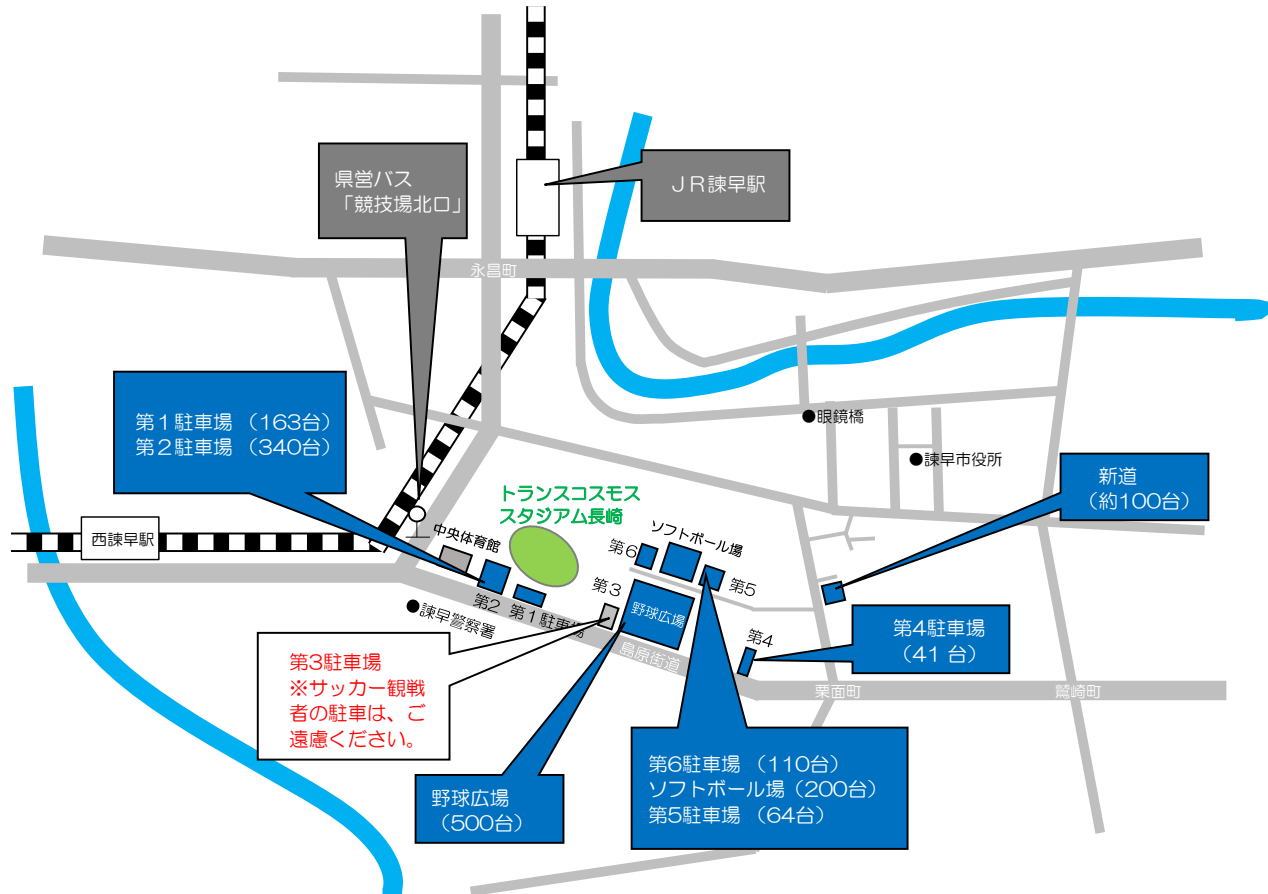

# 天皇杯 JFA 第102回全日本サッカー選手権大会(3回戦)公園内&周辺駐車場

## <トラスタ公園内>

	第1駐車場	163台
★1	第2駐車場	340台
	第3駐車場	駐車不可
	第4駐車場	41台
	第5駐車場	64台
	第6駐車場	110台
★2	ソフトボール場	200台
★2	野球広場	500台
	計	1418台

★1 一部、関係者駐車場となります

★2 雨天時は使用できません

## <諫早市>

	新道駐車場	100台
	計	100台

※駐車場の事前予約は行っておりません。掲載されている駐車場の利用は無料となります。

※雨天時、ソフトボール場及び野球広場に駐車できません。

※第3駐車場では、サッカー観戦者の駐車はご遠慮ください。

※第2駐車場は一部を除いて、関係者用駐車場となります。予め、ご了承ください。

※公園内では、歩行者および公園利用者の方に注意して徐行運転をお願い致します。