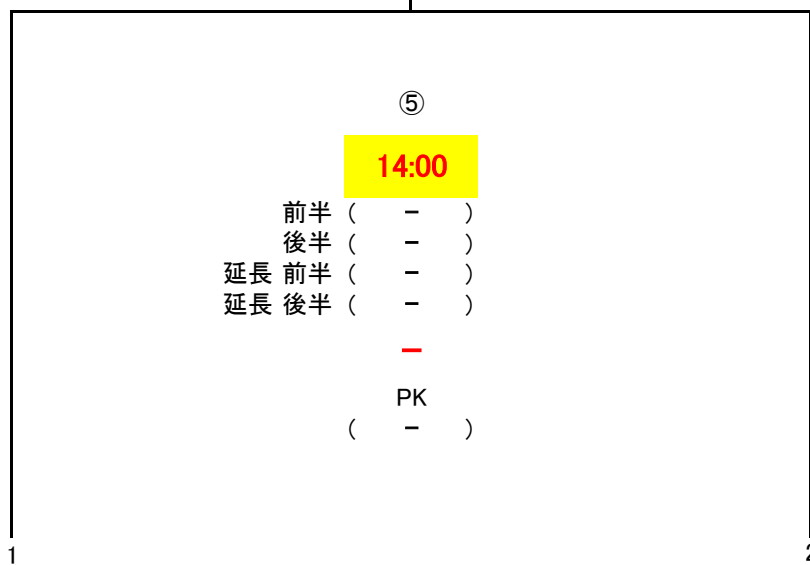

第55回九州社会人サッカー選手権大会 長崎県代表決定戦

(一社)長崎県サッカー協会
第1種社会人委員会

長崎県代表

会場

長崎市総合運動公園
かきどまり芝生広場

開催日

6月23日

⑤