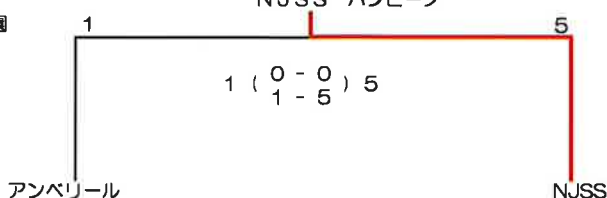

## 第11回リンガーハットカップ長崎県ジュニアサッカー大会

【女子の部】  
12月15日(日)  
平戸市総合運動公園  
ライフカントリー

NJSS バンビーノ

※優勝：NJSS バンビーノ  
※準優勝：アンベリアル島原フィーク

12月7日(土)、8日(日)

| Aパート     | FCエスペランザ | 雲仙なでしこ | 東彼   | アンベリアル | ミニーズ | 勝 | 負 | 分 | 勝点 | 得点 | 失点 | 得失差 | 順位 |
|----------|----------|--------|------|--------|------|---|---|---|----|----|----|-----|----|
| FCエスペランザ | -        | ●0-2   | ●0-1 | ●0-1   | △0-0 | 0 | 3 | 1 | 1  | 0  | 4  | -3  | 4  |
| 雲仙なでしこ   | ○2-0     | -      | △1-1 | ●0-1   | ○3-0 | 2 | 1 | 1 | 6  | 6  | 2  | 4   | 3  |
| 東彼       | ○1-0     | △1-1   | -    | △2-2   | ○3-0 | 2 | 0 | 2 | 8  | 7  | 3  | 4   | 2  |
| アンベリアル   | ○1-0     | ○1-0   | △2-2 | -      | ○2-0 | 3 | 0 | 1 | 10 | 6  | 2  | 4   | 1  |
| ミニーズ     | △0-0     | ●0-3   | ●0-3 | ●0-2   | -    | 0 | 3 | 1 | 1  | 0  | 8  | -8  | 5  |