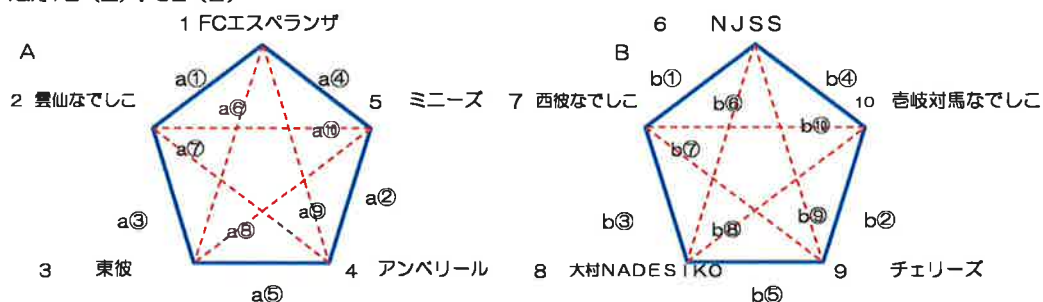

## 第11回リンガーハットカップ長崎県ジュニアサッカー大会

【女子の部】  
12月15日(日)  
平戸市総合運動公園  
ライフカントリー

NJSS バンビーノ

※優勝：NJSS バンビーノ  
※準優勝：アンベリアル島原フィーク

12月7日(土)、8日(日)

| Aパート     | FCエスペランザ | 雲仙なでしこ | 東彼   | アンベリアル | ミニーズ | 勝 | 負 | 分 | 勝点 | 得点 | 失点 | 得失差 | 順位 |
|----------|----------|--------|------|--------|------|---|---|---|----|----|----|-----|----|
| FCエスペランザ | -        | ●0-2   | ●0-1 | ●0-1   | △0-0 | 0 | 3 | 1 | 1  | 0  | 4  | -3  | 4  |
| 雲仙なでしこ   | ○2-0     | -      | △1-1 | ●0-1   | ○3-0 | 2 | 1 | 1 | 6  | 6  | 2  | 4   | 3  |
| 東彼       | ○1-0     | △1-1   | -    | △2-2   | ○3-0 | 2 | 0 | 2 | 8  | 7  | 3  | 4   | 2  |
| アンベリアル   | ○1-0     | ○1-0   | △2-2 | -      | ○2-0 | 3 | 0 | 1 | 10 | 6  | 2  | 4   | 1  |
| ミニーズ     | △0-0     | ●0-3   | ●0-3 | ●0-2   | -    | 0 | 3 | 1 | 1  | 0  | 8  | -8  | 5  |

| Bパート       | NJSS  | 西彼なでしこ | 大村NADESİKO | チェリーズ | 吉岐対馬なでしこ | 勝 | 負 | 分 | 勝点 | 得点 | 失点 | 得失差 | 順位 |
|------------|-------|--------|------------|-------|----------|---|---|---|----|----|----|-----|----|
| NJSS       | -     | ○3-1   | ○6-0       | ○12-0 | ○7-0     | 4 | 0 | 0 | 12 | 28 | 1  | 27  | 1  |
| 西彼なでしこ     | ●1-3  | -      | △3-3       | ○8-0  | ○3-1     | 2 | 1 | 1 | 7  | 15 | 7  | 8   | 2  |
| 大村NADESİKO | ●0-6  | △3-3   | -          | ○6-2  | ●3-4     | 1 | 2 | 1 | 4  | 12 | 15 | -3  | 4  |
| チェリーズ      | ●0-12 | ●0-8   | ●2-6       | -     | ●0-3     | 0 | 4 | 0 | 0  | 2  | 29 | -27 | 5  |
| 吉岐対馬なでしこ   | ●0-7  | ●1-3   | ○4-3       | ○3-0  | -        | 2 | 2 | 0 | 6  | 8  | 10 | -2  | 3  |