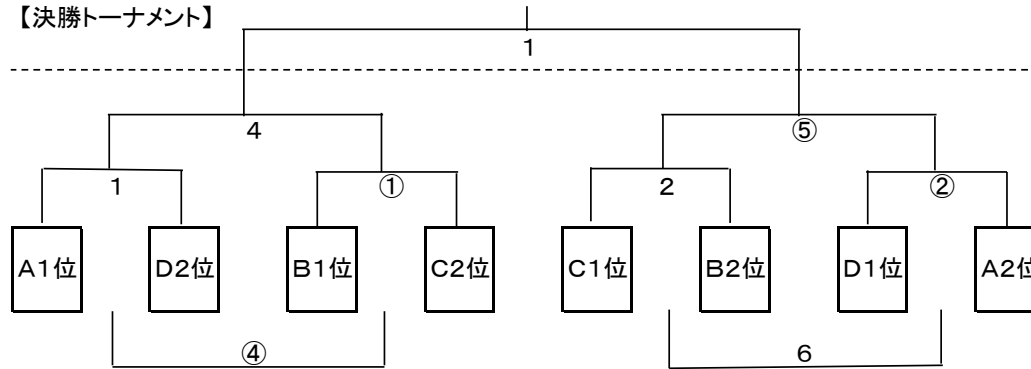

【決勝トーナメント】