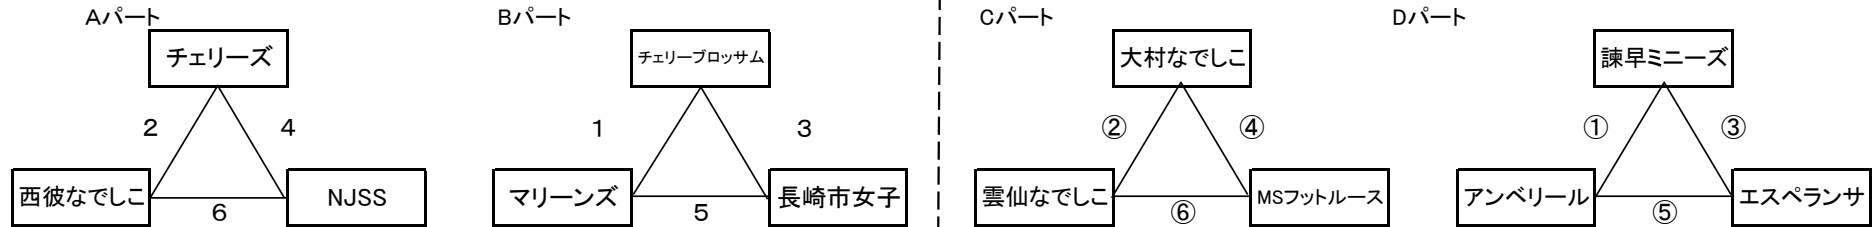

第14回米濱・リンガーハットカップ長崎県ジュニアサッカー大会【女子の部】

【予選リーグ】

12月3日(土) 【サンビレッジ佐々 Aコート】

| NO | 対戦カード | 主審 | 第4審 | 試合時間 |
|--------|--------------------|-----------|-----------|---------------|
| 1 | チェリーブロッサム vs マリーンズ | NJSS | 西彼なでしこ | 9:00 ~ 9:45 |
| 2 | チェリーズ vs 西彼なでしこ | チェリーブロッサム | マリーンズ | 9:50 ~ 10:35 |
| インターバル | | | | |
| 3 | チェリーブロッサム vs 長崎市女子 | 西彼なでしこ | チェリーズ | 11:30 ~ 12:15 |
| 4 | チェリーズ vs NJSS | 長崎市女子 | チェリーブロッサム | 12:20 ~ 13:05 |
| インターバル | | | | |
| 5 | マリーンズ vs 長崎市女子 | チェリーズ | NJSS | 14:00 ~ 14:45 |
| 6 | 西彼なでしこ vs NJSS | マリーンズ | 長崎市女子 | 14:50 ~ 15:35 |

12月3日(土) 【サンビレッジ佐々 Bコート】

| NO | 対戦カード | 主審 | 第4審 |
|--------|--------------------|----------|----------|
| ① | 諫早ミニーズ vs アンペリアル | MSフットルース | 雲仙なでしこ |
| ② | 大村なでしこ vs 雲仙なでしこ | 諫早ミニーズ | アンペリアル |
| インターバル | | | |
| ③ | 諫早ミニーズ vs エスペランサ | 雲仙なでしこ | 大村なでしこ |
| ④ | 大村なでしこ vs MSフットルース | エスペランサ | 諫早ミニーズ |
| インターバル | | | |
| ⑤ | アンペリアル vs エスペランサ | 大村なでしこ | MSフットルース |
| ⑥ | 雲仙なでしこ vs MSフットルース | アンペリアル | エスペランサ |