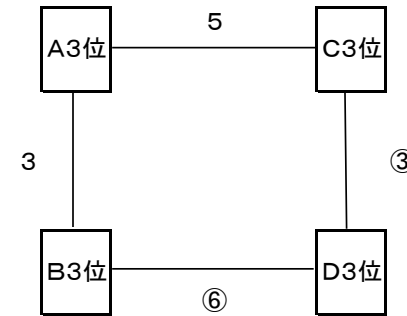

【フレンドリーマッチ】

12月4日(日) 【サンビレッジ佐々 Aコート】

NO	対戦カード	主審	第4審	試合時間
1	A1位 vs D2位	協会	協会	9:00 ~ 9:45
2	C1位 vs B2位	協会	協会	9:50 ~ 10:35
3	A3位 vs B3位	相互	相互	10:40 ~ 11:25
4	1の勝者 vs ①の勝者	協会	協会	11:30 ~ 12:15
5	A3位 vs C3位	相互	相互	12:20 ~ 13:05
6	2の敗者 vs ②の敗者	相互	相互	13:10 ~ 13:55

12月4日(日) 【サンビレッジ佐々 Bコート】

NO	対戦カード	主審	第4審
①	B1位 vs C2位	協会	協会
②	D1位 vs A2位	協会	協会
③	C3位 vs D3位	相互	相互
④	1の敗者 vs ①の敗者	相互	相互
⑤	2の勝者 vs ②の勝者	相互	相互
⑥	B3位 vs D3位	協会	協会

12月11日(日) 【平戸ライフントリー】

NO	対戦カード	主審	第4審	試合時間
1	4の勝者 vs ⑤の勝者	協会	協会	12:00 ~ 13:15