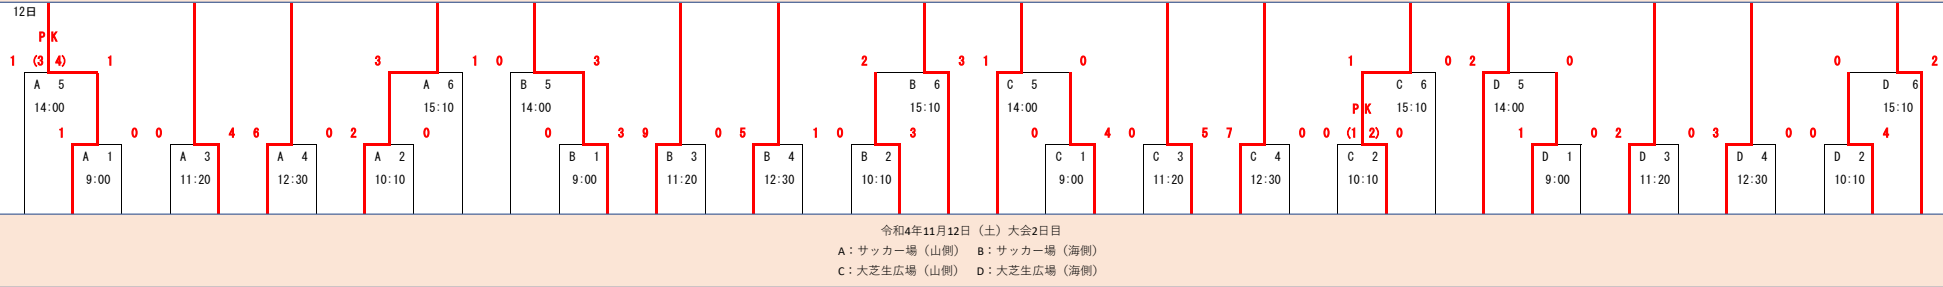

# JFA第46回全日本U-12サッカー選手権大会 長崎県大会

- 20日 A: 長崎県立百花台公園サッカー場 (山側)
- B: 長崎県立百花台公園サッカー場 (海側)
- C: 長崎県立百花台公園大芝生広場 (山側)
- D: 長崎県立百花台公園大芝生広場 (海側)

| T/P① | 1          | 2           | 3     | 4      | 5         | 6         | 7    | 8             | T/P⑧      | T/P⑤  | 9    | 10     | 11      | 12              | 13          | 14     | 15    | T/P④ | T/P③  | 17        | 18    | 19         | 20          | 21     | 22     | 23    | 24                | T/P⑥    | T/P⑦       | 25     | 26      | 27       | 28        | 29   | 30      | 31    | 32       | T/P②     |             |
|------|------------|-------------|-------|--------|-----------|-----------|------|---------------|-----------|-------|------|--------|---------|-----------------|-------------|--------|-------|------|-------|-----------|-------|------------|-------------|--------|--------|-------|-------------------|---------|------------|--------|---------|----------|-----------|------|---------|-------|----------|----------|-------------|
| 口石FC | 雲仙アルディイトFC | ヒラキダサッカークラブ | 瑞穂JFC | スネイルSC | 村松サッカークラブ | デサフイーゴ波佐見 | 厳原WC | I M U R A F C | グランディオスFC | 霊丘SSS | 有家FC | 旭が丘SSS | エクセデル長崎 | R v . S e e l e | V ・ ファーレン長崎 | 西大村SSS | 杉谷SSS | 諏訪SS | 深江FCJ | ヴェルスリアンFC | 国見FCJ | JFCレインボー長崎 | FC Kururuli | ソレツン長崎 | キツクスFC | 有明JFC | K I L A M B A 佐世保 | デオグラス長崎 | 川棚チューリップFC | マドリガール | 仁田佐古SSS | C A セレスト | 長崎ドリームFCJ | 中里FC | FCプリストル | 比良戸FC | To Liebe | 橋サッカークラブ | FC雲仙エスティオール |
| T.L. | 諫早         | 長崎          | 島原半島  | 諫早     | 長崎        | 東彼        | 対馬   | 佐世保           | T.L.      | T.L.  | 島原半島 | 大村     | 長崎      | 甲戸・北松           | 諫早          | 大村     | 開催地   | 長崎   | T.L.  | T.L.      | 島原半島  | 長崎         | 西彼          | 佐世保    | 大村     | 島原半島  | 佐世保               | 西彼      | T.L.       | T.L.   | 長崎      | 佐世保      | 長崎        | 佐世保  | 長崎      | 甲戸・北松 | 五島       | 長崎       | T.L.        |