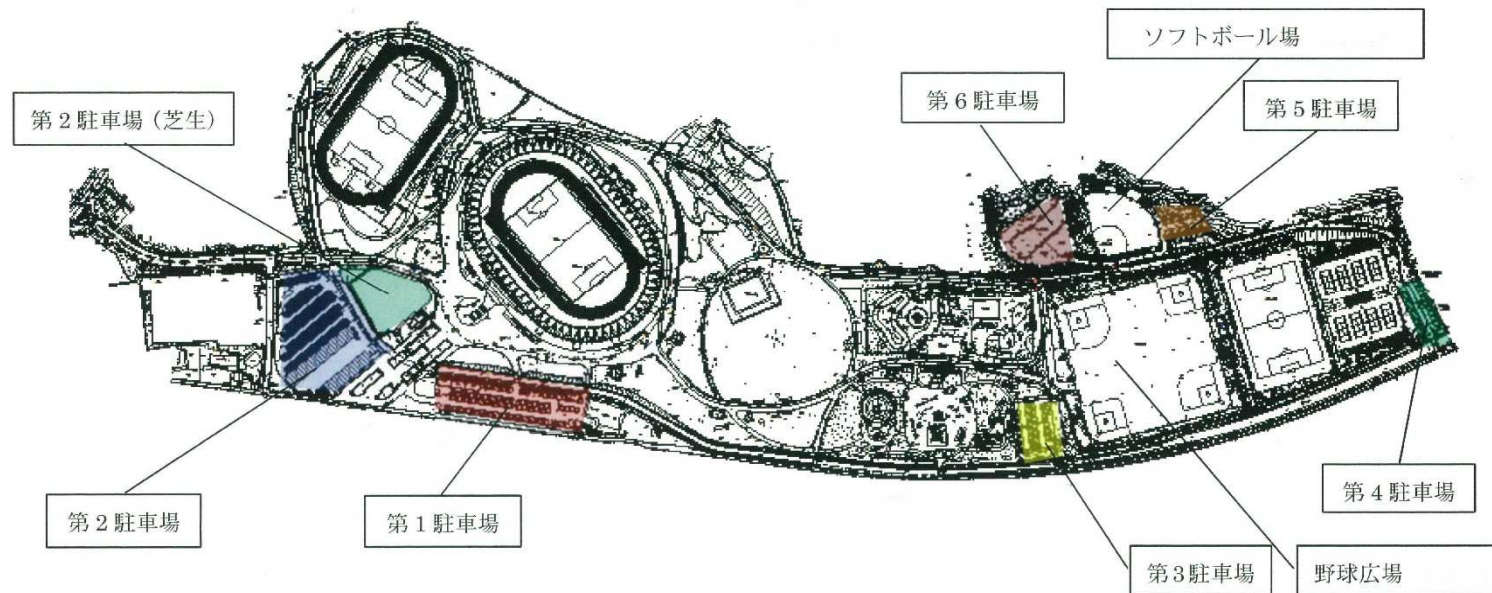

天皇杯 JFA 第101回全日本サッカー選手権大会 2回戦 公園内駐車場(無料)

トランスコスモスタジアム長崎(長崎県立総合運動公園)駐車台数									(台)
	第1駐車場	第2駐車場(国道側)		第2駐車場(競技場側)	第3駐車場	第4駐車場	第5駐車場	第6駐車場	合計
		AS舗装部	芝舗装部	芝生広場					
普通車	139 (他テナント側 20)	145	191	116	126	40	上 36 下 26	103	942
マイクロ					3			4	7
障害者用	4		4		3	1	下 2	3	17
大型車		大型の場合 41							
計	163	145	195	116	132	41	64	110	966

※駐車場の事前予約は行っておりません。

※第2駐車場(芝生広場)は関係者用駐車場となります。予め、ご了承ください。

※公園内では、歩行者および公園利用者の方に注意して駐車ください。