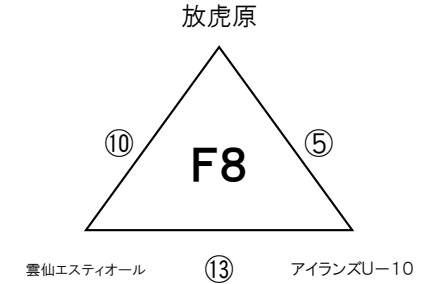

【注意事項】 順位については、大会1日目のグループの順位になりますので、各グループの順位はチームで必ず確認しておいてください。
審判については相互審判となっておりますので、対戦チーム同士で協議して決定してください。

ソフトバンクショップ杯 エフエム長崎 U-10 キッズサッカーフェスティバル

2月27日(日)大会2日目

SoftBankグループ【有家総合グラウンド:クレア(A)】

エフエム長崎グループ【有家総合グラウンド:クレア(B)】