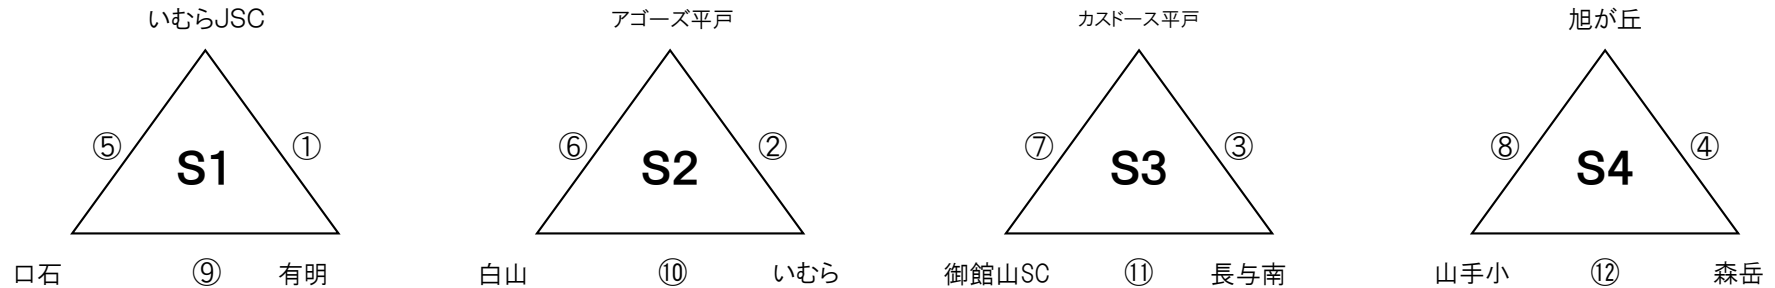

ソフトバンクショップ杯 エフエム長崎 U-10 キッズサッカーフェスティバル

2月27日(日)大会2日目

SoftBankグループ【有家総合グラウンド:芝(A)】

エフエム長崎グループ【有家総合グラウンド:芝(B)】

【試合開始】 ① 9:00～ ② 9:30～ ③ 10:00～ ④ 10:30～ ⑤ 11:00～ ⑥ 11:30～ ⑦ 12:00～
⑧ 12:30～ ⑨ 13:00～ ⑩ 13:30～ ⑪ 14:00～ ⑫ 14:30～ ⑬ 15:00～

【注意事項】 順位については、大会1日目のグループの順位になりますので、各グループの順位はチームで必ず確認しておいてください。
審判については相互審判となっておりますので、対戦チーム同士で協議して決定してください。

ソフトバンクショップ杯 エフエム長崎 U-10 キッズサッカーフェスティバル

2月27日(日)大会2日目

SoftBankグループ【有家総合グラウンド:クレア(A)】

エフエム長崎グループ【有家総合グラウンド:クレア(B)】

【試合開始】 ① 9:00～ ② 9:30～ ③ 10:00～ ④ 10:30～ ⑤ 11:00～ ⑥ 11:30～ ⑦ 12:00～
⑧ 12:30～ ⑨ 13:00～ ⑩ 13:30～ ⑪ 14:00～ ⑫ 14:30～ ⑬ 15:00～

【注意事項】 順位については、大会1日目のグループの順位になりますので、各グループの順位はチームで必ず確認しておいてください。
審判については相互審判となっておりますので、対戦チーム同士で協議して決定してください。