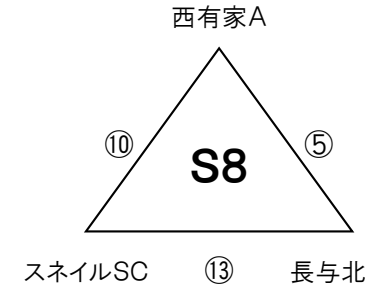

ソフトバンクショップ杯 エフエム長崎 U-10 キッズサッカーフェスティバル

2月27日(日)大会2日目

SoftBankグループ【有家総合グラウンド:芝(A)】

エフエム長崎グループ【有家総合グラウンド:芝(B)】

【試合開始】 ① 9:00～ ② 9:30～ ③ 10:00～ ④ 10:30～ ⑤ 11:00～ ⑥ 11:30～ ⑦ 12:00～
⑧ 12:30～ ⑨ 13:00～ ⑩ 13:30～ ⑪ 14:00～ ⑫ 14:30～ ⑬ 15:00～

【注意事項】 順位については、大会1日目のグループの順位になりますので、各グループの順位はチームで必ず確認しておいてください。
審判については相互審判となっておりますので、対戦チーム同士で協議して決定してください。

ソフトバンクショップ杯 エフエム長崎 U-10 キッズサッカーフェスティバル

2月27日(日)大会2日目

SoftBankグループ【有家総合グラウンド:クレア(A)】

エフエム長崎グループ【有家総合グラウンド:クレア(B)】