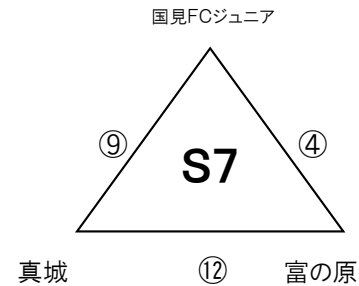

ソフトバンクショップ杯 エフエム長崎 U-10 キッズサッカーフェスティバル

2月27日(日)大会2日目

SoftBankグループ【有家総合グラウンド:芝(A)】

エフエム長崎グループ【有家総合グラウンド:芝(B)】

【試合開始】 ① 9:00～ ② 9:30～ ③ 10:00～ ④ 10:30～ ⑤ 11:00～ ⑥ 11:30～ ⑦ 12:00～
⑧ 12:30～ ⑨ 13:00～ ⑩ 13:30～ ⑪ 14:00～ ⑫ 14:30～ ⑬ 15:00～

【注意事項】 順位については、大会1日目のグループの順位になりますので、各グループの順位はチームで必ず確認しておいてください。
審判については相互審判となっておりますので、対戦チーム同士で協議して決定してください。

ソフトバンクショップ杯 エフエム長崎 U-10 キッズサッカーフェスティバル

2月27日(日)大会2日目

SoftBankグループ【有家総合グラウンド:クレア(A)】

エフエム長崎グループ【有家総合グラウンド:クレア(B)】