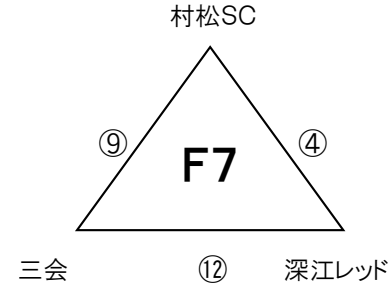

【注意事項】 順位については、大会1日目のグループの順位になりますので、各グループの順位はチームで必ず確認しておいてください。
審判については相互審判となっておりますので、対戦チーム同士で協議して決定してください。

ソフトバンクショップ杯 エフエム長崎 U-10 キッズサッカーフェスティバル

2月27日(日)大会2日目

SoftBankグループ【有家総合グラウンド:クレア(A)】

エフエム長崎グループ【有家総合グラウンド:クレア(B)】