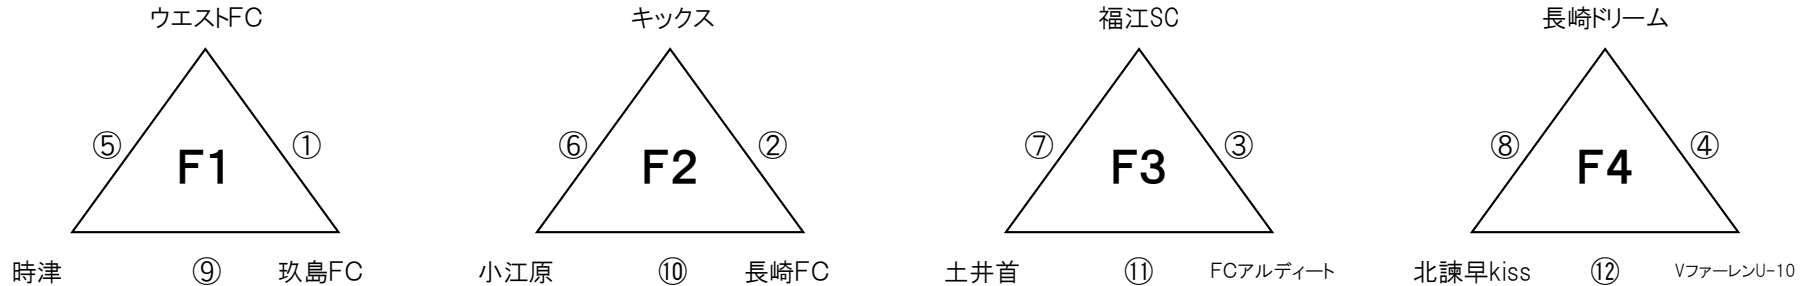

ソフトバンクショップ杯 エフエム長崎 U-10 キッズサッカーフェスティバル

2月27日(日)大会2日目

SoftBankグループ【有家総合グラウンド:芝(A)】

エフエム長崎グループ【有家総合グラウンド:芝(B)】

【試合開始】 ① 9:00～ ② 9:30～ ③ 10:00～ ④ 10:30～ ⑤ 11:00～ ⑥ 11:30～ ⑦ 12:00～
⑧ 12:30～ ⑨ 13:00～ ⑩ 13:30～ ⑪ 14:00～ ⑫ 14:30～ ⑬ 15:00～

【注意事項】 順位については、大会1日目のグループの順位になりますので、各グループの順位はチームで必ず確認しておいてください。
審判については相互審判となっておりますので、対戦チーム同士で協議して決定してください。

ソフトバンクショップ杯 エフエム長崎 U-10 キッズサッカーフェスティバル

2月27日(日)大会2日目

SoftBankグループ【有家総合グラウンド:クレア(A)】

エフエム長崎グループ【有家総合グラウンド:クレア(B)】