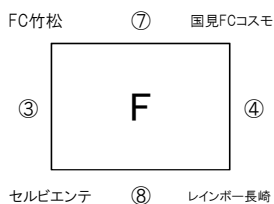

ソフトバンクショップ杯 エフエム長崎 U-10 キッズサッカーフェスティバル

3月6日(日)大会3日目

SoftBankトーナメント【有家総合グラウンド:芝】

エフエム長崎トーナメント【有家総合グラウンド:クレー(A)】

キッズトーナメント【有家総合グラウンド:クレー(B)】

【試合開始】 ① 9:00～ ② 9:25～ ③ 9:50～ ④ 10:15～ ⑤ 10:40～ ⑥ 11:05～ ⑦ 11:30～
⑧ 11:55～ ⑨ 12:20～ ⑩ 12:45～ ⑪ 13:10～ ⑫ 13:35～