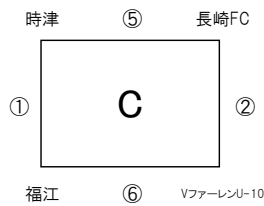

## キッズトーナメント【有家総合グラウンド:クレー(B)】

※大串FC棄権のため、3チームリーグへ

【試合開始】 ① 9:00～ ② 9:25～ ③ 9:50～ ④ 10:15～ ⑤ 10:40～ ⑥ 11:05～ ⑦ 11:30～  
⑧ 11:55～ ⑨ 12:20～ ⑩ 12:45～ ⑪ 13:10～ ⑫ 13:35～

【注意事項】 順位については、大会2日目のグループの順位になりますので、各グループの順位はチームで必ず確認しておいてください。  
審判については相互審判となっておりますので、対戦チーム同士で協議して決定してください。