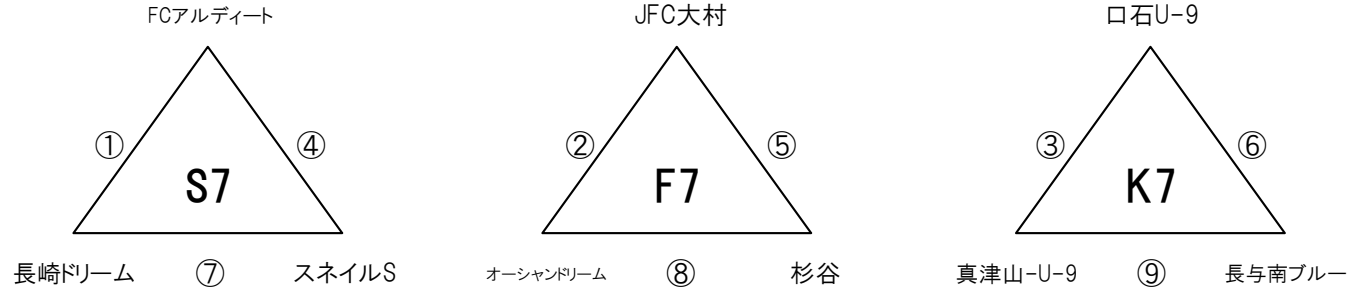

審判については相互審判となっておりますので、対戦チーム同士で協議して決定してください。

ソフトバンクショップ杯 エフエム長崎 U-10 キッズサッカーフェスティバル

2月26日(日)大会2日目

2日目【大瀬戸総合グラウンド:芝(A)】

2日目【大瀬戸総合グラウンド:芝(B)】

【試合開始】 ① 9:00～ ② 9:30～ ③ 10:00～ ④ 10:30～ ⑤ 11:00～ ⑥ 11:30～ ⑦ 12:00～
⑧ 12:30～ ⑨ 13:00～ ⑩ 13:30～ ⑪ 14:00～ ⑫ 14:30～ ⑬ 15:00～

【注意事項】 順位については、大会1日目のグループの順位になりますので、各グループの順位はチームで必ず確認しておいてください。
審判については相互審判となっておりますので、対戦チーム同士で協議して決定してください。

ソフトバンクショップ杯 エフエム長崎 U-10 キッズサッカーフェスティバル

2月26日(日)大会2日目

2日目【大瀬戸総合グラウンド:クレー(A)】

2日目【大瀬戸総合グラウンド:クレー(B)】