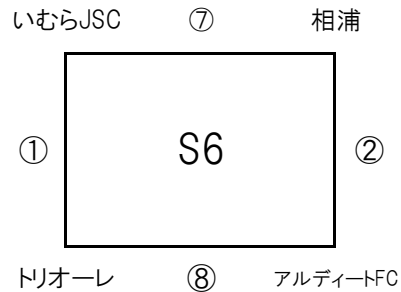

審判については相互審判となっておりますので、対戦チーム同士で協議して決定してください。

ソフトバンクショップ杯 エフエム長崎 U-10 キッズサッカーフェスティバル

2月26日(日)大会2日目

2日目【大瀬戸総合グラウンド:芝(A)】

2日目【大瀬戸総合グラウンド:芝(B)】

【試合開始】 ① 9:00～ ② 9:30～ ③ 10:00～ ④ 10:30～ ⑤ 11:00～ ⑥ 11:30～ ⑦ 12:00～
⑧ 12:30～ ⑨ 13:00～ ⑩ 13:30～ ⑪ 14:00～ ⑫ 14:30～ ⑬ 15:00～