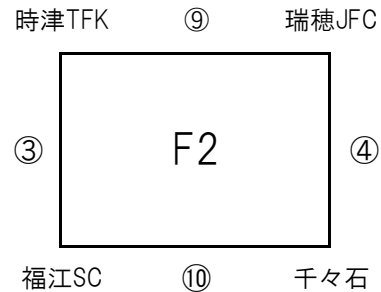

2日目【西海橋公園グラウンド(B)】

【試合開始】 ① 9:00～ ② 9:30～ ③ 10:00～ ④ 10:30～ ⑤ 11:00～ ⑥ 11:30～ ⑦ 12:00～
⑧ 12:30～ ⑨ 13:00～ ⑩ 13:30～ ⑪ 14:00～ ⑫ 14:30～ ⑬ 15:00～

【注意事項】 順位については、大会1日目のグループの順位になりますので、各グループの順位はチームで必ず確認しておいてください。
審判については相互審判となっておりますので、対戦チーム同士で協議して決定してください。