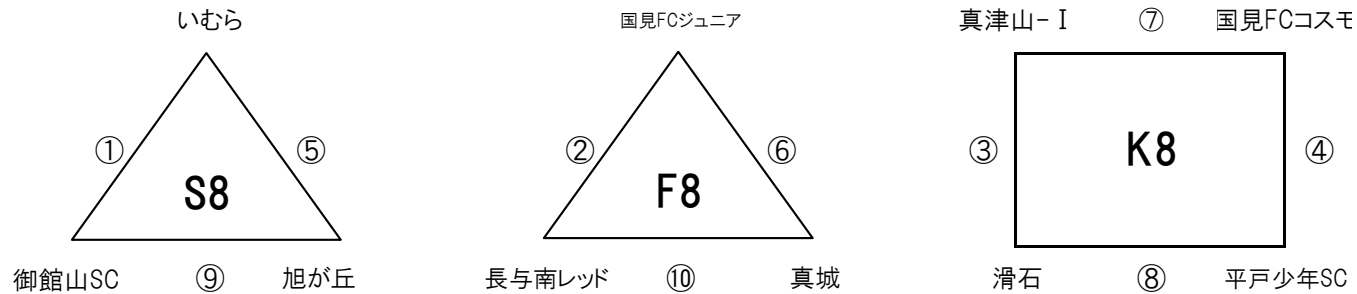

【注意事項】 順位については、大会1日目のグループの順位になりますので、各グループの順位はチームで必ず確認しておいてください。
審判については相互審判となっておりますので、対戦チーム同士で協議して決定してください。

ソフトバンクショップ杯 エフエム長崎 U-10 キッズサッカーフェスティバル

2月26日(日)大会2日目

2日目【大瀬戸総合グラウンド:クレー(A)】

2日目【大瀬戸総合グラウンド:クレー(B)】