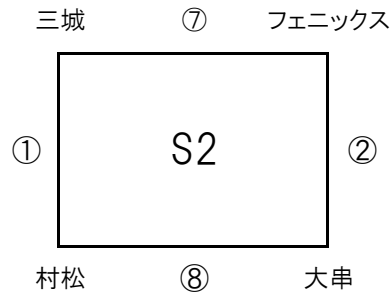

2日目【西海橋公園グラウンド(B)】

【試合開始】 ① 9:00～ ② 9:30～ ③ 10:00～ ④ 10:30～ ⑤ 11:00～ ⑥ 11:30～ ⑦ 12:00～
⑧ 12:30～ ⑨ 13:00～ ⑩ 13:30～ ⑪ 14:00～ ⑫ 14:30～ ⑬ 15:00～

【注意事項】 順位については、大会1日目のグループの順位になりますので、各グループの順位はチームで必ず確認しておいてください。
審判については相互審判となっておりますので、対戦チーム同士で協議して決定してください。