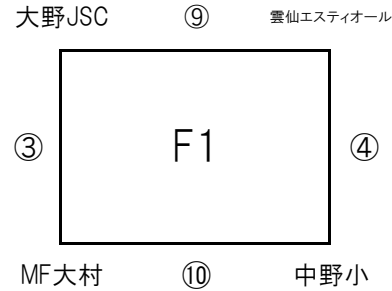

ソフトバンクショップ杯 エフエム長崎 U-10 キッズサッカーフェスティバル

2月26日(日)大会2日目

2日目【西海橋公園グラウンド(A)】