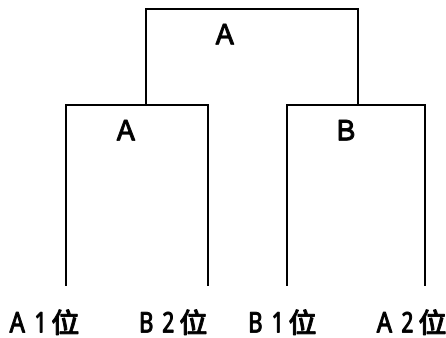

B グループ

(Bコート)

ピオラ(諫早市)

オーシャンズ(苓崎市)

リベルタ(苓崎市)

CS FC(大村市)

決勝トーナメント

3位・4位グループトーナメント