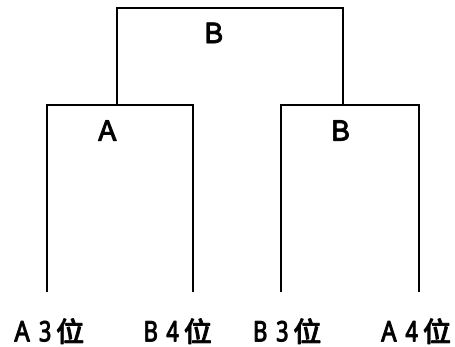

B グループ

(Bコート)

ピオラ(諫早市)

オーシャンズ(苓崎市)

リベルタ(苓崎市)

CS FC(大村市)

決勝トーナメント

3位・4位グループトーナメント