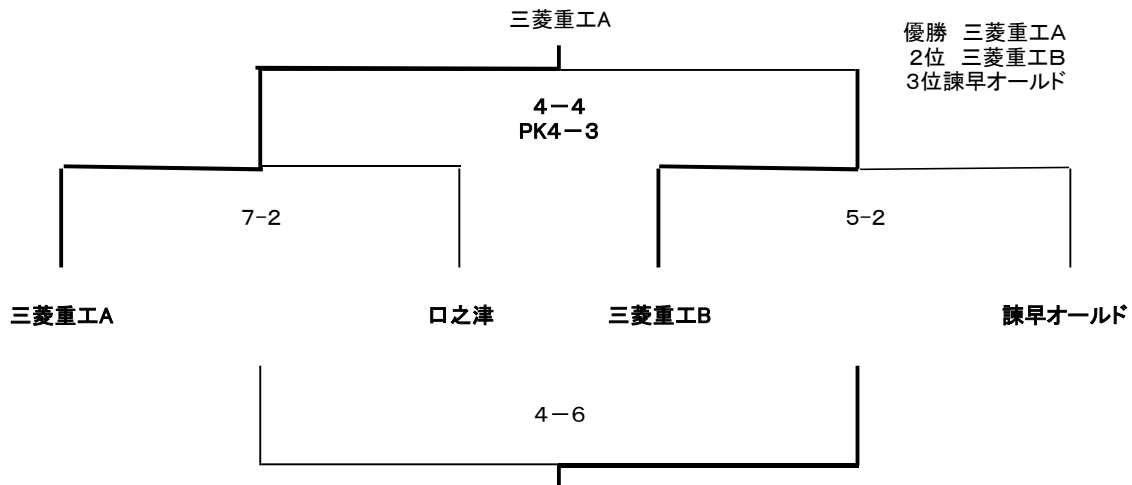

NHKフットサル大会～第10回チャンピオンズリーグ～

一般の部 決勝トーナメント

※試合時間は、前後半12分、ハーフタイム3分。勝敗が決しない場合、3人ずつのPK戦で決定する。優勝戦も同じ。

シニアの部 決勝トーナメント

※試合時間は、前後半12分、ハーフタイム3分。勝敗が決しない場合、3人ずつのPK戦で決定する。優勝戦も同じ。

試合時間

決勝トーナメント												
13:30～	オープン準決勝	17	A1位	vs	B2位			18	B1位	vs	A2位	
14:00～	シニア準決勝	19	A1位	vs	B2位			20	B1位	vs	A2位	
14:30～	オープン3位、4位	21	A3位	vs	B3位			22	A4位	vs	B4位	
15:00～	シニア3位、4位	23	A3位	vs	B3位			24	A4位	vs	B4位	
15:30～	3位決定戦	25	17負け	vs	18負け			26	19負け	vs	20負け	
16:00～	決勝戦	27	17勝ち	vs	18勝ち			28	19勝ち	vs	20勝ち	
17:00～	閉会式											