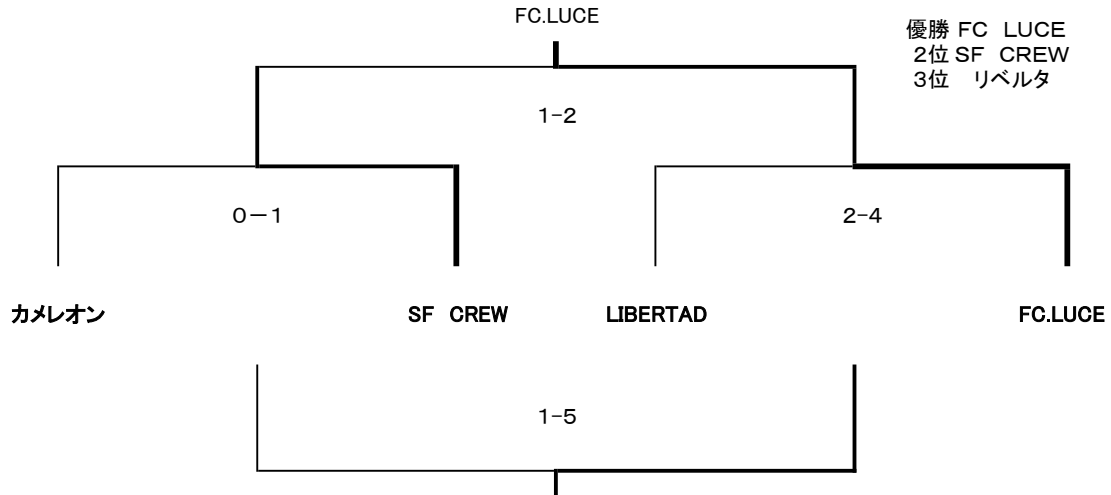

NHKフットサル大会～第10回チャンピオンズリーグ～

一般の部 決勝トーナメント

※試合時間は、前後半12分、ハーフタイム3分。勝敗が決しない場合、3人ずつのPK戦で決定する。優勝戦も同じ。

シニアの部 決勝トーナメント

※試合時間は、前後半12分、ハーフタイム3分。勝敗が決しない場合、3人ずつのPK戦で決定する。優勝戦も同じ。

試合時間

決勝トーナメント												
13:30～	オープン準決勝	17	A1位	vs	B2位			18	B1位	vs	A2位	
14:00～	シニア準決勝	19	A1位	vs	B2位			20	B1位	vs	A2位	
14:30～	オープン3位、4位	21	A3位	vs	B3位			22	A4位	vs	B4位	
15:00～	シニア3位、4位	23	A3位	vs	B3位			24	A4位	vs	B4位	
15:30～	3位決定戦	25	17負け	vs	18負け			26	19負け	vs	20負け	
16:00～	決勝戦	27	17勝ち	vs	18勝ち			28	19勝ち	vs	20勝ち	
17:00～	閉会式											