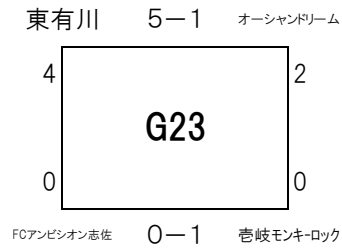

【サンビレッジ佐々】

1. 【試合開始】 ① 9:00～ ② 9:30～ ③ 10:00～ ④ 10:30～ ⑤ 11:00～ ⑥ 11:30～ ⑦ 12:00～ ⑧ 12:30～
   ⑨ 13:00～ ⑩ 13:30～ ⑪ 14:00～ ⑫ 14:30～ ⑬ 15:00～ ⑭ 15:30～ ⑮ 16:00～ ⑯ 16:30～

【注意事項】 会場の都合により、今回は開会式を開催いたしません。

※ 審判については、別紙審判割りをご確認ください。なお、審判服とワッペンの着用を確実にお願いいたします。

リーグ戦の順位は、

- ①勝ち点 ②当該成績 ③得失点 ④総得点
  の順で決定いたします。それでも決定しない場合には、⑤コイントスによる抽選にて決定いたします。