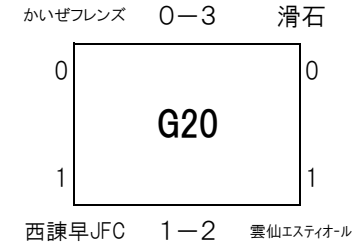

長崎建創カップ FM長崎 U-10 キッズサッカーフェスティバル

2月25日(土) 大会1日目

【田平北小学校グラウンド】