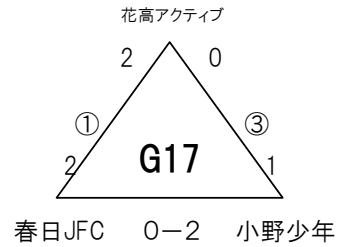

長崎建創カップ FM長崎 U-10 キッズサッカーフェスティバル

2月25日(土) 大会1日目

【田平北小学校グラウンド】