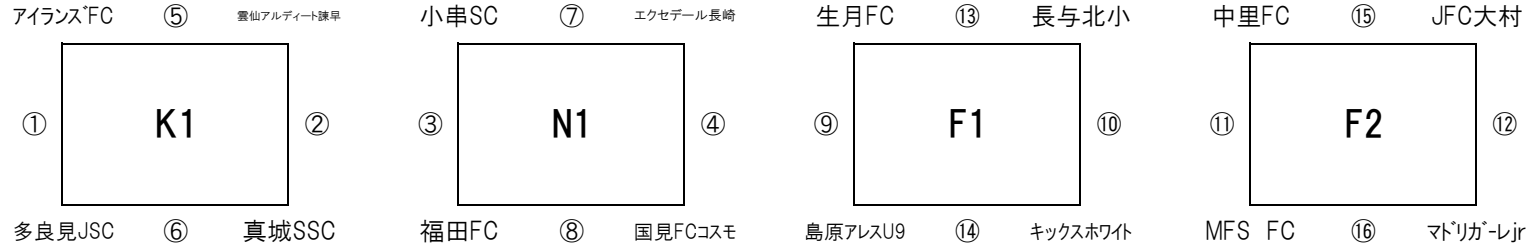

長崎建創カップ FM長崎 U-10 キッズサッカーフェスティバル

2月26日(日) 大会2日目

【平戸市総合運動公園(ライフカントリー)A】

【平戸市総合運動公園(ライフカントリー)B】

【試合開始】 ① 9:00～ ② 9:30～ ③ 10:00～ ④ 10:30～ ⑤ 11:00～ ⑥ 11:30～ ⑦ 12:00～ ⑧ 12:30～
⑨ 13:00～ ⑩ 13:30～ ⑪ 14:00～ ⑫ 14:30～ ⑬ 15:00～ ⑭ 15:30～ ⑮ 16:00～ ⑯ 16:30～

【注意事項】 会場の都合により、今回は開会式を開催いたしません。

※ 審判については、別紙審判割りをご確認ください。なお、審判服とワッペン[®]の着用を確実にお願いいたします。

リーグ戦の順位は、

①勝ち点 ②当該成績 ③得失点 ④総得点
の順で決定いたします。それでも決定しない場合には、⑤コイントスによる抽選にて決定いたします。

長崎建創カップ FM長崎 U-10 キッズサッカーフェスティバル

2月26日(日) 大会2日目

リーグ戦の順位は、

- ①勝ち点 ②当該成績 ③得失点 ④総得点
の順で決定いたします。それでも決定しない場合には、⑤コイントスによる抽選にて決定いたします。

長崎建創カップ FM長崎 U-10 キッズサッカーフェスティバル

2月26日(日) 大会2日目

【田平北小学校グラウンド】

【サンビレッジ佐々】

【試合開始】 ① 9:00～ ② 9:30～ ③ 10:00～ ④ 10:30～ ⑤ 11:00～ ⑥ 11:30～ ⑦ 12:00～ ⑧ 12:30～
 ⑨ 13:00～ ⑩ 13:30～ ⑪ 14:00～ ⑫ 14:30～ ⑬ 15:00～ ⑭ 15:30～ ⑮ 16:00～ ⑯ 16:30～