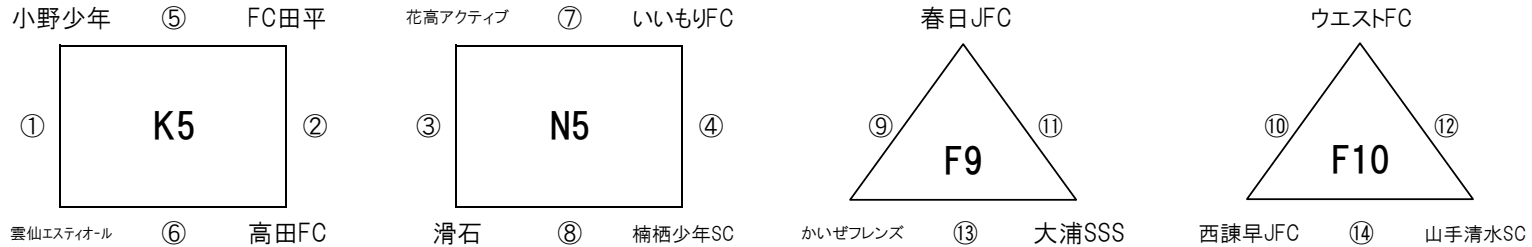

【注意事項】 会場の都合により、今回は開会式を開催いたしません。

※ 審判については、別紙審判割りをご確認ください。なお、審判服とワッペン[®]の着用を確実にお願いいたします。

リーグ戦の順位は、

①勝ち点 ②当該成績 ③得失点 ④総得点
の順で決定いたします。それでも決定しない場合には、⑤コイントスによる抽選にて決定いたします。

長崎建創カップ FM長崎 U-10 キッズサッカーフェスティバル

2月26日(日) 大会2日目

【田平公園A】

【田平公園B】

- 【試合開始】 ① 9:00～ ② 9:30～ ③ 10:00～ ④ 10:30～ ⑤ 11:00～ ⑥ 11:30～ ⑦ 12:00～ ⑧ 12:30～
⑨ 13:00～ ⑩ 13:30～ ⑪ 14:00～ ⑫ 14:30～ ⑬ 15:00～ ⑭ 15:30～ ⑮ 16:00～ ⑯ 16:30～

【注意事項】 会場の都合により、今回は開会式を開催いたしません。

※ 審判については、別紙審判割りをご確認ください。なお、審判服とワッペン[®]の着用を確実にお願いいたします。

リーグ戦の順位は、

- ①勝ち点 ②当該成績 ③得失点 ④総得点
の順で決定いたします。それでも決定しない場合には、⑤コイントスによる抽選にて決定いたします。

長崎建創カップ FM長崎 U-10 キッズサッカーフェスティバル

2月26日(日) 大会2日目

【田平北小学校グラウンド】

【サンビレッジ佐々】

【試合開始】 ① 9:00～ ② 9:30～ ③ 10:00～ ④ 10:30～ ⑤ 11:00～ ⑥ 11:30～ ⑦ 12:00～ ⑧ 12:30～
 ⑨ 13:00～ ⑩ 13:30～ ⑪ 14:00～ ⑫ 14:30～ ⑬ 15:00～ ⑭ 15:30～ ⑮ 16:00～ ⑯ 16:30～