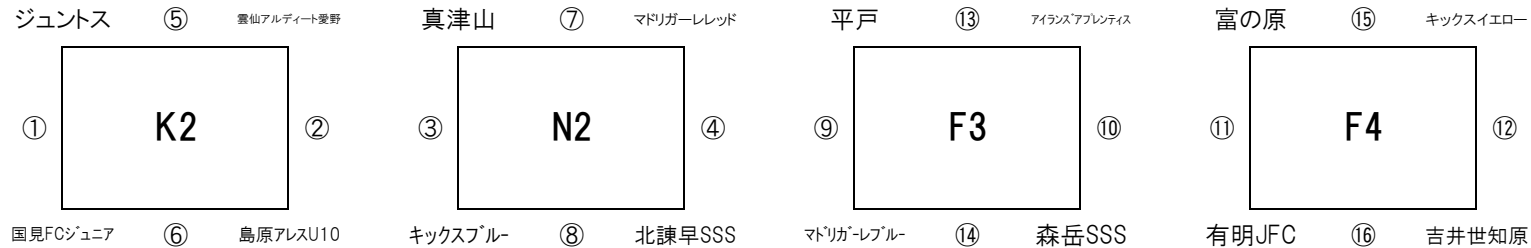

長崎建創カップ FM長崎 U-10 キッズサッカーフェスティバル

2月26日(日) 大会2日目

【平戸市総合運動公園(ライフカントリー)A】

【平戸市総合運動公園(ライフカントリー)B】

【試合開始】 ① 9:00～ ② 9:30～ ③ 10:00～ ④ 10:30～ ⑤ 11:00～ ⑥ 11:30～ ⑦ 12:00～ ⑧ 12:30～
⑨ 13:00～ ⑩ 13:30～ ⑪ 14:00～ ⑫ 14:30～ ⑬ 15:00～ ⑭ 15:30～ ⑮ 16:00～ ⑯ 16:30～

【注意事項】 会場の都合により、今回は開会式を開催いたしません。

※ 審判については、別紙審判割りをご確認ください。なお、審判服とワッペン[®]の着用を確実にお願いいたします。

リーグ戦の順位は、

①勝ち点 ②当該成績 ③得失点 ④総得点
の順で決定いたします。それでも決定しない場合には、⑤コイントスによる抽選にて決定いたします。

長崎建創カップ FM長崎 U-10 キッズサッカーフェスティバル

2月26日(日) 大会2日目