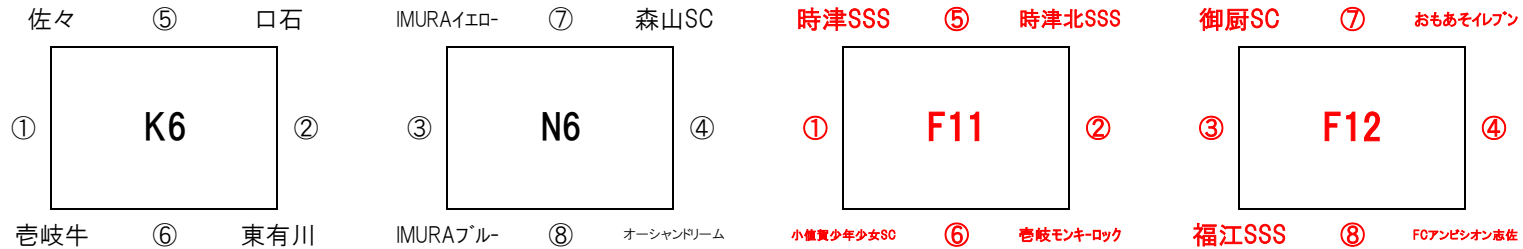

リーグ戦の順位は、

- ①勝ち点 ②当該成績 ③得失点 ④総得点
の順で決定いたします。それでも決定しない場合には、⑤コイントスによる抽選にて決定いたします。

長崎建創カップ FM長崎 U-10 キッズサッカーフェスティバル

2月26日(日) 大会2日目

【田平北小学校グラウンド】

【サンビレッジ佐々】

【試合開始】 ① 9:00～ ② 9:30～ ③ 10:00～ ④ 10:30～ ⑤ 11:00～ ⑥ 11:30～ ⑦ 12:00～ ⑧ 12:30～
 ⑨ 13:00～ ⑩ 13:30～ ⑪ 14:00～ ⑫ 14:30～ ⑬ 15:00～ ⑭ 15:30～ ⑮ 16:00～ ⑯ 16:30～