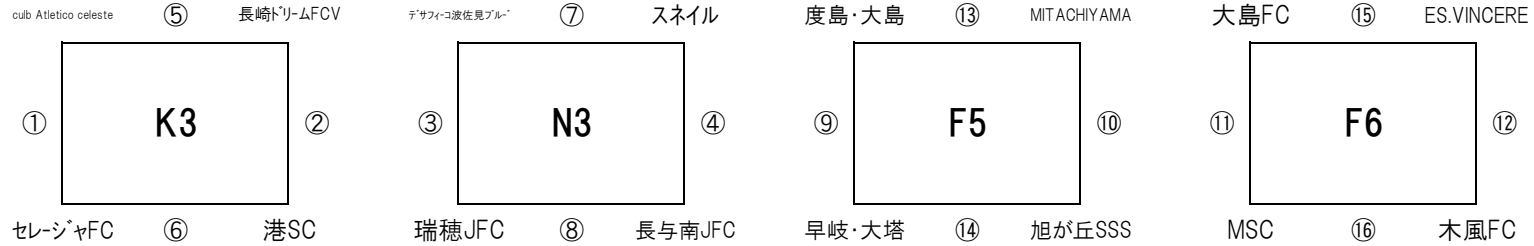

長崎建創カップ FM長崎 U-10 キッズサッカーフェスティバル

2月26日(日) 大会2日目

【田平公園A】