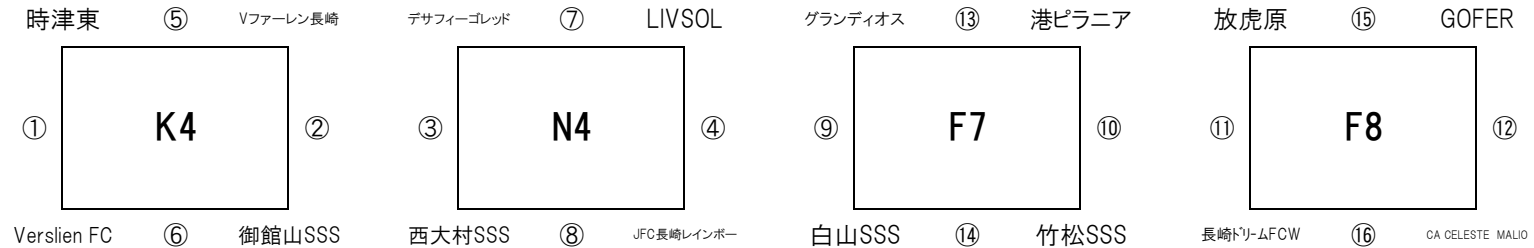

【田平公園B】

1. 【試合開始】 ① 9:00～ ② 9:30～ ③ 10:00～ ④ 10:30～ ⑤ 11:00～ ⑥ 11:30～ ⑦ 12:00～ ⑧ 12:30～
   ⑨ 13:00～ ⑩ 13:30～ ⑪ 14:00～ ⑫ 14:30～ ⑬ 15:00～ ⑭ 15:30～ ⑮ 16:00～ ⑯ 16:30～

【注意事項】 会場の都合により、今回は開会式を開催いたしません。

※ 審判については、別紙審判割りをご確認ください。なお、審判服とワッペン®の着用を確実にお願いいたします。

リーグ戦の順位は、

- ①勝ち点 ②当該成績 ③得失点 ④総得点
  の順で決定いたします。それでも決定しない場合には、⑤コイントスによる抽選にて決定いたします。