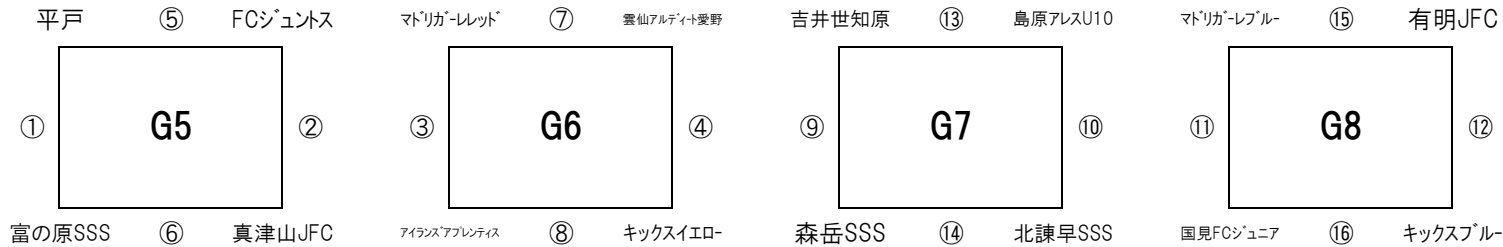

【平戸市総合運動公園(ライフカントリー)B】

【試合開始】 ① 9:00～ ② 9:30～ ③ 10:00～ ④ 10:30～ ⑤ 11:00～ ⑥ 11:30～ ⑦ 12:00～ ⑧ 12:30～
⑨ 13:00～ ⑩ 13:30～ ⑪ 14:00～ ⑫ 14:30～ ⑬ 15:00～ ⑭ 15:30～ ⑮ 16:00～ ⑯ 16:30～

【注意事項】 **会場の都合により、今回は開会式を開催いたしません。**

※ **審判については、別紙審判割りをご確認ください。なお、審判服とワッペンを着用を確実にお願いいたします。**

リーグ戦の順位は、

①勝ち点 ②当該成績 ③得失点 ④総得点

の順で決定いたします。それでも決定しない場合には、⑤コイントスによる抽選にて決定いたします。