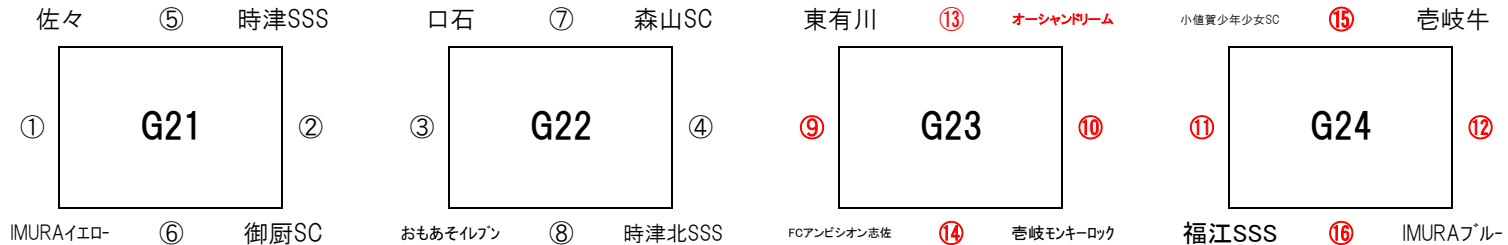

リーグ戦の順位は、

①勝ち点 ②当該成績 ③得失点 ④総得点

の順で決定いたします。それでも決定しない場合には、⑤コイントスによる抽選にて決定いたします。

長崎建創カップ FM長崎 U-10 キッズサッカーフェスティバル

2月25日(土) 大会1日目

【田平北小学校グラウンド】

【サンビレッジ佐々】

【試合開始】 ① 9:00～ ② 9:30～ ③ 10:00～ ④ 10:30～ ⑤ 11:00～ ⑥ 11:30～ ⑦ 12:00～ ⑧ 12:30～
⑨ 13:00～ ⑩ 13:30～ ⑪ 14:00～ ⑫ 14:30～ ⑬ 15:00～ ⑭ 15:30～ ⑮ 16:00～ ⑯ 16:30～

【注意事項】 **会場の都合により、今回は開会式を開催いたしません。**

※ **審判については、別紙審判割りをご確認ください。なお、審判服とワッペンを着用を確実にお願いいたします。**

リーグ戦の順位は、

①勝ち点 ②当該成績 ③得失点 ④総得点

の順で決定いたします。それでも決定しない場合には、⑤コイントスによる抽選にて決定いたします。