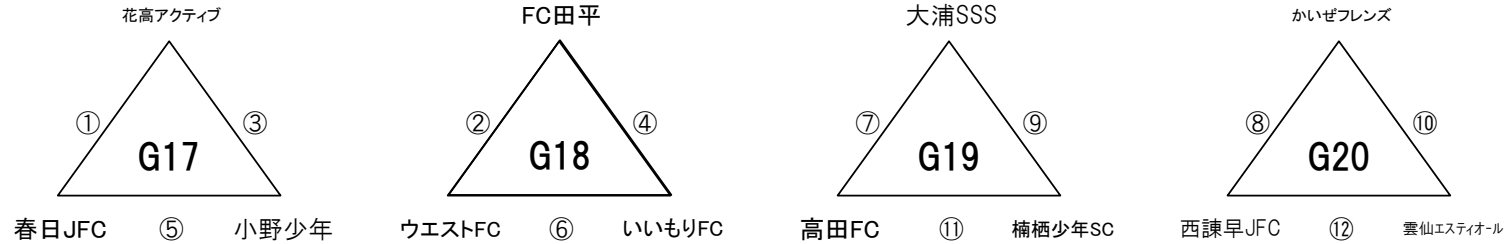

リーグ戦の順位は、

①勝ち点 ②当該成績 ③得失点 ④総得点

の順で決定いたします。それでも決定しない場合には、⑤コイントスによる抽選にて決定いたします。

長崎建創カップ FM長崎 U-10 キッズサッカーフェスティバル

2月25日(土) 大会1日目

【田平北小学校グラウンド】

【サンビレッジ佐々】

【試合開始】 ① 9:00～ ② 9:30～ ③ 10:00～ ④ 10:30～ ⑤ 11:00～ ⑥ 11:30～ ⑦ 12:00～ ⑧ 12:30～
⑨ 13:00～ ⑩ 13:30～ ⑪ 14:00～ ⑫ 14:30～ ⑬ 15:00～ ⑭ 15:30～ ⑮ 16:00～ ⑯ 16:30～

【注意事項】 **会場の都合により、今回は開会式を開催いたしません。**

※ **審判については、別紙審判割りをご確認ください。なお、審判服とワッペンを着用を確実にお願いいたします。**

リーグ戦の順位は、

①勝ち点 ②当該成績 ③得失点 ④総得点

の順で決定いたします。それでも決定しない場合には、⑤コイントスによる抽選にて決定いたします。