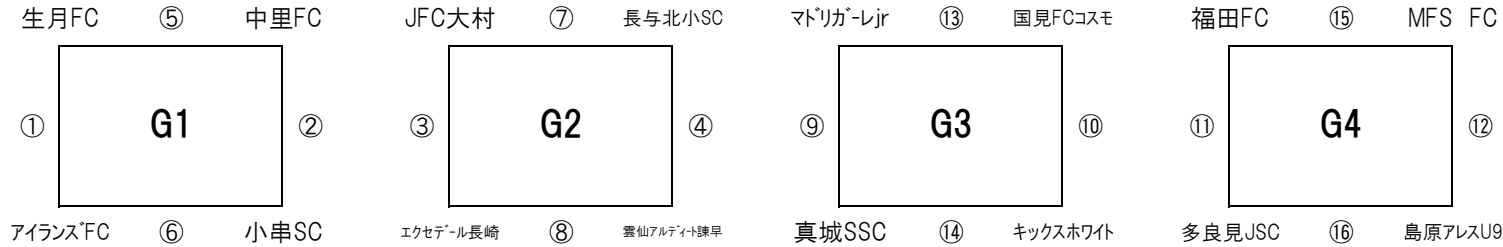

長崎建創カップ FM長崎 U-10 キッズサッカーフェスティバル

2月25日(土) 大会1日目

【平戸市総合運動公園(ライフカントリー)A】