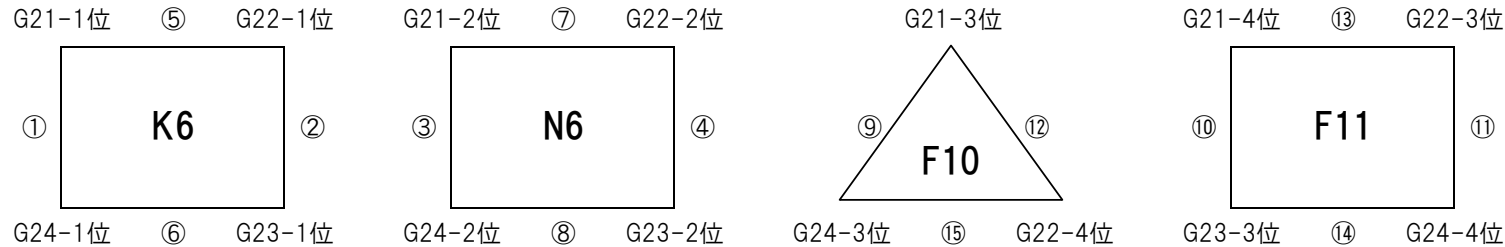

リーグ戦の順位は、

①勝ち点 ②当該成績 ③得失点 ④総得点

の順で決定いたします。それでも決定しない場合には、⑤コイントスによる抽選にて決定いたします。

長崎建創カップ FM長崎 U-10 キッズサッカーフェスティバル

2月26日(日) 大会2日目

【田平北小学校グラウンド】

【サンビレッジ佐々】

【試合開始】 ① 9:00～ ② 9:30～ ③ 10:00～ ④ 10:30～ ⑤ 11:00～ ⑥ 11:30～ ⑦ 12:00～ ⑧ 12:30～
⑨ 13:00～ ⑩ 13:30～ ⑪ 14:00～ ⑫ 14:30～ ⑬ 15:00～ ⑭ 15:30～ ⑮ 16:00～ ⑯ 16:30～