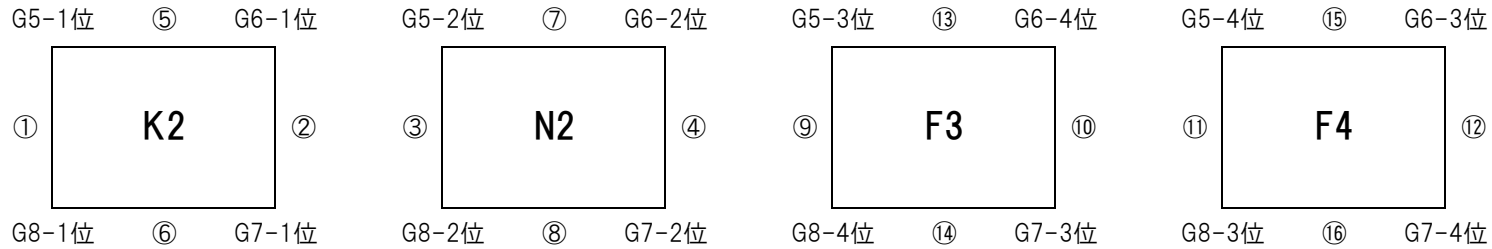

【平戸市総合運動公園(ライフントリー)B】

【試合開始】 ① 9:00～ ② 9:30～ ③ 10:00～ ④ 10:30～ ⑤ 11:00～ ⑥ 11:30～ ⑦ 12:00～ ⑧ 12:30～
⑨ 13:00～ ⑩ 13:30～ ⑪ 14:00～ ⑫ 14:30～ ⑬ 15:00～ ⑭ 15:30～ ⑮ 16:00～ ⑯ 16:30～

【注意事項】 **会場の都合により、今回は開会式を開催いたしません。**

※ **審判については、別紙審判割りをご確認ください。なお、審判服とワッペンを着用を確実にお願いいたします。**

リーグ戦の順位は、

①勝ち点 ②当該成績 ③得失点 ④総得点

の順で決定いたします。それでも決定しない場合には、⑤コイントスによる抽選にて決定いたします。