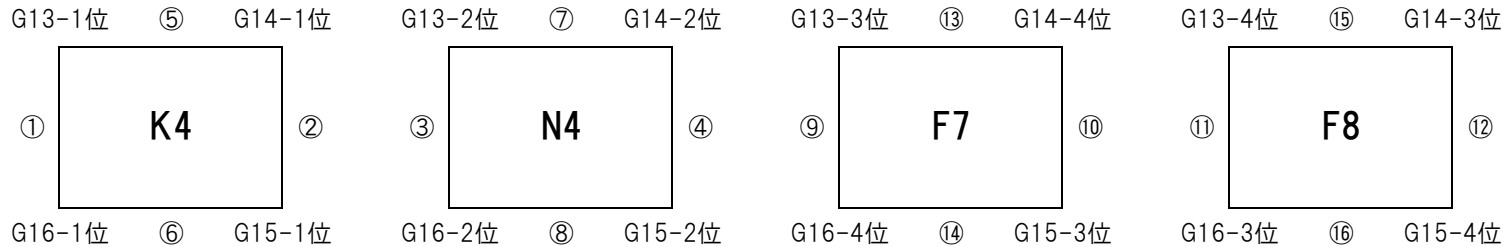

【田平公園B】

【試合開始】 ① 9:00～ ② 9:30～ ③ 10:00～ ④ 10:30～ ⑤ 11:00～ ⑥ 11:30～ ⑦ 12:00～ ⑧ 12:30～
⑨ 13:00～ ⑩ 13:30～ ⑪ 14:00～ ⑫ 14:30～ ⑬ 15:00～ ⑭ 15:30～ ⑮ 16:00～ ⑯ 16:30～

【注意事項】 **会場の都合により、今回は開会式を開催いたしません。**

※ **審判については、別紙審判割りをご確認ください。なお、審判服とワッペンを着用を確実にお願いいたします。**

リーグ戦の順位は、

①勝ち点 ②当該成績 ③得失点 ④総得点

の順で決定いたします。それでも決定しない場合には、⑤コイントスによる抽選にて決定いたします。