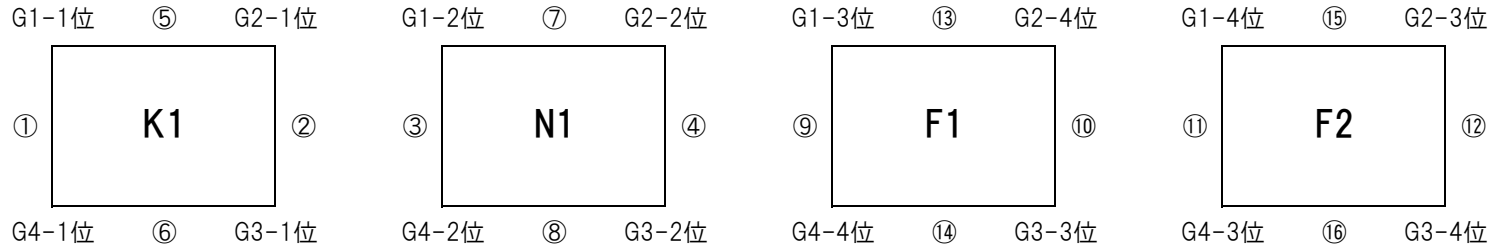

長崎建創カップ FM長崎 U-10 キッズサッカーフェスティバル

2月26日(日) 大会2日目

【平戸市総合運動公園(ライフントリー)A】