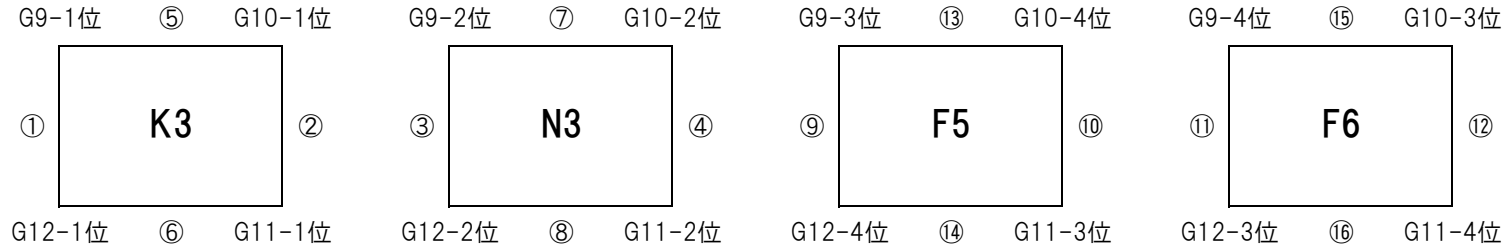

長崎建創カップ FM長崎 U-10 キッズサッカーフェスティバル

2月26日(日) 大会2日目

【田平公園A】