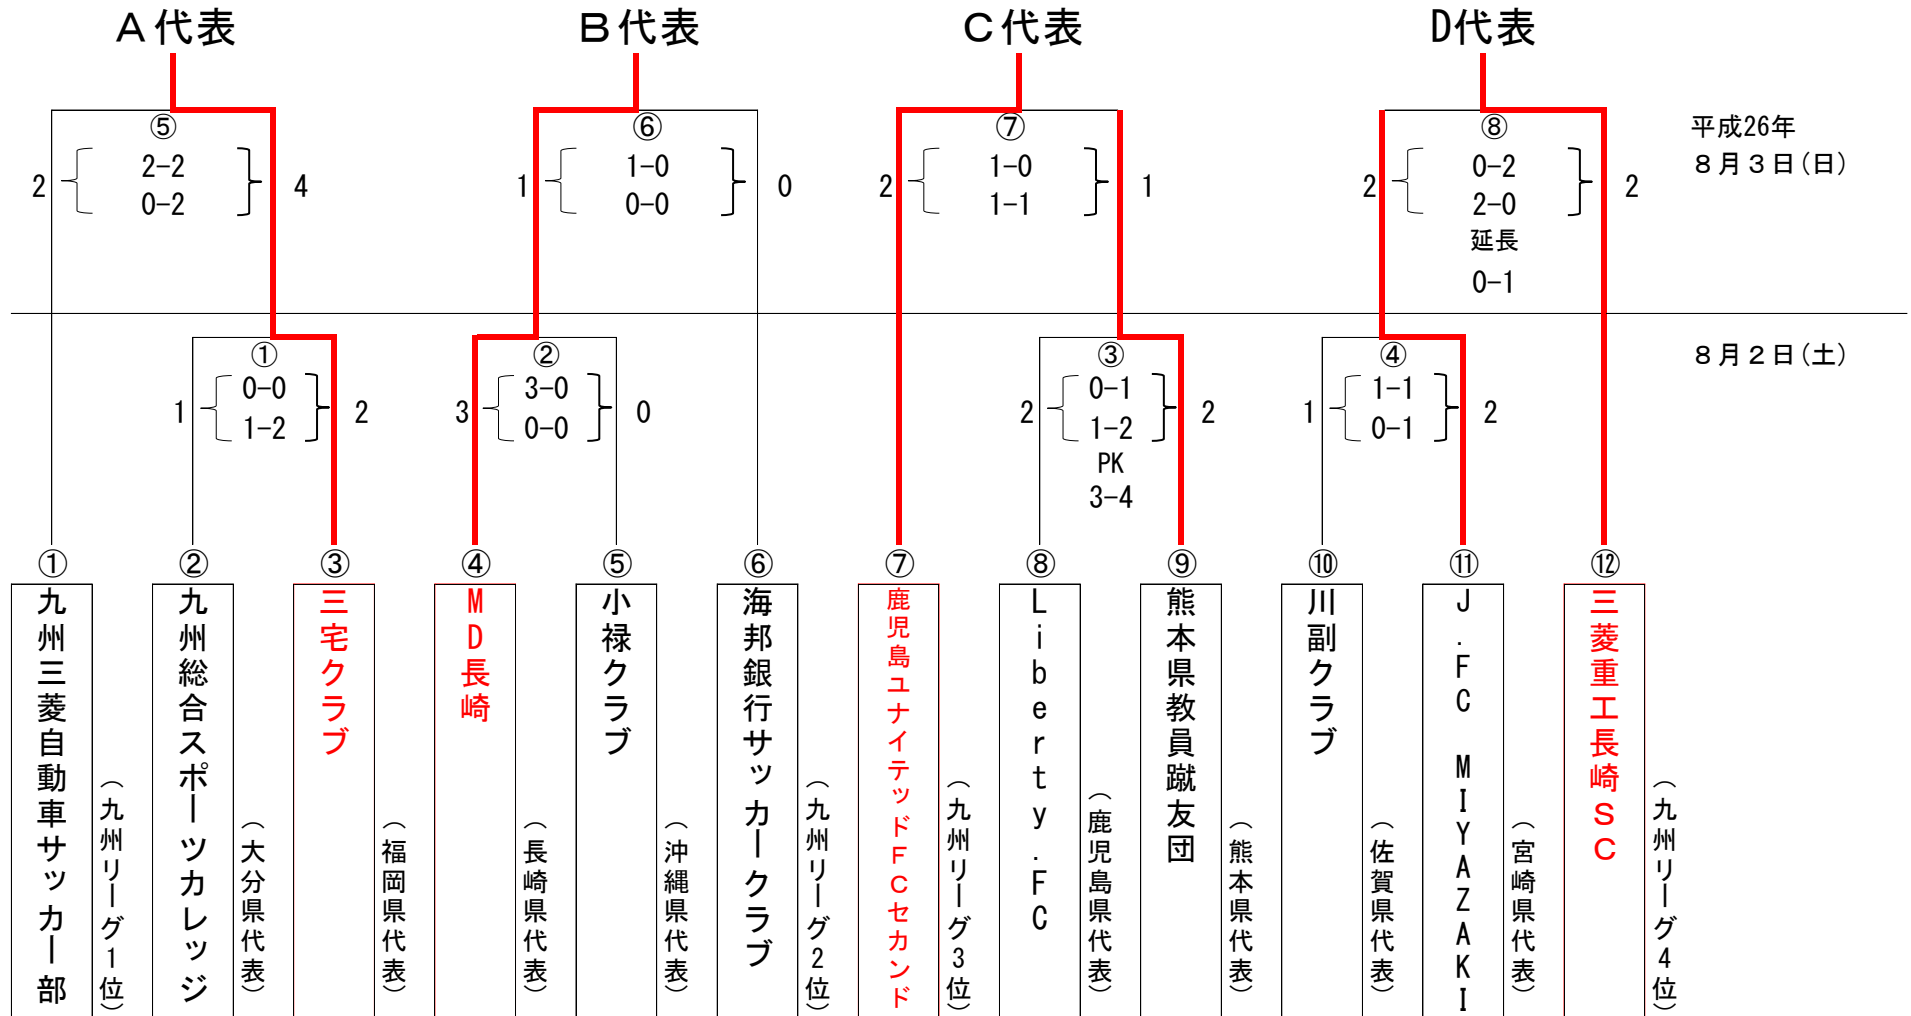

第50回九州社会人サッカー選手権大会 全国大会予選（鹿児島県開催）

組 合 表

A会場：鹿児島県立サッカー・ラグビー場 B面（人工）

B会場：鹿児島県立サッカー・ラグビー場 C面（天然）

※全国大会への九州地域からの出場枠4チームを九州リーグ前期日程（9節まで）の成績の1～4位チームと九州8県の代表、計12チームで争う。