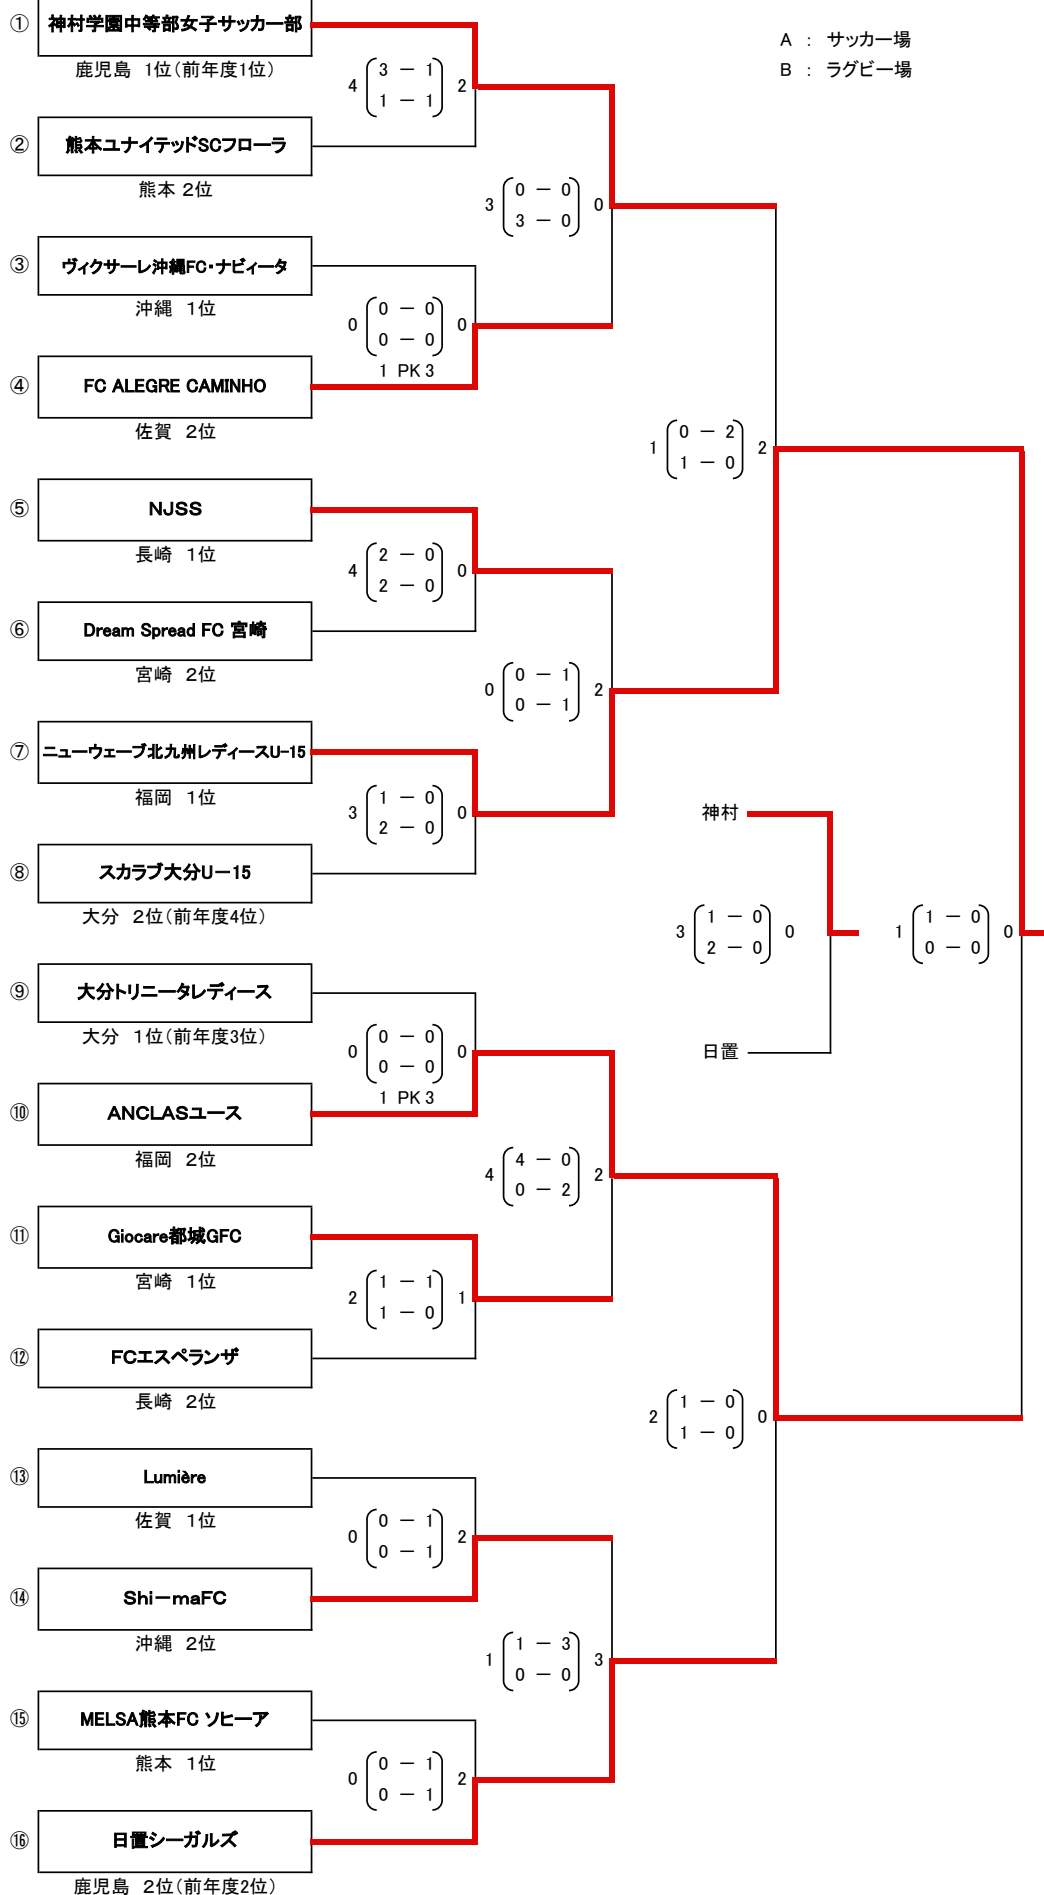

平成26年度 第19回九州女子ユース(U-15)サッカー選手権大会 結果

平成26年6月7日(土)・8日(日) 試合会場:宮崎県総合運動公園サッカー場、ラグビー場

監督会議:6月7日(土)8:00~ 宮崎県総合運動公園 武道館会議室

7日(土)

8日(日)

(1回戦)

(2回戦)

(準決勝)

(決勝戦)

A : サッカー場
B : ラグビー場

ニューウェーブ北九州レディースU-15