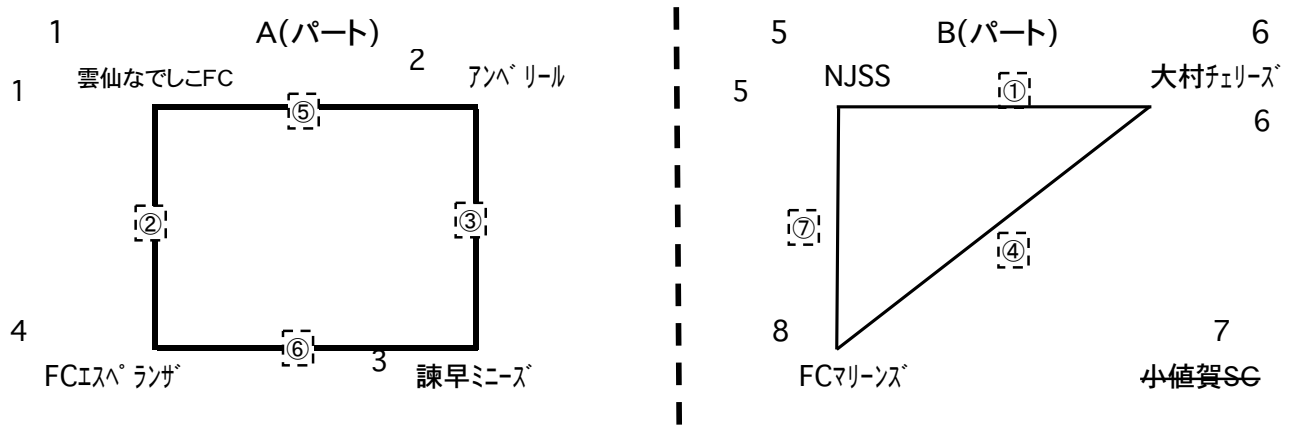

第26回九州ガールズエイト長崎県予選大会 大会1日目組合せ

平成28年2月13日(土)

◆全試合30分(10-5-10-5-10)ゲーム

◆1日目試合日程

《試合会場》

長崎外国語大学グラウンド

順	時間	対戦カード			主審	補助員
①	10:00	NJSS	VS	大村チェリーズ	アンパリアル	本部
②	10:50	雲仙なでしこ	VS	エスパランザ	NJSS	本部
③	11:40	アンパリアル島原	VS	諫早ミニーズ	エスパランザ	本部
④	12:30	大村チェリーズ	VS	FCマリノス	ミニーズ	本部
⑤	13:20	雲仙なでしこ	VS	アンパリアル島原	マリノス	本部
⑥	14:10	FCエスパランザ	VS	諫早ミニーズ	雲仙	本部
⑦	15:00	NJSS	VS	FCマリノス	チェリーズ	本部
⑧						

A/パート	なでしこ	アンパリアル	ミニーズ	エスパランザ	勝点	得点	失点	得失差	順位
なでしこ									
アンパリアル									
ミニーズ									
エスパランザ									

B/パート	NJSS	チェリーズ	マリノス		勝点	得点	失点	得失差	順位
NJSS									
チェリーズ									
マリノス									

◆順位の決定は①勝点(勝・・3点、分・・1点、負・・0点)→②当該チームの対戦→③得失点差→④総得点→⑤抽選で行います。