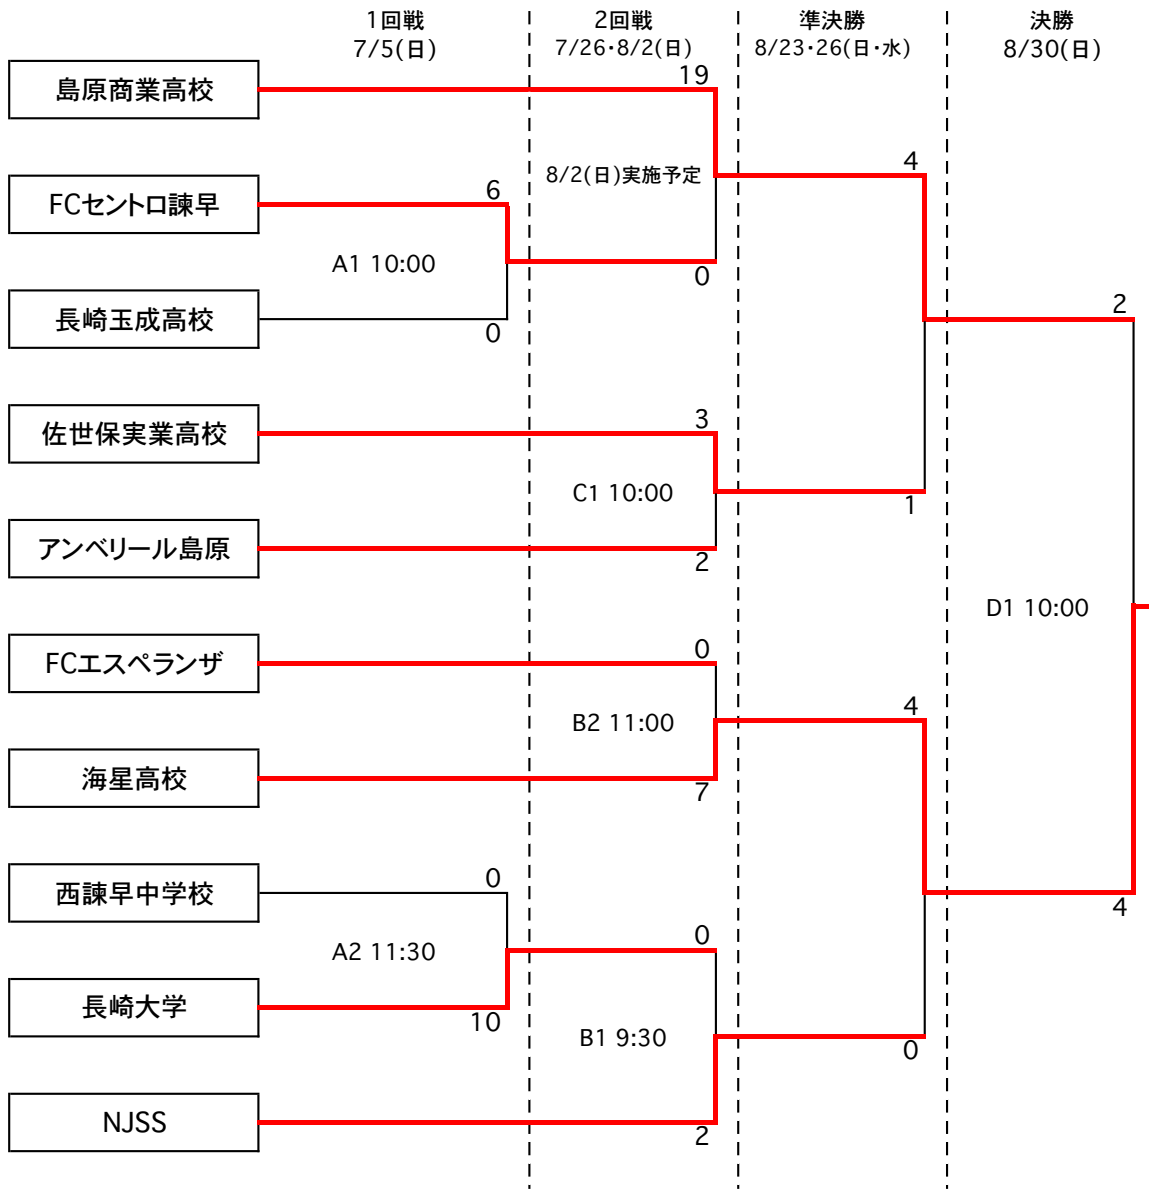

第21回長崎県女子サッカー選手権・兼九州選手権県予選大会 組合せ

場所	A	B	C	D
	東部スポーツ 広場	鎮西学院 G	島原商業 G	大村市古賀島 スポーツ広場