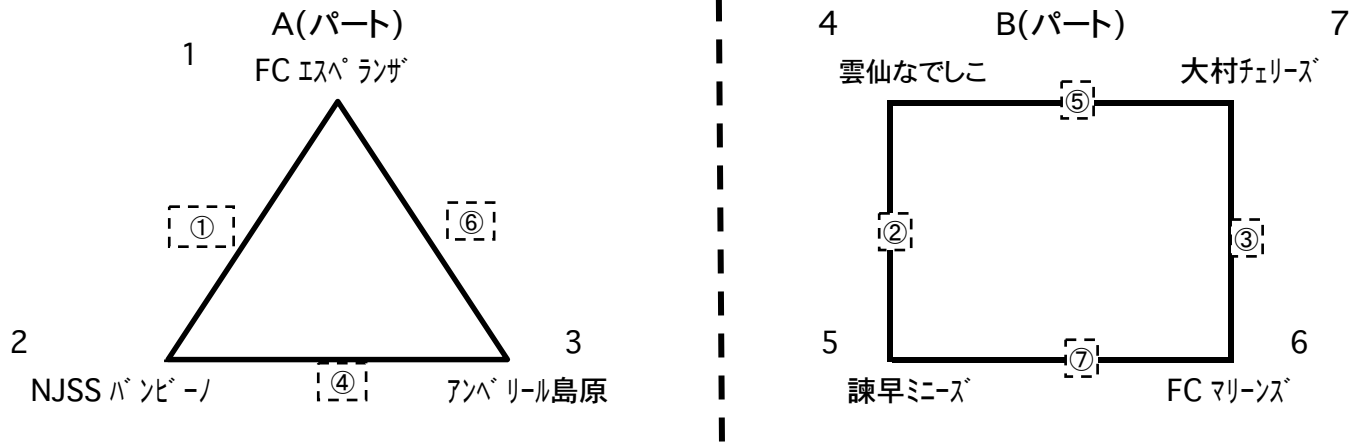

第20回長崎県少女サッカー選手権大会 大会1日目組合せ

◆全試合40分(20-5-20)ゲーム

平成27年6月20日(土)

◆1日目試合日程

《試合会場》 長崎外国語大学

順	時間	対戦カード			主審	補助員
①	10:00	エスパランザ	VS	NJSS	マリノーズ	
②	10:50	なでしこ	VS	ミニアース	NJSS	
③	11:40	マリノーズ	VS	チェリーズ	なでしこ	
④	12:30	NJSS	VS	アンベリール	エスパランザ	
⑤	13:20	なでしこ	VS	チェリーズ	ミニアース	
⑥	14:10	エスパランザ	VS	アンベリール	チェリーズ	
⑦	15:00	ミニアース	VS	マリノーズ	アンベリール	

◆順位の決定は①勝点(勝・3点、分・1点、負・0点)→②当該チームの対戦→③得失点差→④総得点→⑤抽選で行います。