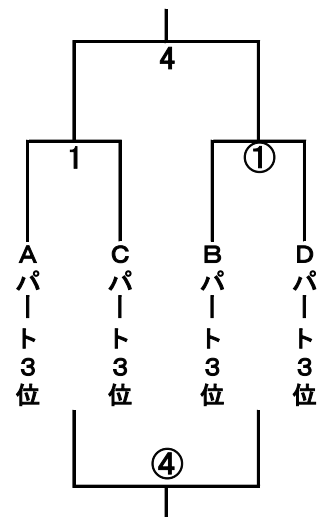

【25日】

1位トーナメント

2位トーナメント

3位トーナメント

【海側】

順	時間	対戦	審判
1	9:00~	Aパート3位 — Cパート3位	長崎市協会
2	10:05~	Aパート2位 — Cパート2位	1の敗者
3	11:10~	Aパート1位 — Cパート1位	2の敗者
4	12:15~	1の勝者 — ①の勝者	3の敗者
5	13:20~	2の勝者 — ②の勝者	主審(県)・副審(長崎市)
6	14:25~	3の勝者 — ③の勝者	主審(県)・副審(長崎市)
15:45~		表彰式(全チーム参加)	

【ビソー側】

順	時間	対戦	審判
①	9:00~	Bパート3位 — Dパート3位	長崎市協会
②	10:05~	Bパート2位 — Dパート2位	①の敗者
③	11:10~	Bパート1位 — Dパート1位	②の敗者
④	12:15~	1の敗者 — ①の敗者	③の敗者
⑤	13:20~	2の敗者 — ②の敗者	主審(県)・副審(長崎市)
⑥	14:25~	3の敗者 — ③の敗者	主審(県)・副審(長崎市)