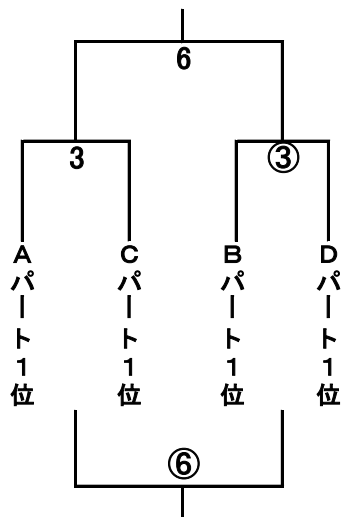

【25日】

1位トーナメント

2位トーナメント

3位トーナメント

【海側】

順	時間	対戦	審判
1	9:00~	Aパート3位 — Cパート3位	長崎市協会
2	10:05~	Aパート2位 — Cパート2位	1の敗者
3	11:10~	Aパート1位 — Cパート1位	2の敗者
4	12:15~	1の勝者 — ①の勝者	3の敗者
5	13:20~	2の勝者 — ②の勝者	主審(県)・副審(長崎市)
6	14:25~	3の勝者 — ③の勝者	主審(県)・副審(長崎市)
15:45~		表彰式(全チーム参加)	

【ビソー側】

順	時間	対戦	審判
①	9:00~	Bパート3位 — Dパート3位	長崎市協会
②	10:05~	Bパート2位 — Dパート2位	①の敗者
③	11:10~	Bパート1位 — Dパート1位	②の敗者
④	12:15~	1の敗者 — ①の敗者	③の敗者
⑤	13:20~	2の敗者 — ②の敗者	主審(県)・副審(長崎市)
⑥	14:25~	3の敗者 — ③の敗者	主審(県)・副審(長崎市)