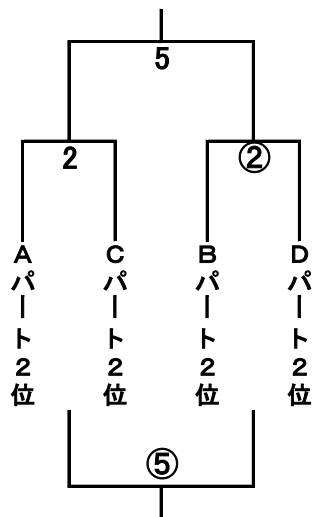

【25日】

1位トーナメント

2位トーナメント

3位トーナメント

【海側】

順	時間	対戦	審判
1	9:00~	Aパート3位 — Cパート3位	長崎市協会
2	10:05~	Aパート2位 — Cパート2位	1の敗者
3	11:10~	Aパート1位 — Cパート1位	2の敗者
4	12:15~	1の勝者 — ①の勝者	3の敗者
5	13:20~	2の勝者 — ②の勝者	主審(県)・副審(長崎市)
6	14:25~	3の勝者 — ③の勝者	主審(県)・副審(長崎市)
15:45~		表彰式(全チーム参加)	

【ビソー側】

順	時間	対戦	審判
①	9:00~	Bパート3位 — Dパート3位	長崎市協会
②	10:05~	Bパート2位 — Dパート2位	①の敗者
③	11:10~	Bパート1位 — Dパート1位	②の敗者
④	12:15~	1の敗者 — ①の敗者	③の敗者
⑤	13:20~	2の敗者 — ②の敗者	主審(県)・副審(長崎市)
⑥	14:25~	3の敗者 — ③の敗者	主審(県)・副審(長崎市)