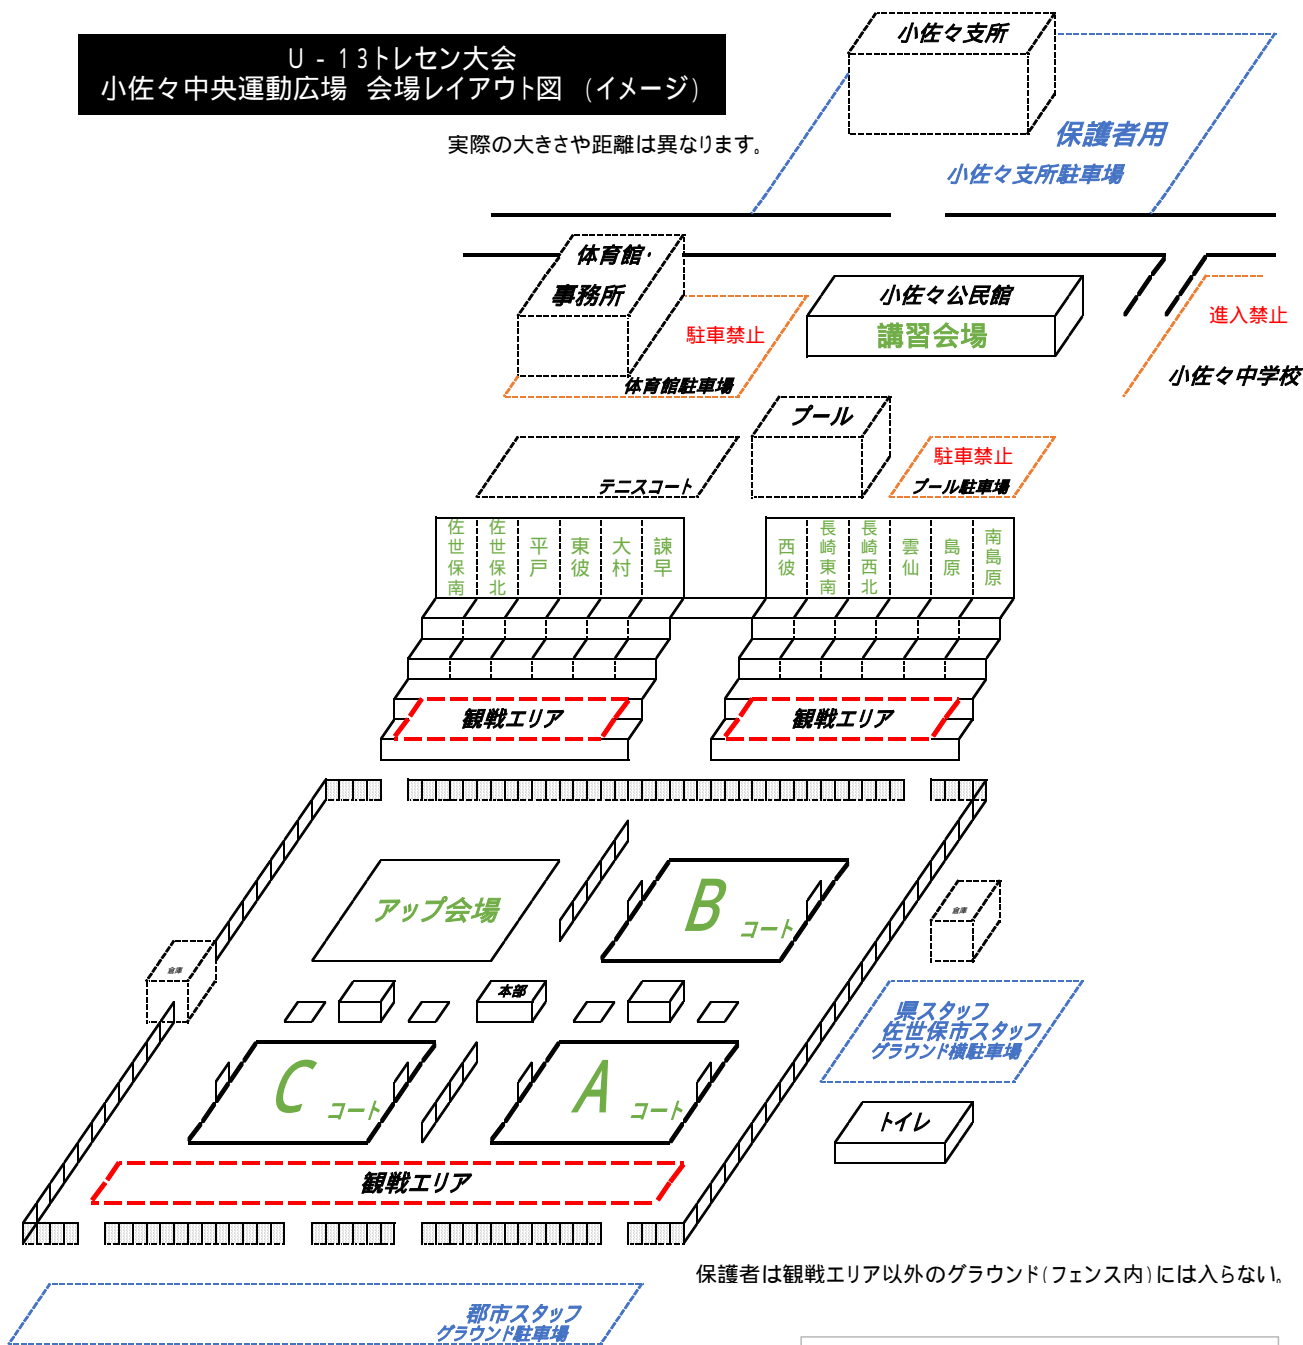

**U - 13トレセン大会  
小佐々中央運動広場 会場レイアウト図 (イメージ)**

実際の大きさや距離は異なります。

保護者は観戦エリア以外のグラウンド(フェンス内)には入らない。

- 【大きさ】  
68m × 50m  
(11人制フィールドに2面設置)
- 【フィールドのマーク等】  
ペナルティーエリアの縦 = 12m  
ペナルティーマーク = 8m  
ペナルティーマークの半径 = 7m  
ゴールエリアの縦 = 4m  
センターサークルの半径 = 7m  
任意のマーク = 7m  
交代ゾーン = 6m  
(ハーフウェーラインから両サイドへ3mずつ)
- 【ゴール】  
5m × 2.15m  
(少年用サッカーゴール)