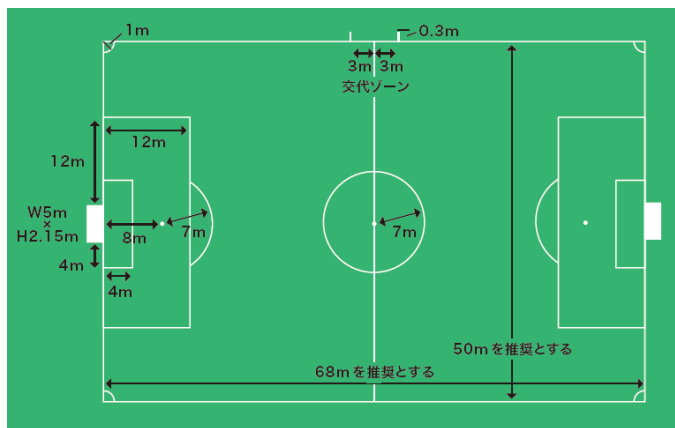

**U - 13トレセン大会  
小佐々中央運動広場 会場レイアウト図 (イメージ)**

実際の大きさや距離は異なります。

保護者は観戦エリア以外のグラウンド(フェンス内)には入らない。

- 【大きさ】  
68m × 50m  
(11人制フィールドに2面設置)
- 【フィールドのマーク等】  
ペナルティーエリアの縦 = 12m  
ペナルティーマーク = 8m  
ペナルティーマークの半径 = 7m  
ゴールエリアの縦 = 4m  
センターサークルの半径 = 7m  
任意のマーク = 7m  
交代ゾーン = 6m  
(ハーフウェーラインから両サイドへ3mずつ)
- 【ゴール】  
5m × 2.15m  
(少年用サッカーゴール)