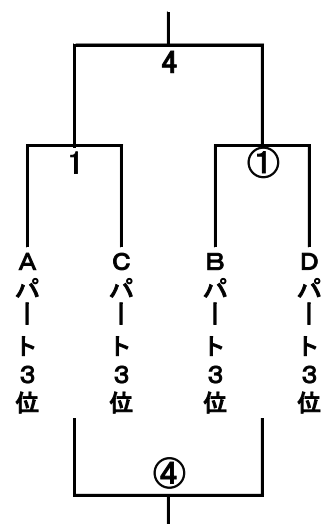

【23日】

1位トーナメント

2位トーナメント

3位トーナメント

【ビソー側】

順	時間	対戦	審判
1	9:00~	Aパート3位 — Cパート3位	長崎市協会
2	10:05~	Aパート2位 — Cパート2位	1の敗者
3	11:10~	Aパート1位 — Cパート1位	2の敗者
4	12:15~	1の勝者 — ①の勝者	3の敗者
5	13:20~	2の勝者 — ②の勝者	主審(県)・副審(長崎市)
6	14:25~	3の勝者 — ③の勝者	主審(県)・副審(長崎市)
15:45~		表彰式(全チーム参加)	

【海側】

順	時間	対戦	審判
①	9:00~	Bパート3位 — Dパート3位	西彼協会
②	10:05~	Bパート2位 — Dパート2位	①の敗者
③	11:10~	Bパート1位 — Dパート1位	②の敗者
④	12:15~	1の敗者 — ①の敗者	③の敗者
⑤	13:20~	2の敗者 — ②の敗者	主審(県)・副審(西彼)
⑥	14:25~	3の敗者 — ③の敗者	主審(県)・副審(西彼)