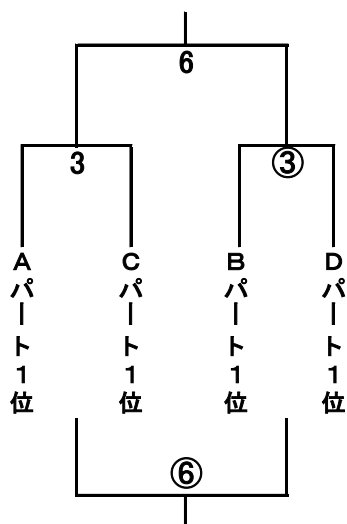

【23日】

1位トーナメント

2位トーナメント

3位トーナメント

【ビソー側】

順	時間	対戦	審判
1	9:00~	Aパート3位 — Cパート3位	長崎市協会
2	10:05~	Aパート2位 — Cパート2位	1の敗者
3	11:10~	Aパート1位 — Cパート1位	2の敗者
4	12:15~	1の勝者 — ①の勝者	3の敗者
5	13:20~	2の勝者 — ②の勝者	主審(県)・副審(長崎市)
6	14:25~	3の勝者 — ③の勝者	主審(県)・副審(長崎市)
15:45~		表彰式(全チーム参加)	

【海側】

順	時間	対戦	審判
①	9:00~	Bパート3位 — Dパート3位	西彼協会
②	10:05~	Bパート2位 — Dパート2位	①の敗者
③	11:10~	Bパート1位 — Dパート1位	②の敗者
④	12:15~	1の敗者 — ①の敗者	③の敗者
⑤	13:20~	2の敗者 — ②の敗者	主審(県)・副審(西彼)
⑥	14:25~	3の敗者 — ③の敗者	主審(県)・副審(西彼)