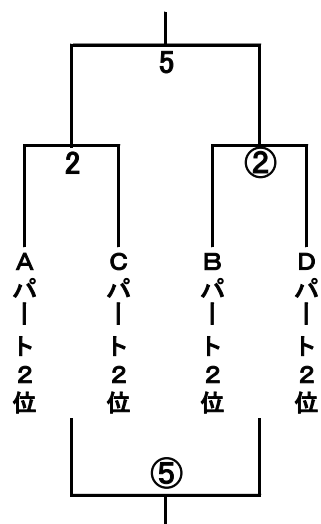

【23日】

1位トーナメント

2位トーナメント

3位トーナメント

【ビソー側】

順	時間	対戦	審判
1	9:00~	Aパート3位 — Cパート3位	長崎市協会
2	10:05~	Aパート2位 — Cパート2位	1の敗者
3	11:10~	Aパート1位 — Cパート1位	2の敗者
4	12:15~	1の勝者 — ①の勝者	3の敗者
5	13:20~	2の勝者 — ②の勝者	主審(県)・副審(長崎市)
6	14:25~	3の勝者 — ③の勝者	主審(県)・副審(長崎市)
15:45~		表彰式(全チーム参加)	

【海側】

順	時間	対戦	審判
①	9:00~	Bパート3位 — Dパート3位	西彼協会
②	10:05~	Bパート2位 — Dパート2位	①の敗者
③	11:10~	Bパート1位 — Dパート1位	②の敗者
④	12:15~	1の敗者 — ①の敗者	③の敗者
⑤	13:20~	2の敗者 — ②の敗者	主審(県)・副審(西彼)
⑥	14:25~	3の敗者 — ③の敗者	主審(県)・副審(西彼)