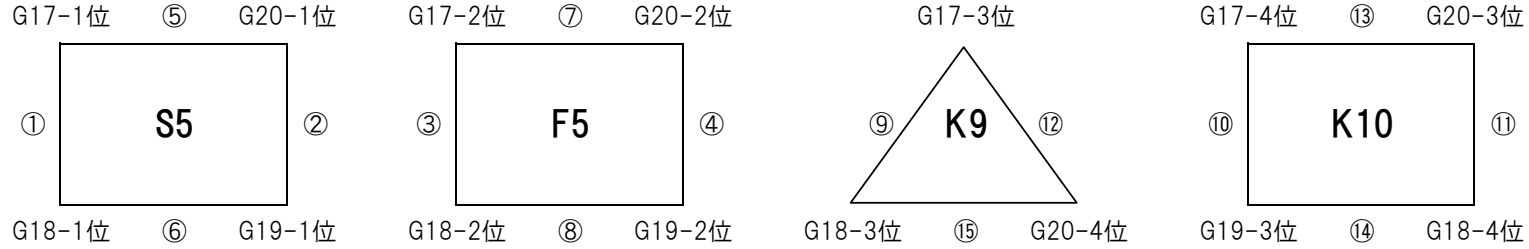

ソフトバンクショップ杯 エフエム長崎 U-10 キッズサッカーフェスティバル

3月1日(日)大会2日目

【瑞穂すこやかランド Aコート】