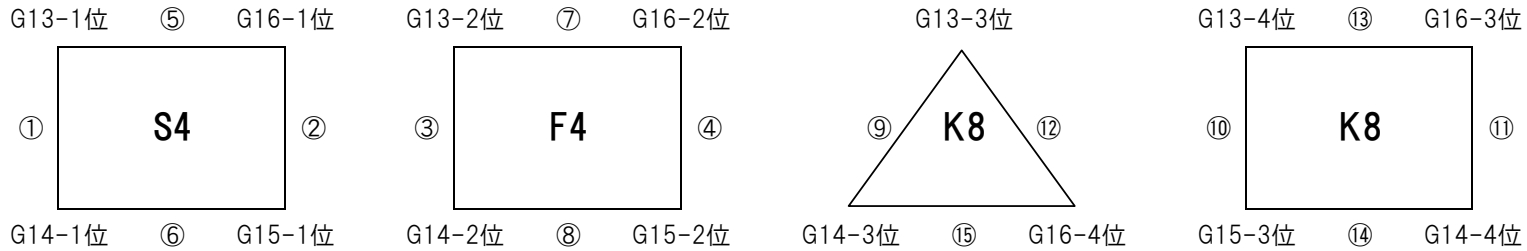

【百花台公園芝生広場 Bコート】

【試合開始】 ① 9:00～ ② 9:30～ ③ 10:00～ ④ 10:30～ ⑤ 11:00～ ⑥ 11:30～ ⑦ 12:00～ ⑧ 12:30～
⑨ 13:00～ ⑩ 13:30～ ⑪ 14:00～ ⑫ 14:30～ ⑬ 15:00～ ⑭ 15:30～ ⑮ 16:00～ ⑯ 16:30～

【注意事項】 **会場の都合により、今回は開会式を開催いたしません。**

※ **審判については、別紙審判割りを確認ください。なお、審判服・ワッペンを着用を確実にお願いします。**

リーグ戦の順位は、

①勝ち点 ②当該成績 ③得失点 ④総得点
の順で決定いたします。それでも決定しない場合には、④コインツによる抽選にて決定いたします。