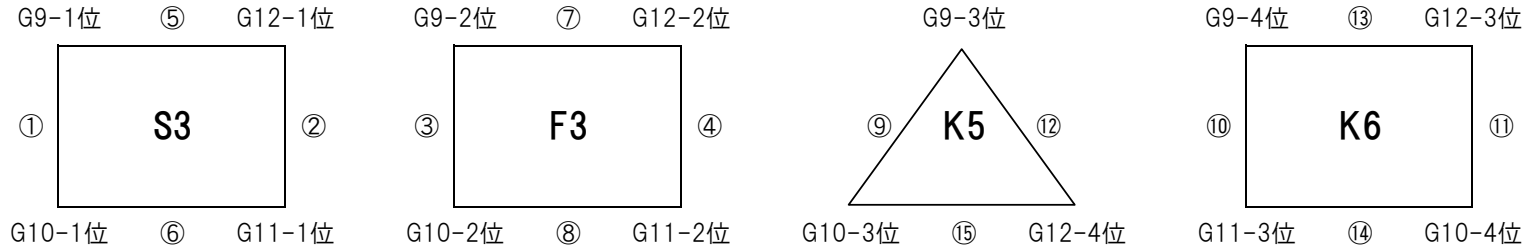

ソフトバンクショップ杯 エフエム長崎 U-10 キッズサッカーフェスティバル

3月1日(日)大会2日目

【百花台公園芝生広場 Aコート】