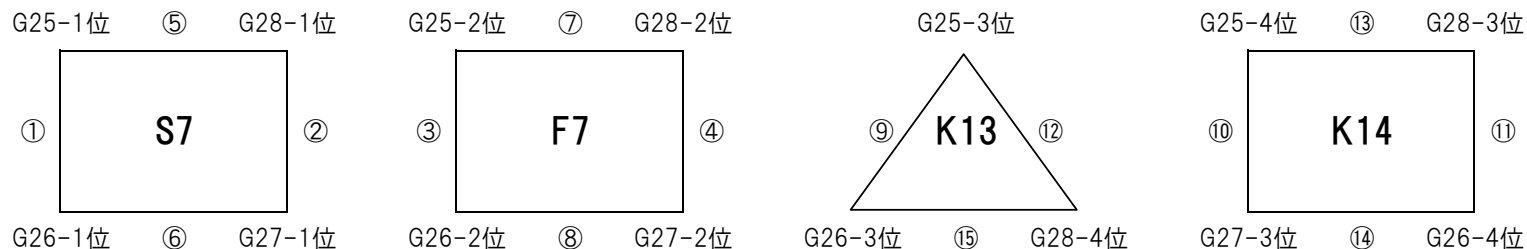

ソフトバンクショップ杯 エフエム長崎 U-10 キッズサッカーフェスティバル

3月1日(日)大会2日目

【国見遊学の里クレーグラウンド Aコート】