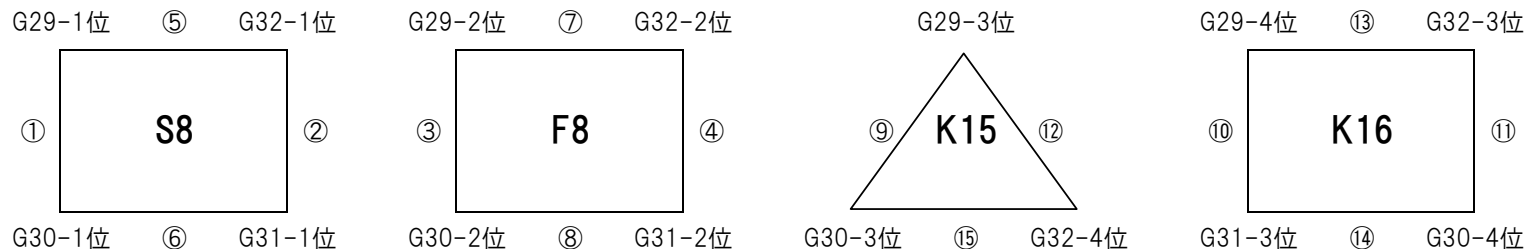

【国見遊学の里クレーグラウンド Bコート】

【試合開始】 ① 9:00～ ② 9:30～ ③ 10:00～ ④ 10:30～ ⑤ 11:00～ ⑥ 11:30～ ⑦ 12:00～ ⑧ 12:30～
⑨ 13:00～ ⑩ 13:30～ ⑪ 14:00～ ⑫ 14:30～ ⑬ 15:00～ ⑭ 15:30～ ⑮ 16:00～ ⑯ 16:30～

【注意事項】 **会場の都合により、今回は開会式を開催いたしません。**

※ **審判については、別紙審判割りを確認ください。なお、審判服・ワッペンを着用を確実にお願い致します。**

リーグ戦の順位は、

①勝ち点 ②当該成績 ③得失点 ④総得点
の順で決定いたします。それでも決定しない場合には、④コインツによる抽選にて決定いたします。