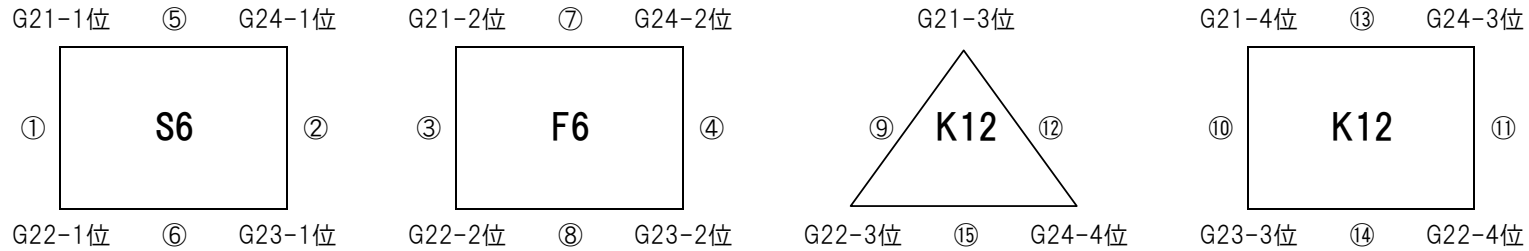

【瑞穂すこやかランド Bコート】

【試合開始】 ① 9:00～ ② 9:30～ ③ 10:00～ ④ 10:30～ ⑤ 11:00～ ⑥ 11:30～ ⑦ 12:00～ ⑧ 12:30～
⑨ 13:00～ ⑩ 13:30～ ⑪ 14:00～ ⑫ 14:30～ ⑬ 15:00～ ⑭ 15:30～ ⑮ 16:00～ ⑯ 16:30～

【注意事項】 **会場の都合により、今回は開会式を開催いたしません。**

※ **審判については、別紙審判割りを確認ください。なお、審判服・ワッペンを着用を確実にお願い致します。**

リーグ戦の順位は、

①勝ち点 ②当該成績 ③得失点 ④総得点
の順で決定いたします。それでも決定しない場合には、④コインツによる抽選にて決定いたします。