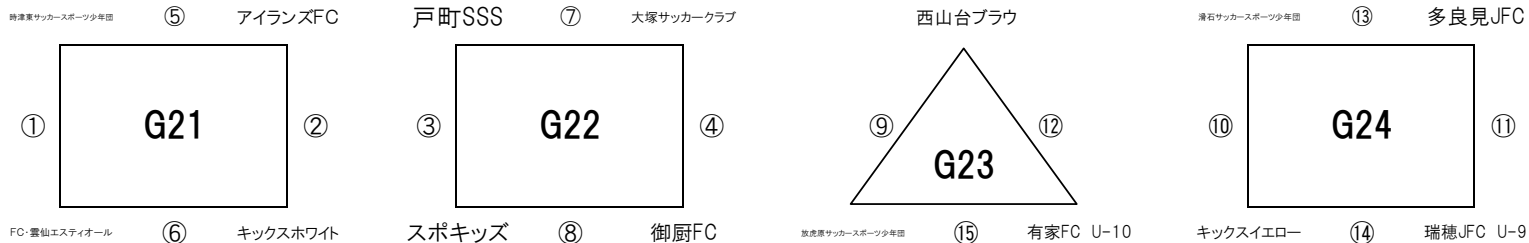

2月28日(土)大会1日目

【百花台公園芝生広場 Aコート】

【百花台公園芝生広場 Bコート】

- 【試合開始】 ① 9:00～ ② 9:30～ ③ 10:00～ ④ 10:30～ ⑤ 11:00～ ⑥ 11:30～ ⑦ 12:00～ ⑧ 12:30～
⑨ 13:00～ ⑩ 13:30～ ⑪ 14:00～ ⑫ 14:30～ ⑬ 15:00～ ⑭ 15:30～ ⑮ 16:00～ ⑯ 16:30～

【注意事項】 **会場の都合により、今回は開会式を開催いたしません。**

※ **審判については、別紙審判割りを確認ください。なお、審判服・ワッペンを着用を確実にお願い致します。**

リーグ戦の順位は、

- ①勝ち点 ②当該成績 ③得失点 ④総得点
の順で決定いたします。それでも決定しない場合には、④コイントスによる抽選にて決定いたします。

ソフトバンクショップ杯 エフエム長崎 U-10 キッズサッカーフェスティバル

2月28日(土)大会1日目

【瑞穂すこやかランド Aコート】

【瑞穂すこやかランド Bコート】

リーグ戦の順位は、

①勝ち点 ②当該成績 ③得失点 ④総得点
 の順で決定いたします。それでも決定しない場合には、④コイントスによる抽選にて決定いたします。

ソフトバンクショップ杯 エフエム長崎 U-10 キッズサッカーフェスティバル

2月28日(土)大会1日目

【国見遊学の里クレーグラウンド Aコート】

【国見遊学の里クレーグラウンド Bコート】

- 【試合開始】 ① 9:00～ ② 9:30～ ③ 10:00～ ④ 10:30～ ⑤ 11:00～ ⑥ 11:30～ ⑦ 12:00～ ⑧ 12:30～
 ⑨ 13:00～ ⑩ 13:30～ ⑪ 14:00～ ⑫ 14:30～ ⑬ 15:00～ ⑭ 15:30～ ⑮ 16:00～ ⑯ 16:30～