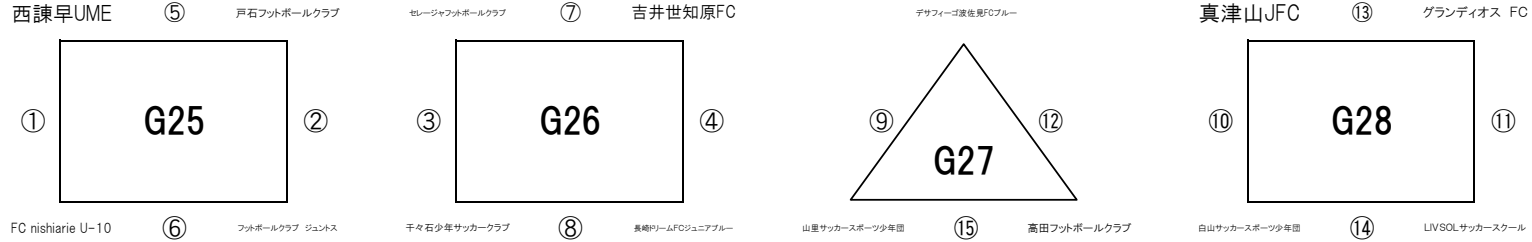

※ **審判については、別紙審判割りを確認ください。なお、審判服・ワッペンを着用を確実にお願い致します。**

リーグ戦の順位は、

- ①勝ち点 ②当該成績 ③得失点 ④総得点
の順で決定いたします。それでも決定しない場合には、④コイントスによる抽選にて決定いたします。

ソフトバンクショップ杯 エフエム長崎 U-10 キッズサッカーフェスティバル

2月28日(土)大会1日目

【瑞穂すこやかランド Aコート】

【瑞穂すこやかランド Bコート】

リーグ戦の順位は、

①勝ち点 ②当該成績 ③得失点 ④総得点
 の順で決定いたします。それでも決定しない場合には、④コイントスによる抽選にて決定いたします。

ソフトバンクショップ杯 エフエム長崎 U-10 キッズサッカーフェスティバル

2月28日(土)大会1日目

【国見遊学の里クレーグラウンド Aコート】

【国見遊学の里クレーグラウンド Bコート】

- 【試合開始】 ① 9:00～ ② 9:30～ ③ 10:00～ ④ 10:30～ ⑤ 11:00～ ⑥ 11:30～ ⑦ 12:00～ ⑧ 12:30～
 ⑨ 13:00～ ⑩ 13:30～ ⑪ 14:00～ ⑫ 14:30～ ⑬ 15:00～ ⑭ 15:30～ ⑮ 16:00～ ⑯ 16:30～