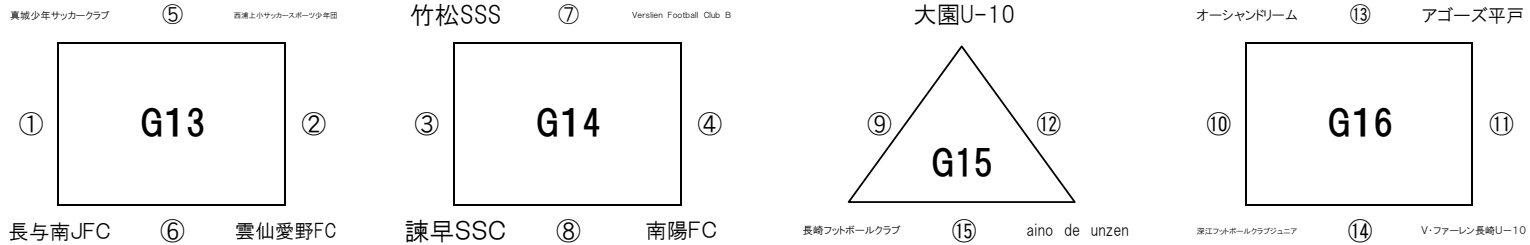

【注意事項】 **会場の都合により、今回は開会式を開催いたしません。**

※ **審判については、別紙審判割りを確認ください。なお、審判服・ワッペンを着用を確実にお願い致します。**

リーグ戦の順位は、

①勝ち点 ②当該成績 ③得失点 ④総得点
 の順で決定いたします。それでも決定しない場合には、④コイントスによる抽選にて決定いたします。

ソフトバンクショップ杯 エフエム長崎 U-10 キッズサッカーフェスティバル

2月28日(土)大会1日目

【百花台公園芝生広場 Aコート】

【百花台公園芝生広場 Bコート】

- 【試合開始】 ① 9:00～ ② 9:30～ ③ 10:00～ ④ 10:30～ ⑤ 11:00～ ⑥ 11:30～ ⑦ 12:00～ ⑧ 12:30～
⑨ 13:00～ ⑩ 13:30～ ⑪ 14:00～ ⑫ 14:30～ ⑬ 15:00～ ⑭ 15:30～ ⑮ 16:00～ ⑯ 16:30～

【注意事項】 **会場の都合により、今回は開会式を開催いたしません。**

※ **審判については、別紙審判割りを確認ください。なお、審判服・ワッペンを着用を確実にお願い致します。**

リーグ戦の順位は、

- ①勝ち点 ②当該成績 ③得失点 ④総得点
の順で決定いたします。それでも決定しない場合には、④コイントスによる抽選にて決定いたします。

ソフトバンクショップ杯 エフエム長崎 U-10 キッズサッカーフェスティバル

2月28日(土)大会1日目

【瑞穂すこやかランド Aコート】

【瑞穂すこやかランド Bコート】