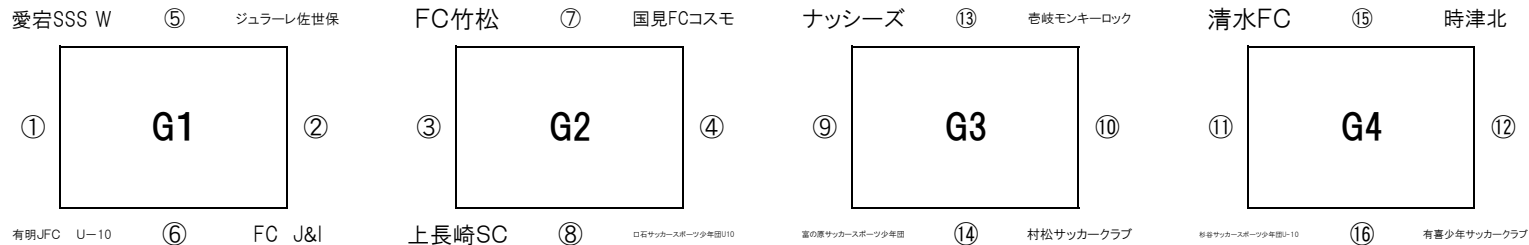

ソフトバンクショップ杯 エフエム長崎 U-10 キッズサッカーフェスティバル

2月28日(土)大会1日目

【百花台公園人工芝サッカー場 Aコート】

【百花台公園人工芝サッカー場 Bコート】

【試合開始】 ① 9:00～ ② 9:30～ ③ 10:00～ ④ 10:30～ ⑤ 11:00～ ⑥ 11:30～ ⑦ 12:00～ ⑧ 12:30～
 ⑨ 13:00～ ⑩ 13:30～ ⑪ 14:00～ ⑫ 14:30～ ⑬ 15:00～ ⑭ 15:30～ ⑮ 16:00～ ⑯ 16:30～

【注意事項】 **会場の都合により、今回は開会式を開催いたしません。**

※ **審判については、別紙審判割りを確認ください。なお、審判服・ワッペンを着用を確実にお願い致します。**

リーグ戦の順位は、

①勝ち点 ②当該成績 ③得失点 ④総得点
 の順で決定いたします。それでも決定しない場合には、④コイントスによる抽選にて決定いたします。

ソフトバンクショップ杯 エフエム長崎 U-10 キッズサッカーフェスティバル

※ **審判については、別紙審判割りを確認ください。なお、審判服・ワッペンを着用を確実にお願い致します。**

リーグ戦の順位は、

- ①勝ち点 ②当該成績 ③得失点 ④総得点
の順で決定いたします。それでも決定しない場合には、④コイントスによる抽選にて決定いたします。

ソフトバンクショップ杯 エフエム長崎 U-10 キッズサッカーフェスティバル

2月28日(土)大会1日目

【瑞穂すこやかランド Aコート】

【瑞穂すこやかランド Bコート】