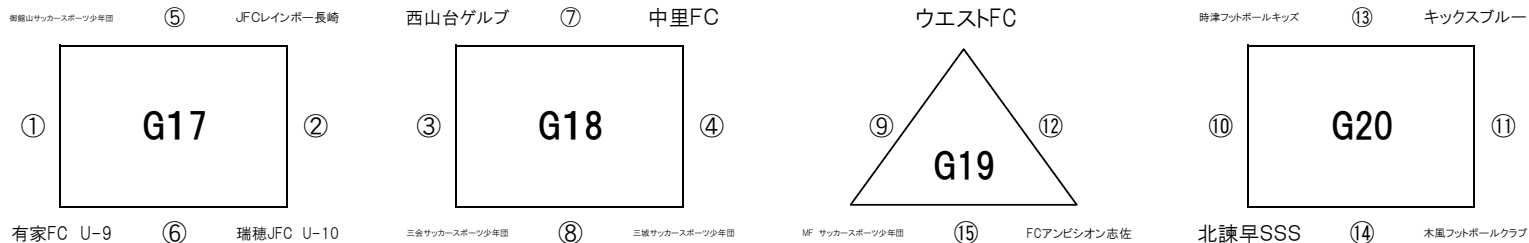

2月28日(土)大会1日目

【百花台公園芝生広場 Aコート】

【百花台公園芝生広場 Bコート】

- 【試合開始】 ① 9:00～ ② 9:30～ ③ 10:00～ ④ 10:30～ ⑤ 11:00～ ⑥ 11:30～ ⑦ 12:00～ ⑧ 12:30～
⑨ 13:00～ ⑩ 13:30～ ⑪ 14:00～ ⑫ 14:30～ ⑬ 15:00～ ⑭ 15:30～ ⑮ 16:00～ ⑯ 16:30～

【注意事項】 **会場の都合により、今回は開会式を開催いたしません。**

※ **審判については、別紙審判割りを確認ください。なお、審判服・ワッペンを着用を確実にお願い致します。**

リーグ戦の順位は、

- ①勝ち点 ②当該成績 ③得失点 ④総得点
の順で決定いたします。それでも決定しない場合には、④コイントスによる抽選にて決定いたします。

ソフトバンクショップ杯 エフエム長崎 U-10 キッズサッカーフェスティバル

2月28日(土)大会1日目

【瑞穂すこやかランド Aコート】

【瑞穂すこやかランド Bコート】

リーグ戦の順位は、

①勝ち点 ②当該成績 ③得失点 ④総得点
 の順で決定いたします。それでも決定しない場合には、④コイントスによる抽選にて決定いたします。

ソフトバンクショップ杯 エフエム長崎 U-10 キッズサッカーフェスティバル

2月28日(土)大会1日目

【国見遊学の里クレーグラウンド Aコート】

【国見遊学の里クレーグラウンド Bコート】

- 【試合開始】 ① 9:00～ ② 9:30～ ③ 10:00～ ④ 10:30～ ⑤ 11:00～ ⑥ 11:30～ ⑦ 12:00～ ⑧ 12:30～
 ⑨ 13:00～ ⑩ 13:30～ ⑪ 14:00～ ⑫ 14:30～ ⑬ 15:00～ ⑭ 15:30～ ⑮ 16:00～ ⑯ 16:30～