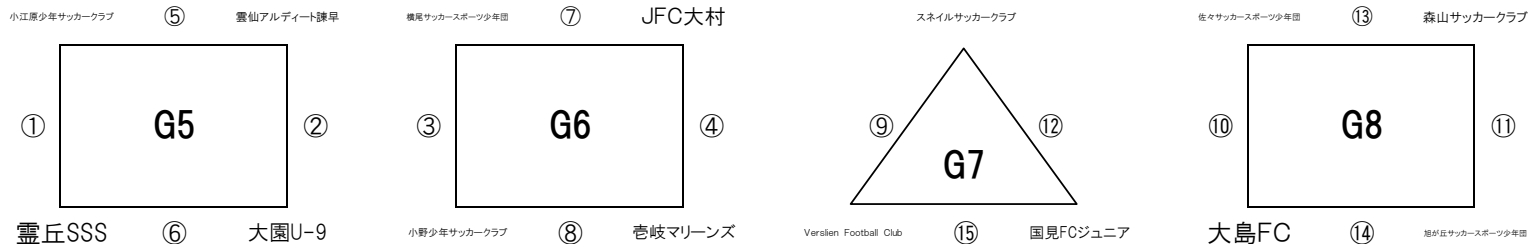

ソフトバンクショップ杯 エフエム長崎 U-10 キッズサッカーフェスティバル

2月28日(土)大会1日目

【百花台公園人工芝サッカー場 Aコート】

【百花台公園人工芝サッカー場 Bコート】

【試合開始】 ① 9:00～ ② 9:30～ ③ 10:00～ ④ 10:30～ ⑤ 11:00～ ⑥ 11:30～ ⑦ 12:00～ ⑧ 12:30～
 ⑨ 13:00～ ⑩ 13:30～ ⑪ 14:00～ ⑫ 14:30～ ⑬ 15:00～ ⑭ 15:30～ ⑮ 16:00～ ⑯ 16:30～

【注意事項】 **会場の都合により、今回は開会式を開催いたしません。**

※ **審判については、別紙審判割りを確認ください。なお、審判服・ワッペンを着用を確実にお願い致します。**

リーグ戦の順位は、

①勝ち点 ②当該成績 ③得失点 ④総得点
 の順で決定いたします。それでも決定しない場合には、④コイントスによる抽選にて決定いたします。

ソフトバンクショップ杯 エフエム長崎 U-10 キッズサッカーフェスティバル