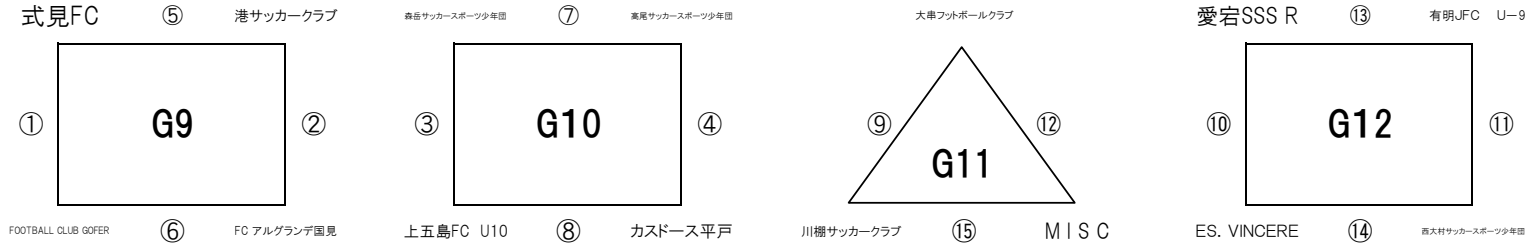

【注意事項】 **会場の都合により、今回は開会式を開催いたしません。**

※ **審判については、別紙審判割りを確認ください。なお、審判服・ワッペンを着用を確実にお願い致します。**

リーグ戦の順位は、

①勝ち点 ②当該成績 ③得失点 ④総得点
 の順で決定いたします。それでも決定しない場合には、④コイントスによる抽選にて決定いたします。

ソフトバンクショップ杯 エフエム長崎 U-10 キッズサッカーフェスティバル

2月28日(土)大会1日目

【百花台公園芝生広場 Aコート】

【百花台公園芝生広場 Bコート】

- 【試合開始】 ① 9:00～ ② 9:30～ ③ 10:00～ ④ 10:30～ ⑤ 11:00～ ⑥ 11:30～ ⑦ 12:00～ ⑧ 12:30～
⑨ 13:00～ ⑩ 13:30～ ⑪ 14:00～ ⑫ 14:30～ ⑬ 15:00～ ⑭ 15:30～ ⑮ 16:00～ ⑯ 16:30～

【注意事項】 **会場の都合により、今回は開会式を開催いたしません。**

※ **審判については、別紙審判割りを確認ください。なお、審判服・ワッペンを着用を確実にお願い致します。**

リーグ戦の順位は、

- ①勝ち点 ②当該成績 ③得失点 ④総得点
の順で決定いたします。それでも決定しない場合には、④コイントスによる抽選にて決定いたします。

ソフトバンクショップ杯 エフエム長崎 U-10 キッズサッカーフェスティバル

2月28日(土)大会1日目

【瑞穂すこやかランド Aコート】

【瑞穂すこやかランド Bコート】