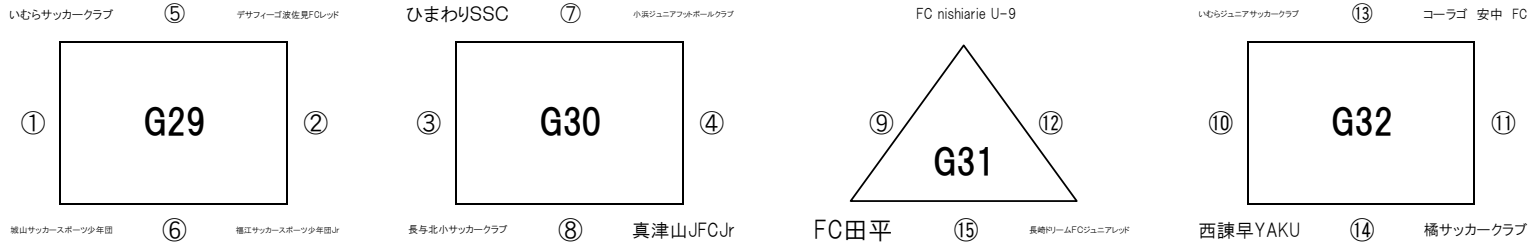

リーグ戦の順位は、

①勝ち点 ②当該成績 ③得失点 ④総得点
 の順で決定いたします。それでも決定しない場合には、④コイントスによる抽選にて決定いたします。

ソフトバンクショップ杯 エフエム長崎 U-10 キッズサッカーフェスティバル

2月28日(土)大会1日目

【国見遊学の里クレーグラウンド Aコート】

【国見遊学の里クレーグラウンド Bコート】

- 【試合開始】 ① 9:00～ ② 9:30～ ③ 10:00～ ④ 10:30～ ⑤ 11:00～ ⑥ 11:30～ ⑦ 12:00～ ⑧ 12:30～
 ⑨ 13:00～ ⑩ 13:30～ ⑪ 14:00～ ⑫ 14:30～ ⑬ 15:00～ ⑭ 15:30～ ⑮ 16:00～ ⑯ 16:30～