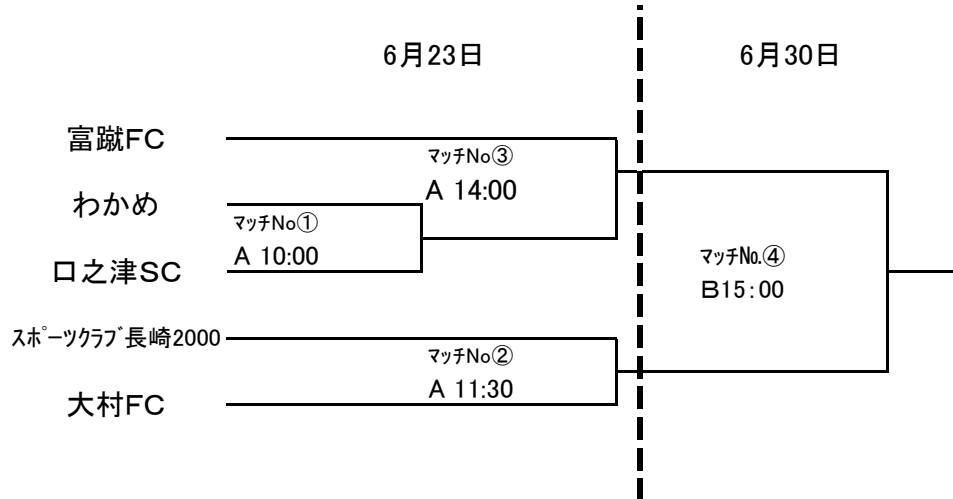

平成25年度 第20回全国クラブチームサッカー選手権大会長崎県予選

- A 佐世保市東部スポーツ広場【佐世保市】
- B 百花台公園サッカー場【雲仙市】

※6/30のマッチNo.④の副審は、6/23マッチNo.③の敗者チームが担当する事。