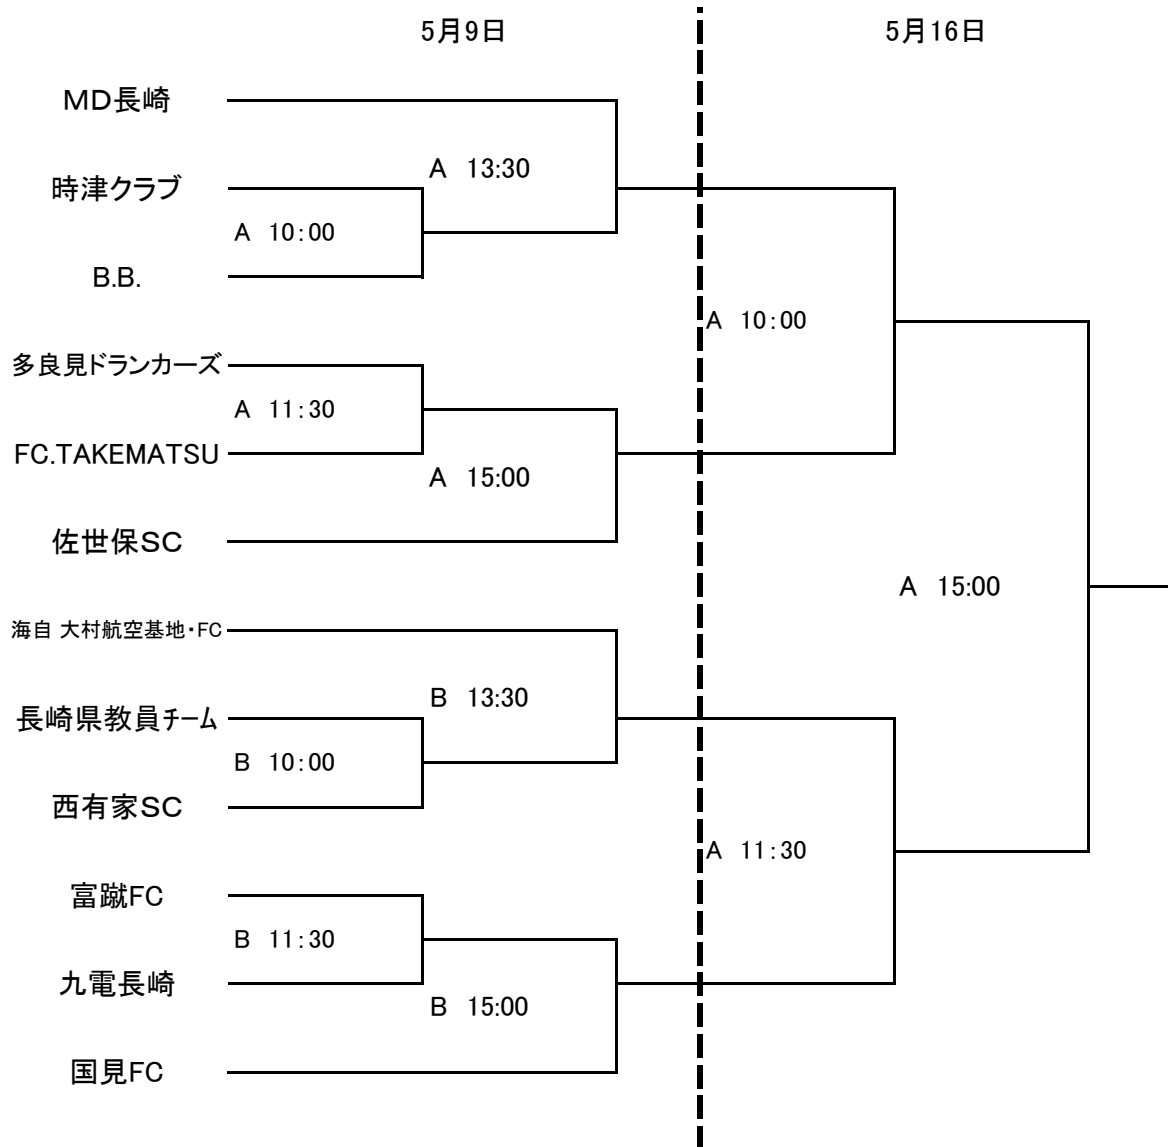

平成22年度 第46回 九州社会人サッカー選手権大会 長崎県予選

A 佐世保市東部スポーツ広場【佐世保市】

B 国見総合運動公園第1グラウンド(クレー)【雲仙市】

※ 5/16の第1試合目の副審は、5/9のAコート第4試合目の敗者チームが担当すること。

# 平成22年度 第46回 九州社会人サッカー選手権大会 長崎県予選

A 佐世保市東部スポーツ広場【佐世保市】

B 国見総合運動公園第1グラウンド(クレー)【雲仙市】

※ 優勝したMD長崎は8月7、8日に熊本県にて開催される九州大会へ出場する。