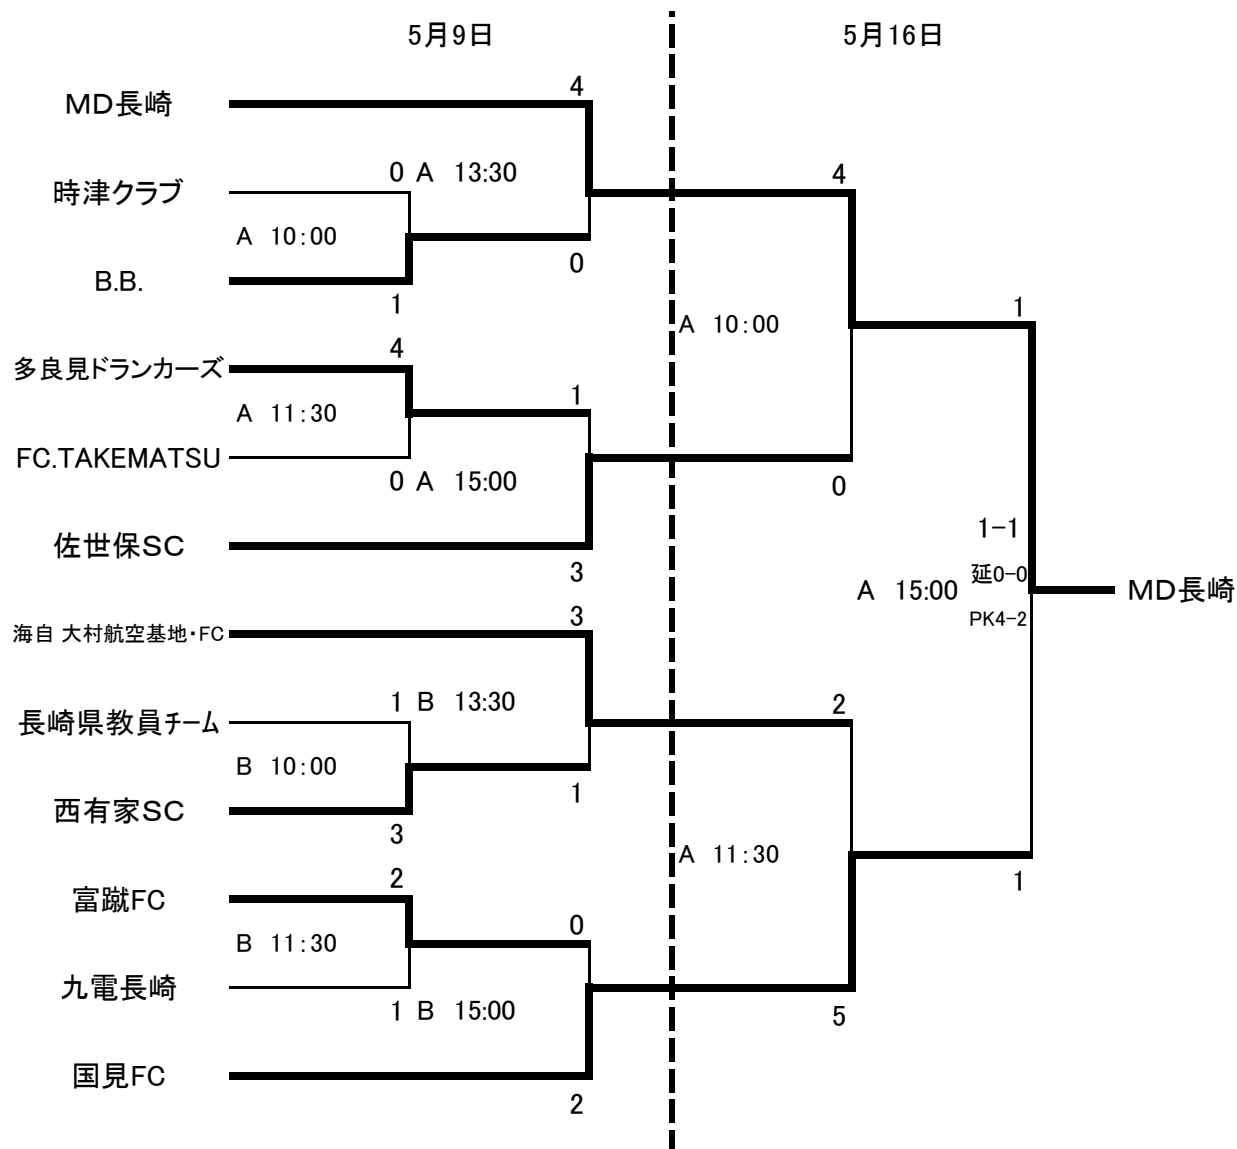

平成22年度 第46回 九州社会人サッカー選手権大会 長崎県予選

A 佐世保市東部スポーツ広場【佐世保市】

B 国見総合運動公園第1グラウンド(クレー)【雲仙市】

※ 5/16の第1試合目の副審は、5/9のAコート第4試合目の敗者チームが担当すること。

# 平成22年度 第46回 九州社会人サッカー選手権大会 長崎県予選

A 佐世保市東部スポーツ広場【佐世保市】

B 国見総合運動公園第1グラウンド(クレー)【雲仙市】

※ 優勝したMD長崎は8月7、8日に熊本県にて開催される九州大会へ出場する。