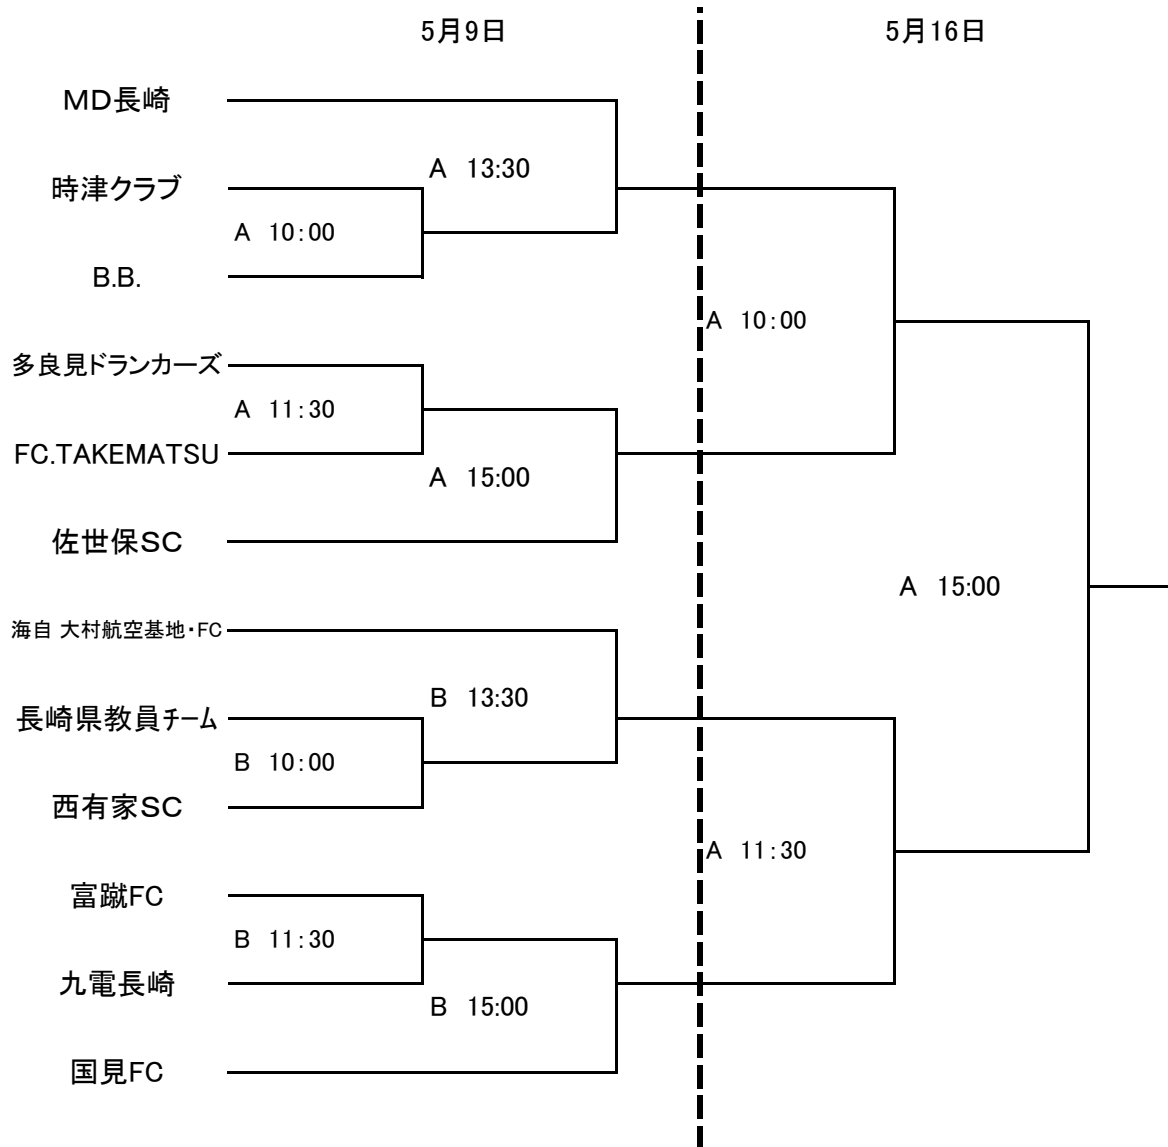

## 平成22年度 第46回 九州社会人サッカー選手権大会 長崎県予選

A 佐世保市東部スポーツ広場【佐世保市】

B 国見総合運動公園第1グラウンド(クレー)【雲仙市】

※ 5/16の第1試合目の副審は、5/9のAコート第4試合目の敗者チームが担当すること。