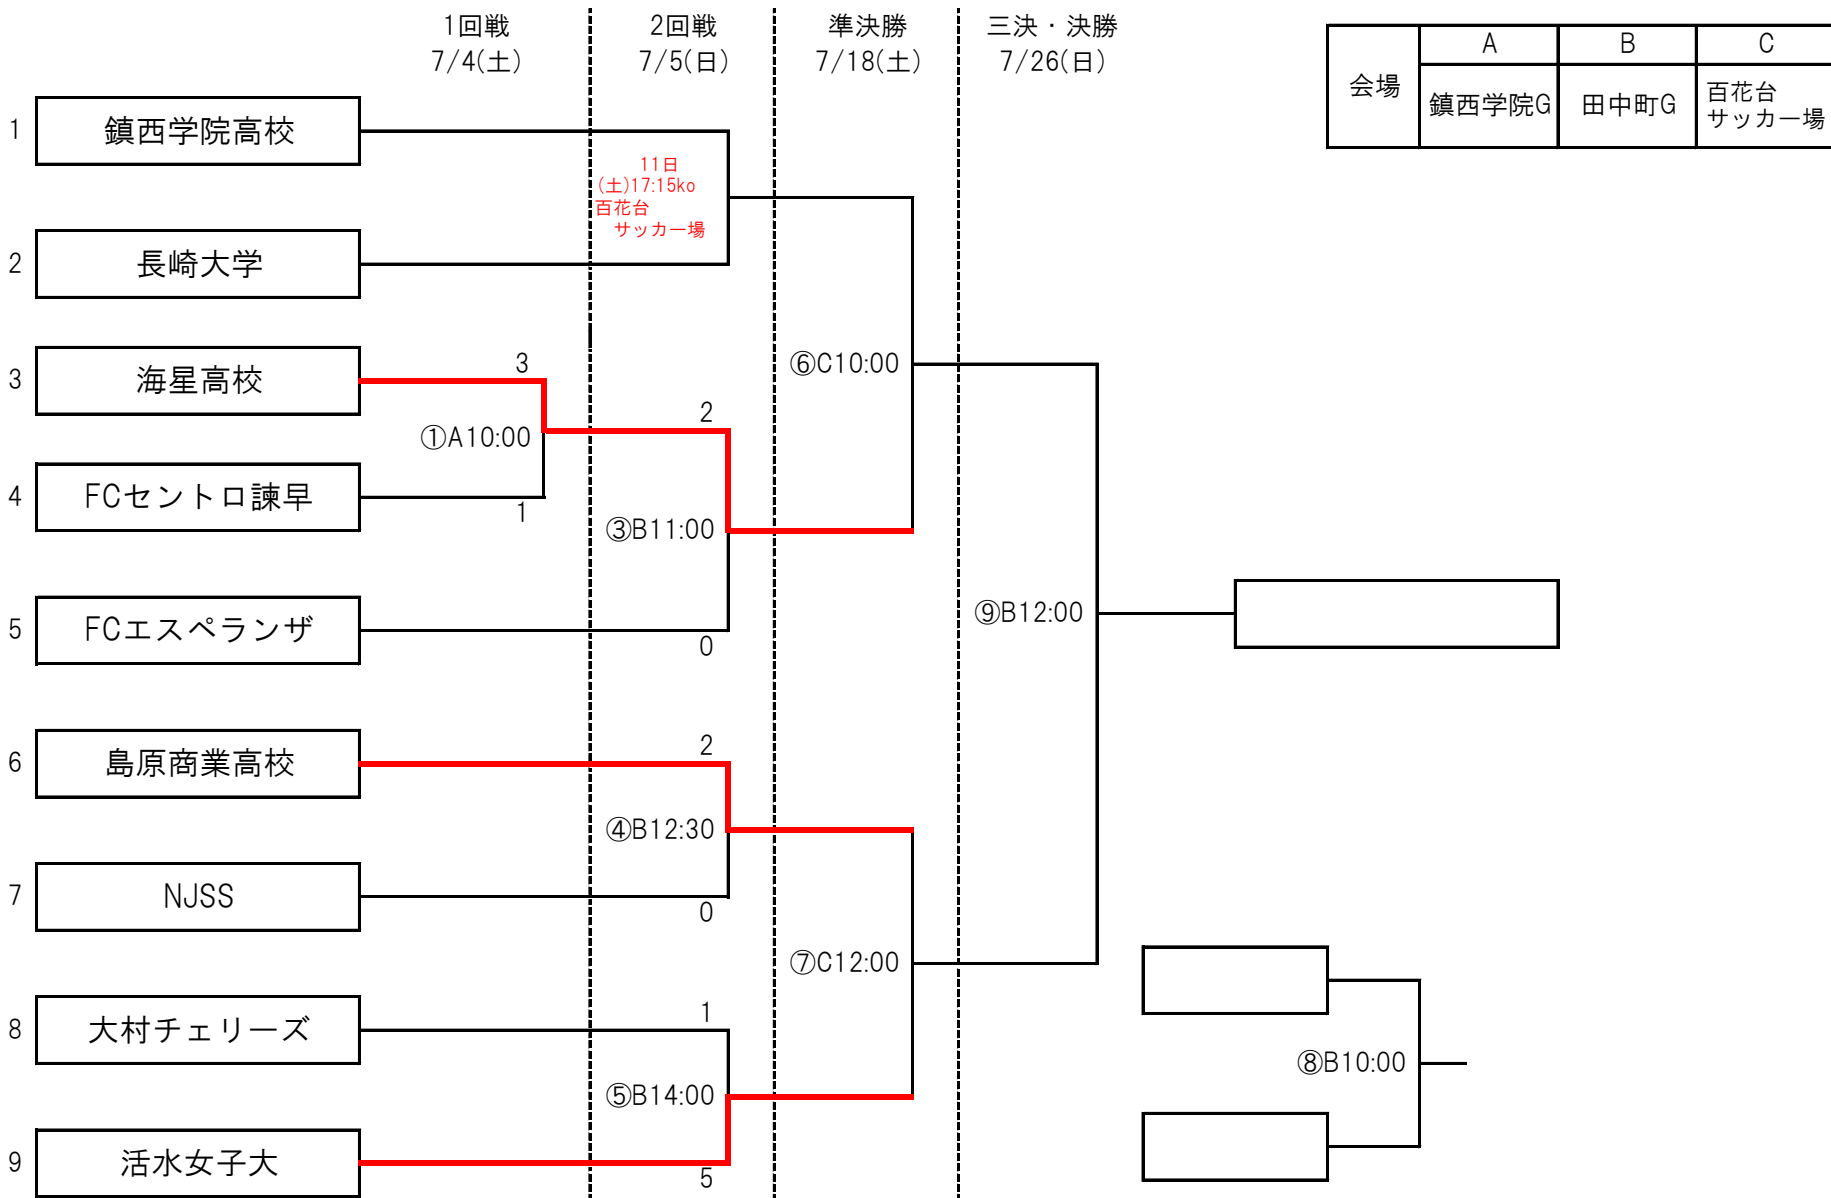

# 第26回長崎県女子サッカー選手権大会・兼九州選手権県予選

会場	A	B	C
	鎮西学院G	田中町G	百花台サッカー場