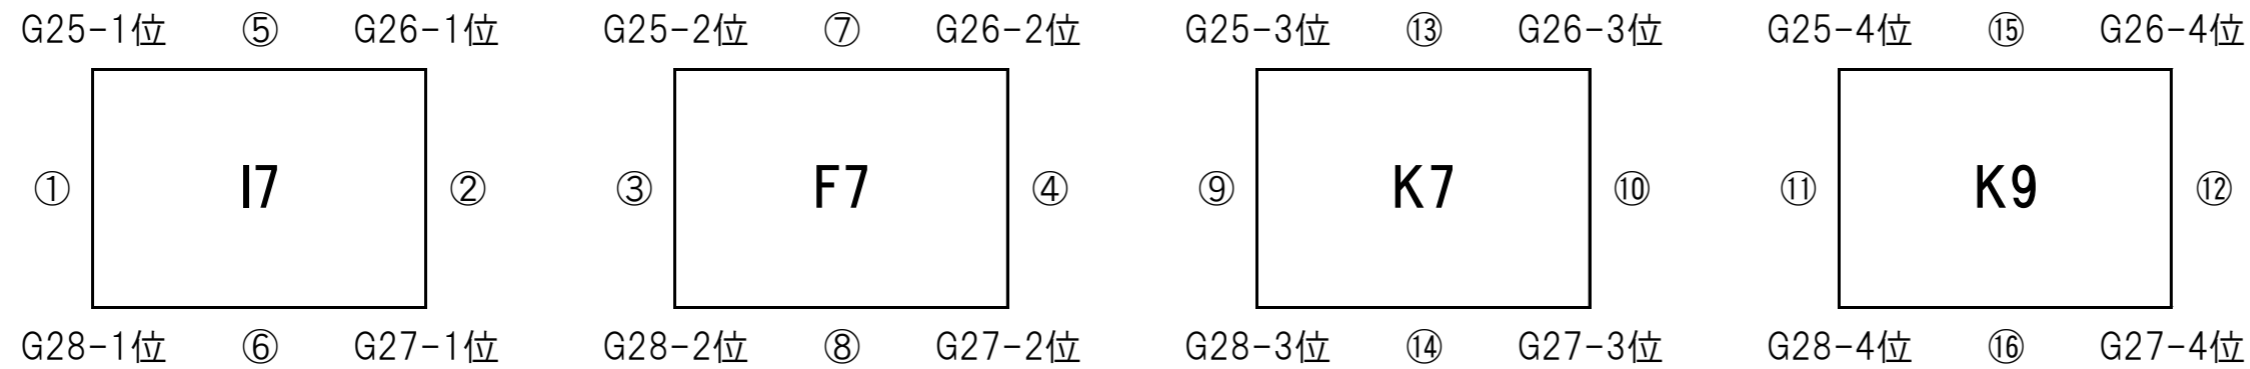

石橋工務店杯 エフェム長崎 U-10 キッズサッカーフェスティバル

2月23日(日) 大会2日目

【サンビレッジ佐々 Aコート】