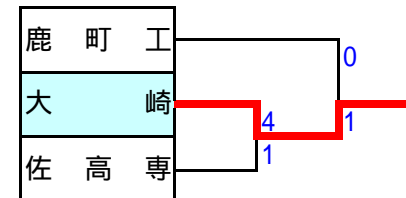

部リーグ	佐世保工	平戸	佐世保西	鹿町工	西海学園	波佐見	順位
佐世保工	-	1 - 1	1 - 2	2 - 0	1 - 2	0 - 4	5
平戸	1 - 1	-	1 - 1	0 - 0	1 - 2	1 - 1	4
佐世保西	2 - 1	1 - 1	-	3 - 0	1 - 1	0 - 0	2
鹿町工	0 - 2	0 - 0	0 - 3	-	1 - 1	1 - 3	6
西海学園	2 - 1	2 - 1	1 - 1	1 - 1	-	0 - 2	3
波佐見	4 - 0	1 - 1	0 - 0	3 - 1	2 - 0	-	1

部A	佐世保南	大崎	東翔	佐世保商	猶大島	順位
佐世保南	-	1 - 2	3 - 1	0 - 0	1 - 0	3
大崎	2 - 1	-	6 - 0	3 - 0	2 - 2	1
東翔	1 - 3	0 - 6	-	0 - 3	0 - 3	5
佐世保商	0 - 0	0 - 3	3 - 0	-	0 - 6	4
猶大島	0 - 1	2 - 2	3 - 0	6 - 0	-	2

上位4チームへ県大会へ。下位2チームは2部との代表決定戦へ。

部B	猶興館	川棚	清峰	佐世保実	対馬	順位
猶興館	-	2 - 2	2 - 2	2 - 2	3 - 0	2
川棚	2 - 2	-	1 - 0	1 - 1	4 - 0	1
清峰	2 - 2	0 - 1	-	3 - 0	1 - 1	3
佐世保実	2 - 2	1 - 1	0 - 3	-	3 - 1	4
対馬	0 - 3	0 - 4	1 - 1	1 - 3	-	5

部C	佐高専	松浦	佐世保北	彦岐	順位
佐高専	-	5 - 1	0 - 1	1 - 0	2
松浦	1 - 5	-	0 - 5	0 - 6	4
佐世保北	1 - 0	5 - 0	-	1 - 1	1
彦岐	0 - 1	6 - 0	1 - 1	-	3

2部各パート上位1位チームでリーグ戦。順位を決定し、代表決定戦へ。
2部各パート上位2位チームでリーグ戦。上位1チームが代表決定戦へ。

部1位R	大崎	川棚	佐世保北	順位
大崎	-	1 - 0	1 - 1	1
川棚	0 - 1	-	2 - 1	2
佐世保北	1 - 1	1 - 2	-	3

部2位R	猶大島	猶興館	佐高専	順位
猶大島	-	1 - 0	0 - 1	2
猶興館	0 - 1	-	2 - 3	3
佐高専	1 - 0	3 - 2	-	1

代表決定戦

県大会出場校

波佐見 佐世保西 西海学園 平戸 佐世保工業 大崎