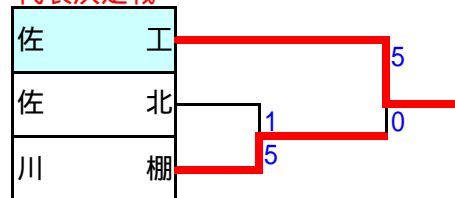

部リーグ	佐世保工	平戸	佐世保西	鹿町工	西海学園	波佐見	順位
佐世保工	-	1 - 1	1 - 2	2 - 0	1 - 2	0 - 4	5
平戸	1 - 1	-	1 - 1	0 - 0	1 - 2	1 - 1	4
佐世保西	2 - 1	1 - 1	-	3 - 0	1 - 1	0 - 0	2
鹿町工	0 - 2	0 - 0	0 - 3	-	1 - 1	1 - 3	6
西海学園	2 - 1	2 - 1	1 - 1	1 - 1	-	0 - 2	3
波佐見	4 - 0	1 - 1	0 - 0	3 - 1	2 - 0	-	1

部A	佐世保南	大崎	東翔	佐世保商	猶大島	順位
佐世保南	-	1 - 2	3 - 1	0 - 0	1 - 0	3
大崎	2 - 1	-	6 - 0	3 - 0	2 - 2	1
東翔	1 - 3	0 - 6	-	0 - 3	0 - 3	5
佐世保商	0 - 0	0 - 3	3 - 0	-	0 - 6	4
猶大島	0 - 1	2 - 2	3 - 0	6 - 0	-	2

上位4チームへ県大会へ。下位2チームは2部との代表決定戦へ。

部B	猶興館	川棚	清峰	佐世保実	対馬	順位
猶興館	-	2 - 2	2 - 2	2 - 2	3 - 0	2
川棚	2 - 2	-	1 - 0	1 - 1	4 - 0	1
清峰	2 - 2	0 - 1	-	3 - 0	1 - 1	3
佐世保実	2 - 2	1 - 1	0 - 3	-	3 - 1	4
対馬	0 - 3	0 - 4	1 - 1	1 - 3	-	5

部C	佐高専	松浦	佐世保北	彦岐	順位
佐高専	-	5 - 1	0 - 1	1 - 0	2
松浦	1 - 5	-	0 - 5	0 - 6	4
佐世保北	1 - 0	5 - 0	-	1 - 1	1
彦岐	0 - 1	6 - 0	1 - 1	-	3

2部各パート上位1位チームでリーグ戦。順位を決定し、代表決定戦へ。
2部各パート上位2位チームでリーグ戦。上位1チームが代表決定戦へ。

部1位R	大崎	川棚	佐世保北	順位
大崎	-	1 - 0	1 - 1	1
川棚	0 - 1	-	2 - 1	2
佐世保北	1 - 1	1 - 2	-	3

部2位R	猶大島	猶興館	佐高専	順位
猶大島	-	1 - 0	0 - 1	2
猶興館	0 - 1	-	2 - 3	3
佐高専	1 - 0	3 - 2	-	1

代表決定戦

県大会出場校

波佐見 佐世保西 西海学園 平戸 佐世保工業 大崎