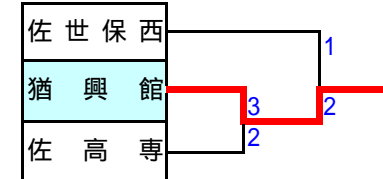

部リーグ	波佐見	佐世保工	平戸	佐世保西	大崎	佐世保南	順位
波佐見	-	2 - 1	0 - 0	6 - 0	3 - 0	4 - 0	1
佐世保工	1 - 2	-	0 - 3	5 - 1	4 - 0	1 - 0	3
平戸	0 - 0	3 - 0	-	3 - 0	3 - 0	4 - 0	2
佐世保西	0 - 6	1 - 5	0 - 3	-	1 - 1	1 - 0	5
大崎	0 - 3	0 - 4	0 - 3	1 - 1	-	1 - 0	4
佐世保南	0 - 4	0 - 1	0 - 4	0 - 1	0 - 1	-	6

上位4チームへ県大会へ。下位2チームは2部との代表決定戦へ。

部A	佐高専	川棚	佐世保商	清峰	松浦	順位
佐高専	-	5 - 1	1 - 0	3 - 0	2 - 0	1
川棚	1 - 5	-	0 - 6	2 - 0	1 - 2	4
佐世保商	0 - 1	6 - 0	-	4 - 0	6 - 0	2
清峰	0 - 3	0 - 2	0 - 4	-	3 - 4	5
松浦	0 - 4	2 - 1	0 - 6	4 - 3	-	3

部C	猶大島	鹿町工	佐世保北	対馬	佐世保実	順位
猶大島	-	2 - 0	3 - 1	5 - 1	1 - 0	1
鹿町工	0 - 2	-	5 - 0	5 - 0	2 - 0	2
佐世保北	1 - 3	0 - 5	-	1 - 0	1 - 7	4
対馬	1 - 5	0 - 5	0 - 1	-	0 - 5	5
佐世保実	0 - 1	0 - 2	7 - 1	5 - 0	-	3

部B	西海	猶興館	言岐	東	翔	順位
西海	-	1 - 3	3 - 2	0 - 0	-	2
猶興館	3 - 1	-	3 - 0	10 - 0	-	1
言岐	2 - 3	0 - 3	-	6 - 0	-	3
東	0 - 0	0 - 10	0 - 6	-	-	4

2部各パート上位1位チームでリーグ戦。順位を決定し、代表決定戦へ。
2部各パート上位2位チームでリーグ戦。上位1チームが代表決定戦へ。

部1位R	佐高専	猶興館	猶大島	順位
佐高専	-	3 - 0	0 - 2	2
猶興館	0 - 3	-	1 - 4	3
猶大島	2 - 0	4 - 1	-	1

部2位R	佐世保商	西海	鹿町工	順位
佐世保商	-	0 - 1	0 - 5	3
西海	1 - 0	-	2 - 1	1
鹿町工	5 - 0	1 - 2	-	2

代表決定戦

県大会出場校

波佐見 平戸 佐世保工業 大崎 猶興館大島 猶興館