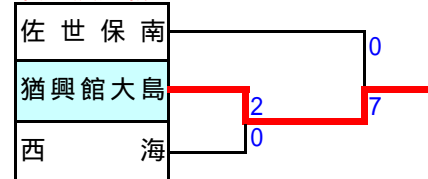

部リーグ	波佐見	佐世保工	平戸	佐世保西	大崎	佐世保南	順位
波佐見	-	2 - 1	0 - 0	6 - 0	3 - 0	4 - 0	1
佐世保工	1 - 2	-	0 - 3	5 - 1	4 - 0	1 - 0	3
平戸	0 - 0	3 - 0	-	3 - 0	3 - 0	4 - 0	2
佐世保西	0 - 6	1 - 5	0 - 3	-	1 - 1	1 - 0	5
大崎	0 - 3	0 - 4	0 - 3	1 - 1	-	1 - 0	4
佐世保南	0 - 4	0 - 1	0 - 4	0 - 1	0 - 1	-	6

上位4チームへ県大会へ。下位2チームは2部との代表決定戦へ。

部A	佐高専	川棚	佐世保商	清峰	松浦	順位
佐高専	-	5 - 1	1 - 0	3 - 0	2 - 0	1
川棚	1 - 5	-	0 - 6	2 - 0	1 - 2	4
佐世保商	0 - 1	6 - 0	-	4 - 0	6 - 0	2
清峰	0 - 3	0 - 2	0 - 4	-	3 - 4	5
松浦	0 - 4	2 - 1	0 - 6	4 - 3	-	3

部C	猶大島	鹿町工	佐世保北	対馬	佐世保実	順位
猶大島	-	2 - 0	3 - 1	5 - 1	1 - 0	1
鹿町工	0 - 2	-	5 - 0	5 - 0	2 - 0	2
佐世保北	1 - 3	0 - 5	-	1 - 0	1 - 7	4
対馬	1 - 5	0 - 5	0 - 1	-	0 - 5	5
佐世保実	0 - 1	0 - 2	7 - 1	5 - 0	-	3

部B	西海	猶興館	言岐	東	翔	順位
西海	-	1 - 3	3 - 2	0 - 0	-	2
猶興館	3 - 1	-	3 - 0	10 - 0	-	1
言岐	2 - 3	0 - 3	-	6 - 0	-	3
東	0 - 0	0 - 10	0 - 6	-	-	4

2部各パート上位1位チームでリーグ戦。順位を決定し、代表決定戦へ。
2部各パート上位2位チームでリーグ戦。上位1チームが代表決定戦へ。

部1位R	佐高専	猶興館	猶大島	順位
佐高専	-	3 - 0	0 - 2	2
猶興館	0 - 3	-	1 - 4	3
猶大島	2 - 0	4 - 1	-	1

部2位R	佐世保商	西海	鹿町工	順位
佐世保商	-	0 - 1	0 - 5	3
西海	1 - 0	-	2 - 1	1
鹿町工	5 - 0	1 - 2	-	2

代表決定戦

県大会出場校

波佐見 平戸 佐世保工業 大崎 猶興館大島 猶興館