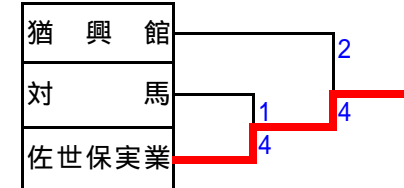

部リーグ	佐西	平戸	波佐見	佐工	佐南	猶興館	順位
佐西		0 - 6	0 - 3	0 - 1	0 - 1	3 - 1	5
平戸	6 - 0		0 - 1	4 - 1	2 - 0	4 - 0	2
波佐見	3 - 0	1 - 0		7 - 0	6 - 0	5 - 1	1
佐工	1 - 0	1 - 4	0 - 7		3 - 2	2 - 1	3
佐南	1 - 0	0 - 2	0 - 6	2 - 3		3 - 0	4
猶興館	1 - 3	0 - 4	1 - 5	1 - 2	0 - 3		6

上位4チームへ県大会へ。下位2チームは2部との代表決定戦へ。

部C	佐商	高専	東翔	清峰	順位
佐商		5 - 0	2 - 0	5 - 0	1
高専	0 - 5		6 - 0	2 - 0	2
東翔	0 - 2	0 - 6		0 - 1	4
清峰	0 - 5	0 - 2	1 - 0		3

部A	佐実	鹿工	町工	西海	学園	松浦	順位
佐実		2 - 0	6 - 2	2 - 1			1
鹿工	0 - 2		6 - 0	3 - 0			2
西海	2 - 6	0 - 6		2 - 0			3
松浦	1 - 2	0 - 3	0 - 2				4

部B	対馬	佐北	北彦	岐川	棚大	大崎	順位
対馬		3 - 0	0 - 0	1 - 1	1 - 1		2
佐北	0 - 3		1 - 0	1 - 1	1 - 2		5
北彦	0 - 0	0 - 1		0 - 1	3 - 0		4
岐川	1 - 1	1 - 1	1 - 0		1 - 3		3
棚大	1 - 1	2 - 1	0 - 3	3 - 1			1

2部各パート上位1位チームでリーグ戦。順位を決定し、代表決定戦へ。
2部各パート上位2位チームでリーグ戦。上位1チームが代表決定戦へ。

部1位R	佐世保実業	大崎	佐世保商業	順位
佐世保実業		3 - 0	4 - 0	1
大崎	0 - 3		0 - 5	3
佐世保商業	0 - 4	5 - 0		2

部2位R	鹿町工業	対馬	佐世保高専	順位
鹿町工業		0 - 3	1 - 2	3
対馬	3 - 0		2 - 0	1
佐世保高専	2 - 1	0 - 2		2

代表決定戦

県大会出場校

波佐見 平戸 佐世保工 佐世保南 佐世保実 佐世保商