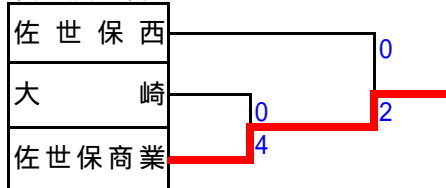

部リーグ	佐西	平戸	波佐見	佐工	佐南	猶興館	順位
佐西		0 - 6	0 - 3	0 - 1	0 - 1	3 - 1	5
平戸	6 - 0		0 - 1	4 - 1	2 - 0	4 - 0	2
波佐見	3 - 0	1 - 0		7 - 0	6 - 0	5 - 1	1
佐工	1 - 0	1 - 4	0 - 7		3 - 2	2 - 1	3
佐南	1 - 0	0 - 2	0 - 6	2 - 3		3 - 0	4
猶興館	1 - 3	0 - 4	1 - 5	1 - 2	0 - 3		6

上位4チームへ県大会へ。下位2チームは2部との代表決定戦へ。

部C	佐商	高専	東翔	清峰	順位
佐商		5 - 0	2 - 0	5 - 0	1
高専	0 - 5		6 - 0	2 - 0	2
東翔	0 - 2	0 - 6		0 - 1	4
清峰	0 - 5	0 - 2	1 - 0		3

部A	佐実	鹿工	町工	西海	学園	松浦	順位
佐実		2 - 0	6 - 2	2 - 1			1
鹿工	0 - 2		6 - 0	3 - 0			2
西海	2 - 6	0 - 6		2 - 0			3
松浦	1 - 2	0 - 3	0 - 2				4

部B	対馬	佐北	北彦	岐川	棚大	大崎	順位
対馬		3 - 0	0 - 0	1 - 1	1 - 1		2
佐北	0 - 3		1 - 0	1 - 1	1 - 2		5
北彦	0 - 0	0 - 1		0 - 1	3 - 0		4
岐川	1 - 1	1 - 1	1 - 0		1 - 3		3
棚大	1 - 1	2 - 1	0 - 3	3 - 1			1

2部各パート上位1位チームでリーグ戦。順位を決定し、代表決定戦へ。
2部各パート上位2位チームでリーグ戦。上位1チームが代表決定戦へ。

部1位R	佐世保実業	大崎	佐世保商業	順位
佐世保実業		3 - 0	4 - 0	1
大崎	0 - 3		0 - 5	3
佐世保商業	0 - 4	5 - 0		2

部2位R	鹿町工業	対馬	佐世保高専	順位
鹿町工業		0 - 3	1 - 2	3
対馬	3 - 0		2 - 0	1
佐世保高専	2 - 1	0 - 2		2

代表決定戦

県大会出場校

波佐見 平戸 佐世保工 佐世保南 佐世保実 佐世保商