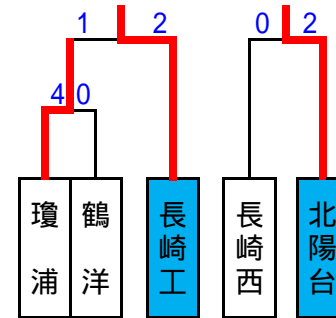

部リーグ	海 星	南 山	長崎南	総 附	長崎工	長崎西	順位
海 星	-	1 - 1	3 - 0	0 - 0	1 - 1	6 - 0	3
南 山	1 - 1	-	1 - 0	2 - 0	1 - 0	13 - 0	1
長崎南	0 - 3	0 - 1	-	0 - 6	3 - 2	1 - 0	4
総 附	0 - 0	0 - 2	6 - 0	-	5 - 1	7 - 0	2
長崎工業	1 - 1	0 - 1	2 - 3	1 - 5	-	2 - 2	5
長崎西	0 - 6	0 - 13	0 - 1	0 - 7	2 - 2	-	6

部リーグ	瓊 浦	北陽台	明 誠	長崎東	長崎北	順位
瓊 浦	-	3 - 0	2 - 1	0 - 1	0 - 1	3
北陽台	0 - 3	-	3 - 0	3 - 2	2 - 1	2
明 誠	1 - 2	0 - 3	-	2 - 1	0 - 2	5
長崎東	1 - 0	2 - 3	1 - 2	-	1 - 2	4
長崎北	1 - 0	1 - 2	2 - 0	2 - 1	-	1

部リーグ	鶴 洋	青 雲	西彼杵	精道三川台	西彼農	順位
鶴 洋	-	3 - 1	2 - 1	4 - 0	8 - 0	1
青 雲	1 - 3	-	2 - 0	4 - 0	12 - 1	2
西彼杵	1 - 2	0 - 2	-	1 - 0	12 - 0	3
精道三川台	0 - 4	0 - 4	0 - 1	-	13 - 0	4
西彼農	0 - 8	1 - 12	0 - 12	0 - 13	-	5

代表決定戦

県大会出場校

長崎南山 長崎総附 海星 長崎南 北陽台 長崎工業 長崎北