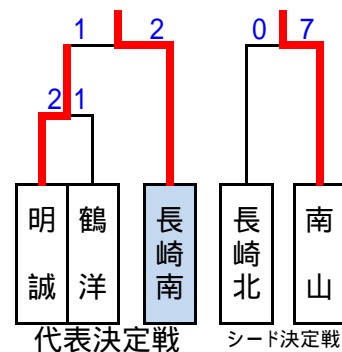

部リーグ	総 附	南 山	長 崎 南	瓊 浦	順位
総 附		0 - 2	5 - 0	0 - 2	3
南 山	2 - 0		7 - 2	1 - 0	1
長 崎 南	0 - 5	2 - 7		1 - 1	4
瓊 浦	2 - 0	0 - 1	1 - 1		2

部リーグ	北 陽 台	長 崎 工	長 崎 東	長 崎 西	長 崎 明	順位
北 陽 台		4 - 0	1 - 4	1 - 4	0 - 2	5
長 崎 工 業	0 - 4		4 - 1	0 - 0	1 - 0	2
長 崎 東	4 - 1	1 - 4		0 - 0	1 - 0	1
長 崎 西	4 - 1	0 - 0	0 - 0		1 - 2	4
長 崎 明 誠	2 - 0	0 - 1	0 - 1	2 - 1		3

部リーグ	鶴 洋	青 雲	西 彼 杵	西 彼 農	順位
鶴 洋		5 - 0	13 - 0	4 - 1	1
青 雲	0 - 5		6 - 2	4 - 1	2
西 彼 杵	0 - 13	2 - 6		0 - 1	4
西 彼 農	1 - 4	1 - 4	1 - 0		3

県大会出場校

海星 南山 長崎北 瓊浦 総附 長崎東 長崎工 長崎南

高校総体優勝