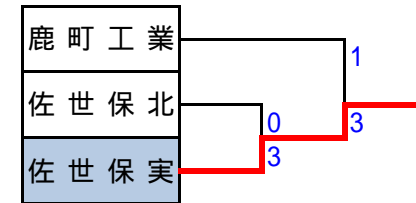

部1位R	佐世保西	西海学園	佐世保実	順位
佐世保西	-	0 - 1	1 - 2	3
西海学園	1 - 0	-	0 - 7	2
佐世保実	2 - 1	7 - 0	-	1

部2位R	佐世保商	川棚	佐世保北	順位
佐世保商	-	3 - 1	2 - 4	5
川棚	1 - 3	-	1 - 2	6
佐世保北	4 - 2	2 - 1	-	4

部A	佐世保西	対馬	大崎	佐世保商	順位
佐世保西	-	4 - 1	2 - 0	2 - 0	1
対馬	1 - 4	-	0 - 4	0 - 3	4
大崎	0 - 2	4 - 0	-	2 - 3	3
佐世保商	0 - 2	3 - 0	3 - 2	-	2

部B	西海学園	川棚	東翔	彦岐	順位
西海学園	-	3 - 1	5 - 2	2 - 0	1
川棚	1 - 3	-	4 - 1	4 - 2	2
東翔	2 - 5	1 - 4	-	0 - 1	4
彦岐	0 - 2	2 - 4	1 - 0	-	3

2部各パート上位1位チームでリーグ戦。順位を決定し、代表決定戦へ。
2部各パート上位2位チームでリーグ戦。上位1チームが代表決定戦へ。

代表決定戦

県大会出場校

波佐見 佐世保工 平戸 佐世保南 猶興館 佐世保実