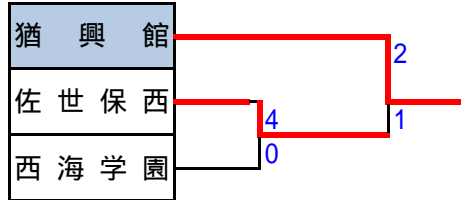

部1位R	佐世保西	西海学園	佐世保実	順位
佐世保西	-	0 - 1	1 - 2	3
西海学園	1 - 0	-	0 - 7	2
佐世保実	2 - 1	7 - 0	-	1

部2位R	佐世保商	川棚	佐世保北	順位
佐世保商	-	3 - 1	2 - 4	5
川棚	1 - 3	-	1 - 2	6
佐世保北	4 - 2	2 - 1	-	4

部A	佐世保西	対馬	大崎	佐世保商	順位
佐世保西	-	4 - 1	2 - 0	2 - 0	1
対馬	1 - 4	-	0 - 4	0 - 3	4
大崎	0 - 2	4 - 0	-	2 - 3	3
佐世保商	0 - 2	3 - 0	3 - 2	-	2

部B	西海学園	川棚	東翔	彦岐	順位
西海学園	-	3 - 1	5 - 2	2 - 0	1
川棚	1 - 3	-	4 - 1	4 - 2	2
東翔	2 - 5	1 - 4	-	0 - 1	4
彦岐	0 - 2	2 - 4	1 - 0	-	3

2部各パート上位1位チームでリーグ戦。順位を決定し、代表決定戦へ。
2部各パート上位2位チームでリーグ戦。上位1チームが代表決定戦へ。

代表決定戦

県大会出場校

波佐見 佐世保工 平戸 佐世保南 猶興館 佐世保実