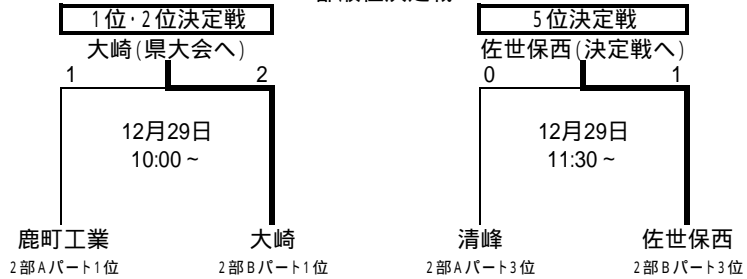

佐世保東翔はオープン参加

2部リーグ Bパート

	西海	佐世保西	佐世保高専	大崎	佐世保商業	順位
西海	-	0 - 1	0 - 3	1 - 5	6 - 2	4
佐世保西	1 - 0	-	1 - 1	0 - 0	0 - 0	3
佐世保高専	3 - 0	1 - 1	-	1 - 1	1 - 1	2
大崎	5 - 1	0 - 0	1 - 1	-	1 - 0	1
佐世保商業	2 - 6	2 - 6	1 - 1	0 - 1	-	

佐世保商業はオープン参加

<代表決定戦(トーナメント)>

<2部順位決定戦>

平成23年度長崎県高等学校新人体育大会サッカー競技離島地区大会結果

	壱岐	対馬	上五島	宇久	順位
壱岐	-	1 - 1	0 - 1	2 - 1	2
対馬	1 - 1	-	0 - 2	2 - 3	4
上五島	1 - 0	2 - 0	-	1 - 0	1
宇久	1 - 2	3 - 2	0 - 1	-	3

離島代表校

上五島高校