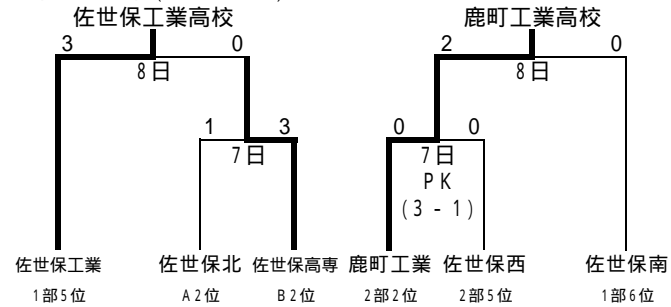

1部リーグ

	波佐見	佐世保工業	平戸	佐世保南	猶興館	佐世保実業	順位
波佐見	-	2 - 1	1 - 6	4 - 0	2 - 1	2 - 1	2
佐世保工業	1 - 2	-	1 - 0	4 - 0	2 - 3	0 - 1	5
平戸	6 - 1	0 - 1	-	4 - 0	0 - 1	2 - 0	3
佐世保南	0 - 4	0 - 4	0 - 4	-	0 - 5	0 - 5	6
猶興館	1 - 2	3 - 2	1 - 0	5 - 0	-	2 - 1	1
佐世保実業	1 - 2	1 - 0	0 - 2	5 - 0	1 - 2	-	4

上位4チームは県大会へ

県北地区県大会出場校	
1	猶興館高校
2	波佐見高校
3	平戸高校
4	佐世保実業高校
5	佐世保工業高校
6	大崎高校
7	鹿町工業高校

2部リーグ Aパート

	鹿町工業	松浦	佐世保北	清峰	川棚	佐世保東翔	順位
鹿町工業	-	2 - 0	1 - 0	1 - 2	7 - 0	3 - 0	1
松浦	0 - 2	-	0 - 3	2 - 2	0 - 3	2 - 1	5
佐世保北	0 - 1	3 - 0	-	3 - 0	2 - 0	2 - 1	2
清峰	2 - 1	2 - 2	0 - 3	-	3 - 0	0 - 0	3
川棚	0 - 7	3 - 0	0 - 2	0 - 3	-	1 - 5	4
佐世保東翔	0 - 3	1 - 2	1 - 2	0 - 0	5 - 1	-	

佐世保東翔はオープン参加

2部リーグ Bパート

	西海	佐世保西	佐世保高専	大崎	佐世保商業	順位
西海	-	0 - 1	0 - 3	1 - 5	6 - 2	4
佐世保西	1 - 0	-	1 - 1	0 - 0	0 - 0	3
佐世保高専	3 - 0	1 - 1	-	1 - 1	1 - 1	2
大崎	5 - 1	0 - 0	1 - 1	-	1 - 0	1
佐世保商業	2 - 6	2 - 6	1 - 1	0 - 1	-	

佐世保商業はオープン参加

<代表決定戦(トーナメント)>