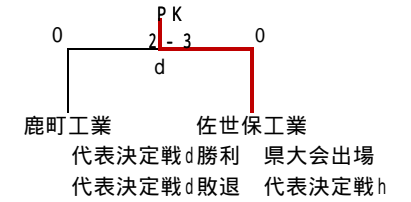

Aパート	猶興館	佐西	清峰	西海
猶興館	-	0 - 3	4 - 0	2 - 2
佐西	3 - 0	-	2 - 1	3 - 0
清峰	0 - 4	1 - 2	-	1 - 2
西海	2 - 2	0 - 3	2 - 1	-

Bパート	佐実	佐北	松浦	壱岐
佐実	-	7 - 4	3 - 0	4 - 0
佐北	4 - 7	-	3 - 2	2 - 1
松浦	0 - 3	2 - 3	-	1 - 2
壱岐	0 - 4	1 - 2	2 - 1	-

Cパート	佐工	佐高専	対馬	佐商
佐工	-	4 - 0	5 - 1	2 - 0
佐高専	0 - 4	-	2 - 2	0 - 2
対馬	1 - 5	2 - 2	-	2 - 1
佐商	0 - 2	2 - 0	1 - 2	-

Dパート	鹿工	佐南	東翔	川棚
鹿工	-	3 - 0	10 - 3	7 - 0
佐南	0 - 3	-	8 - 0	8 - 1
東翔	3 - 10	0 - 8	-	2 - 8
川棚	0 - 7	1 - 8	8 - 2	-

代表決定戦d

代表校

1	佐世保西
2	佐世保実業
3	佐世保工業
4	鹿町工業
5	佐世保南