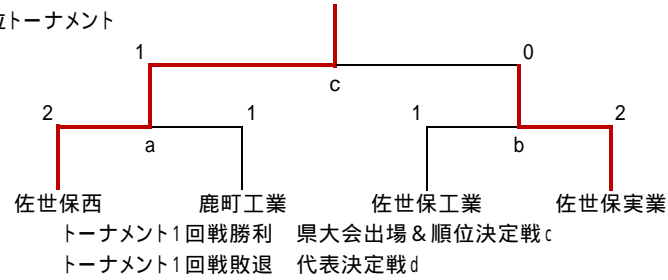

2位トーナメント

Aパート	猶興館	佐西	清峰	西海
猶興館	-	0 - 3	4 - 0	2 - 2
佐西	3 - 0	-	2 - 1	3 - 0
清峰	0 - 4	1 - 2	-	1 - 2
西海	2 - 2	0 - 3	2 - 1	-

Bパート	佐実	佐北	松浦	壱岐
佐実	-	7 - 4	3 - 0	4 - 0
佐北	4 - 7	-	3 - 2	2 - 1
松浦	0 - 3	2 - 3	-	1 - 2
壱岐	0 - 4	1 - 2	2 - 1	-

Cパート	佐工	佐高専	対馬	佐商
佐工	-	4 - 0	5 - 1	2 - 0
佐高専	0 - 4	-	2 - 2	0 - 2
対馬	1 - 5	2 - 2	-	2 - 1
佐商	0 - 2	2 - 0	1 - 2	-

Dパート	鹿工	佐南	東翔	川棚
鹿工	-	3 - 0	10 - 3	7 - 0
佐南	0 - 3	-	8 - 0	8 - 1
東翔	3 - 10	0 - 8	-	2 - 8
川棚	0 - 7	1 - 8	8 - 2	-

1位トーナメント