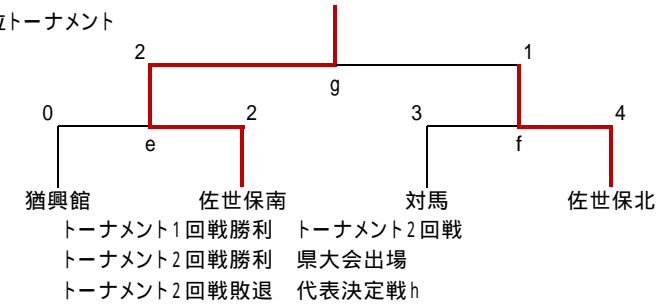

Aパート	猶興館	佐西	清峰	西海
猶興館	-	0 - 3	4 - 0	2 - 2
佐西	3 - 0	-	2 - 1	3 - 0
清峰	0 - 4	1 - 2	-	1 - 2
西海	2 - 2	0 - 3	2 - 1	-

Bパート	佐実	佐北	松浦	壱岐
佐実	-	7 - 4	3 - 0	4 - 0
佐北	4 - 7	-	3 - 2	2 - 1
松浦	0 - 3	2 - 3	-	1 - 2
壱岐	0 - 4	1 - 2	2 - 1	-

Cパート	佐工	佐高専	対馬	佐商
佐工	-	4 - 0	5 - 1	2 - 0
佐高専	0 - 4	-	2 - 2	0 - 2
対馬	1 - 5	2 - 2	-	2 - 1
佐商	0 - 2	2 - 0	1 - 2	-

Dパート	鹿工	佐南	東翔	川棚
鹿工	-	3 - 0	10 - 3	7 - 0
佐南	0 - 3	-	8 - 0	8 - 1
東翔	3 - 10	0 - 8	-	2 - 8
川棚	0 - 7	1 - 8	8 - 2	-

代表決定戦h

代表校

1	佐世保西
2	佐世保実業
3	佐世保工業
4	鹿町工業
5	佐世保南