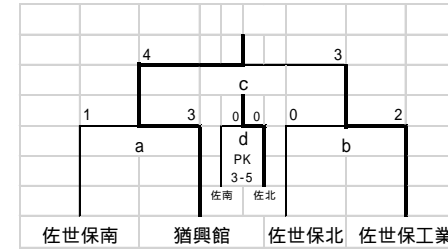

Aパート	西海学園	佐世保西	佐世保南	宇久・大崎(オープン)	順位
西海学園		0 - 2	1 - 2	3 - 1	3
佐世保西	2 - 0		0 - 1	0 - 4	2
佐世保南	2 - 1	1 - 0		0 - 3	1
宇久・大崎(オープン)	1 - 3	4 - 0	3 - 0		オープン

Bパート	佐世保工業	波佐見	佐世保実業	川棚	順位
佐世保工業		2 - 1	1 - 0	5 - 1	1
波佐見	1 - 2		0 - 1	7 - 0	3
佐世保実業	0 - 1	1 - 0		7 - 0	2
川棚	1 - 5	0 - 7	0 - 7		4

Cパート	平戸	佐世保北	佐世保高専	佐世保東翔	順位
平戸		0 - 2	5 - 2	6 - 1	2
佐世保北	2 - 0		2 - 0	4 - 1	1
佐世保高専	2 - 5	0 - 2		1 - 2	4
佐世保東翔	1 - 6	1 - 4	2 - 1		3

Dパート	猶興館	鹿町工業	清峰	佐世保商業	順位
猶興館		6 - 1	11 - 0	4 - 0	1
鹿町工業	1 - 6		3 - 1	1 - 1	2
清峰	0 - 11	1 - 3		1 - 2	4
佐世保商業	0 - 4	1 - 1	2 - 1		3

代表校
猶興館(1位)
佐世保工業(2位)
佐世保北(3位)
佐世保南(4位)
佐世保西
平戸
鹿町工業

各パート1位(代表権獲得) シード校決定トーナメント