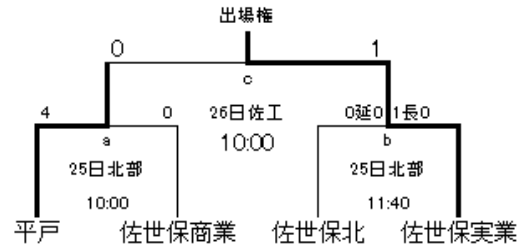

平成30年度(第97回)全国高等学校サッカー選手権大会長崎県大会 県北地区予選結果

Aパート	西海学園	波佐見	対馬	平戸	
西海学園	-	4 - 2	3 - 1	2 - 1	1位
波佐見	2 - 4	-	3 - 3	1 - 4	4位
対馬	1 - 3	3 - 3	-	0 - 2	3位
平戸	1 - 2	4 - 1	2 - 0	-	2位

Bパート	佐世保西	清峰	佐世保実業	
佐世保西	-	2 - 1	2 - 1	1位
清峰	1 - 2	-	0 - 4	3位
佐世保実業	1 - 2	4 - 0	-	2位

Cパート	佐世保南	吉岐	佐世保商業	佐世保高専(オープン)	
佐世保南	-	4 - 2	1 - 0	0 - 0	1位
吉岐	2 - 4	-	2 - 5	-	3位
佐世保商業	0 - 1	5 - 2	-	4 - 2	2位
佐世保高専(オープン)	0 - 0	-	2 - 4	-	

Dパート	佐世保北	佐世保東翔	川棚	
佐世保北	-	4 - 1	1 - 2	2位
佐世保東翔	1 - 4	-	1 - 4	3位
川棚	2 - 1	4 - 1	-	1位

各パート1位チームは県大会への出場権を得る
(県大会抽選順番は抽選で決める)

代表決定トーナメント(各パート2位チームによるトーナメント)
2勝したチームは県大会への出場権を得る

県大会出場 (県リーグ参加3校)	県大会出場 (予選通過5校)
佐世保工業(1部)	西海学園
猶興館(2部)	佐世保西
鹿町工業(2部)	佐世保南
	川棚
	佐世保実業