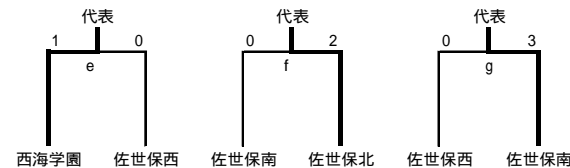

Cパート

	佐世保実業	西海学園	平戸	佐世保商業	
佐世保実業		2 - 0	5 - 1	7 - 0	1位
西海学園	0 - 2		3 - 0	5 - 1	2位
平戸	1 - 5	0 - 3		0 - 2	4位
佐世保商業	0 - 7	1 - 5	2 - 0		3位

各パート2位 代表校決定トーナメント