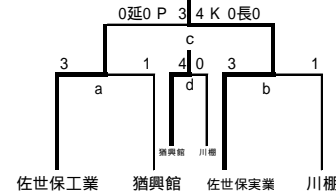

平成30年度長崎県高等学校新人体育大会(第53回)サッカー競技県北地区及び離島地区予選結果

期 日	会 場	担 当	シード・代表決定トーナメント							
			12月16日(日)	12月22日(土)	12月23日(日)	12月24日(月)	12月25日(火)	12月26日(水)	12月27日(木)	12月28日(金)
	北部	鹿工			佐工	小佐々A	小佐々A	小佐々A	ライフカントリー	ライフカントリー
	佐南	鹿工			佐工	佐北	佐西・高専	佐南	猶興館	猶興館
10:00~ 11:30~ 13:00~ 14:30~			12:00~ 東翔 - 高専 (佐南 - 佐商)	西海 - 平戸 鹿工 - 川棚 清峰 - 佐西	佐実 - 佐商 佐工 - 佐西 東翔 - 猶興館	西海 - 佐商 鹿工 - 佐北 清峰 - 波佐見	西海 - 佐実 佐西 - 波佐見 佐工 - 清峰 高専 - 猶興館	平戸 - 佐商 佐南 - 高専 川棚 - 佐北 壱岐 - 宇久	a 佐工 - 猶興館 b 佐実 - 川棚	c 佐工 - 佐実 d 猶興館 - 川棚 g 佐西 - 佐南
									1位トーナメント	
期 日			12月22日(土)		12月24日(月)		12月26日(水)	12月27日(木)		
会 場			東翔		小佐々B		小佐々B	小佐々A		
担 当			東翔		佐実			西海		
10:00~ 11:30~ 13:00~ 14:30~			佐工 - 波佐見 東翔 - 佐南		平戸 - 佐実 佐南 - 猶興館		13:00以降 審判講習会	対馬 - 宇久 e 西海 - 佐西 f 佐南 - 佐北		2位トーナメント

Aパート

	佐世保工業	佐世保西	清峰	波佐見	
佐世保工業		1 - 1	15 - 0	8 - 0	1位
佐世保西	1 - 1		3 - 0	13 - 0	2位
清峰	0 - 15	0 - 3		4 - 1	3位
波佐見	0 - 8	0 - 13	1 - 4		4位

壱岐・対馬・宇久予選

	壱岐	対馬	宇久	
壱岐		0 - 4	22 - 0	2位
対馬	4 - 0		15 - 0	1位(県大会出場)
宇久	0 - 22	0 - 15		3位

Bパート

	猶興館	佐世保南	佐世保東翔	佐世保高専	
猶興館		1 - 0	17 - 0	2 - 0	1位
佐世保南	0 - 1		21 - 0	6 - 0	2位
佐世保東翔	0 - 17	0 - 21		1 - 10	4位
佐世保高専	0 - 2	0 - 6	10 - 1		3位

各パート1位(代表権獲得) シード校決定トーナメント