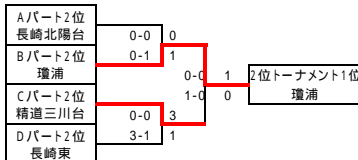

令和元年度 全国高等学校サッカー選手権大会 長崎地区予選

Aパート	長崎北陽台	長崎南	青雲	勝ち点	得点	失点	得失点	順位
長崎北陽台	-	0 0-1 0-1	2 3 2-1 1-1	3	3	4	-1	2
長崎南	2 1-0 1-0	-	1 1-1 0-0	1	4	3	1	1
青雲	2 1-2 1-1	3 1 1-1 0-0	-	1	3	4	-1	3

Bパート	瓊浦	長崎西	長崎鶴洋	勝ち点	得点	失点	得失点	順位
瓊浦	-	0 0-0 0-0	5 2-0 3-0	4	5	0	5	2
長崎西	0 0-0 0-0	-	6 2-0 4-0	4	6	0	6	1
長崎鶴洋	0 0-2 0-3	5 0 0-2 0-4	-	0	0	11	-11	3

Cパート	長崎明誠	精道三川台	西彼農業	勝ち点	得点	失点	得失点	順位
長崎明誠	-	3 1-0 2-3	22 9-0 13-0	4	25	3	22	1
精道三川台	3 0-1 3-2	-	20 8-0 12-0	4	23	3	20	2
西彼農業	0 0-9 0-13	22 0 0-8 0-12	-	0	0	42	-42	3

Dパート	長崎東	長崎工業	西彼杵	勝ち点	得点	失点	得失点	順位
長崎東	-	1 1-1 0-1	2 0 0-0 0-0	1	1	2	-1	2
長崎工業	2 1-1 1-0	-	5 3-0 2-0	6	7	1	6	1
西彼杵	0 0-0 0-0	0 0 0-3 0-2	-	1	0	5	-5	3