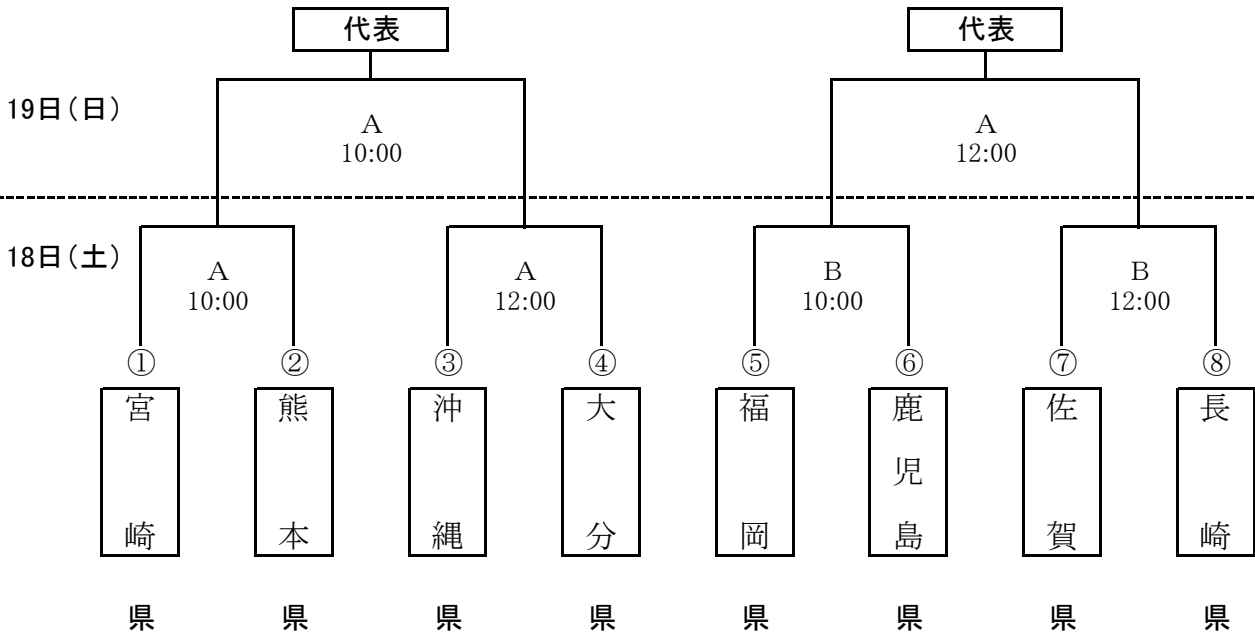

平成21年度 第29回 九州ブロック国体サッカー競技 組合せ

成年男子 (代表2)

会場: 平成町多目的広場・市営陸上競技場

A : 平成Aコート

B : 市営陸上

平成21年度 第29回 九州ブロック国体サッカー競技 組合せ

女子 (代表2)

会場: 平成町多目的広場

A : 平成Bコート

B : 平成Cコート