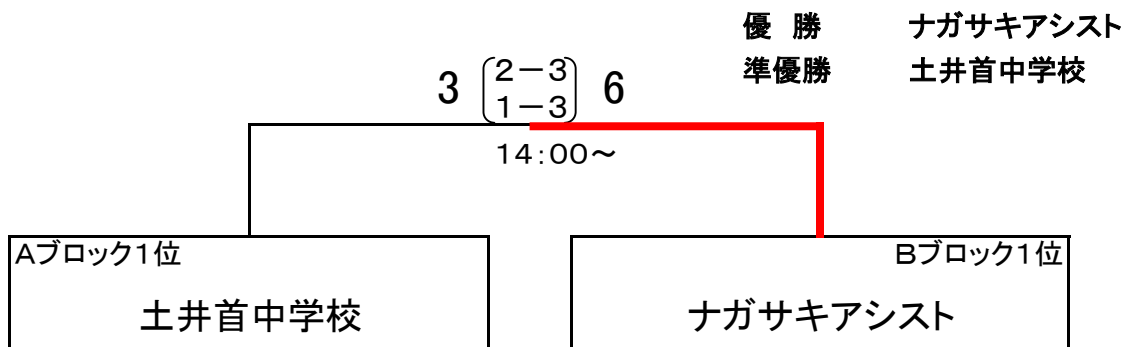

※優勝したナガサキアシストは、4月に大分県中津市で行われる「JFA PREMIER CUP 2010」九州大会へ出場