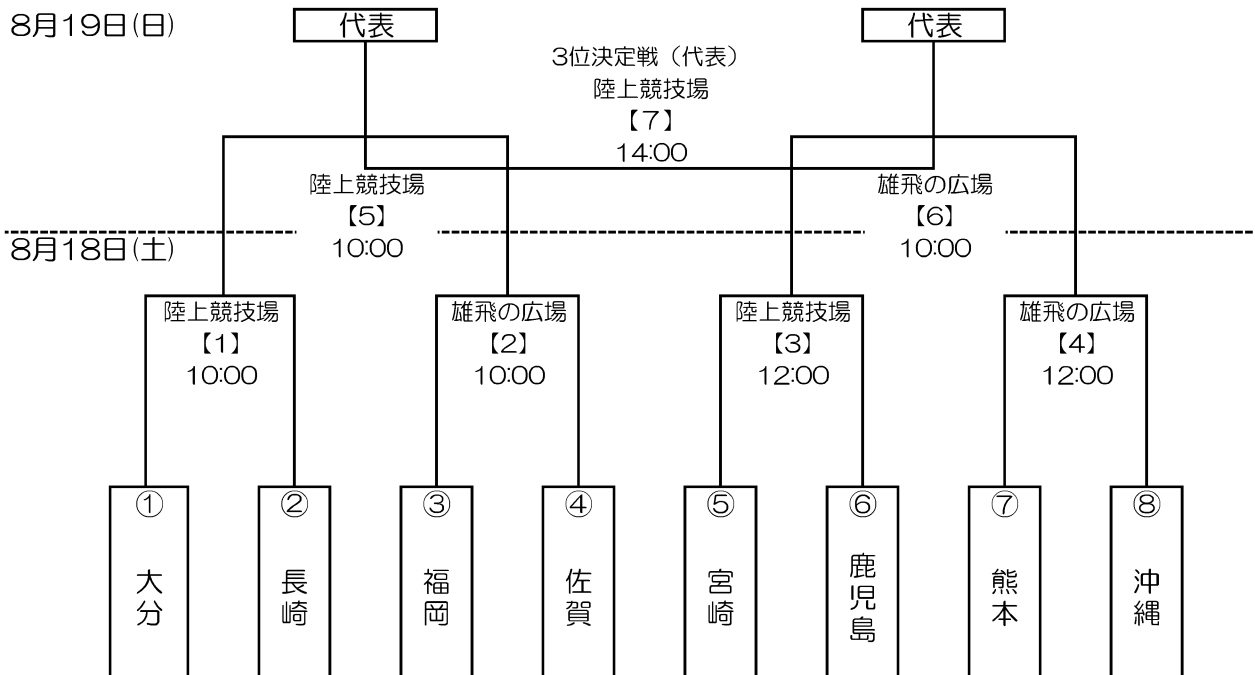

平成24年度 第32回 九州ブロック国体サッカー競技 組合せ

【マッチパー】

会場:うるま市与那城総合公園陸上競技場
うるま市与那城総合公園多種目球技場

成年男子

女子

会場:金武町陸上競技場
金武火力発電所雄飛の広場

平成24年度 第32回 九州ブロック国体サッカー競技 組合せ

会場:うるま市具志川多種目球技場

8月20日 (月)

会 場	10:00~				12:00~			
うるま市具志川多種目A	【9】	熊 本	vs	沖 縄	【11】	福 岡	vs	大 分
うるま市具志川多種目B	【10】	鹿児島	vs	宮 崎	【12】	長 崎	vs	佐 賀

Aパート代表(1) 4月開催の九州トレセンリーグU-16の①位・④位・⑤位・⑧位

Aパート	熊 本	沖 縄	鹿児島	宮 崎	勝	分	敗	勝点	得点	失点	得失点	抽選順	順位
熊 本	\												
沖 縄		\											
鹿児島			\										
宮 崎				\									

Bパート代表(2) 4月開催の九州トレセンリーグU-16の②位・③位・⑥位・⑦位

Bパート	福 岡	大 分	長 崎	佐 賀	勝	分	敗	勝点	得点	失点	得失点	抽選順	順位
福 岡	\												
大 分		\											
長 崎			\										
佐 賀				\									