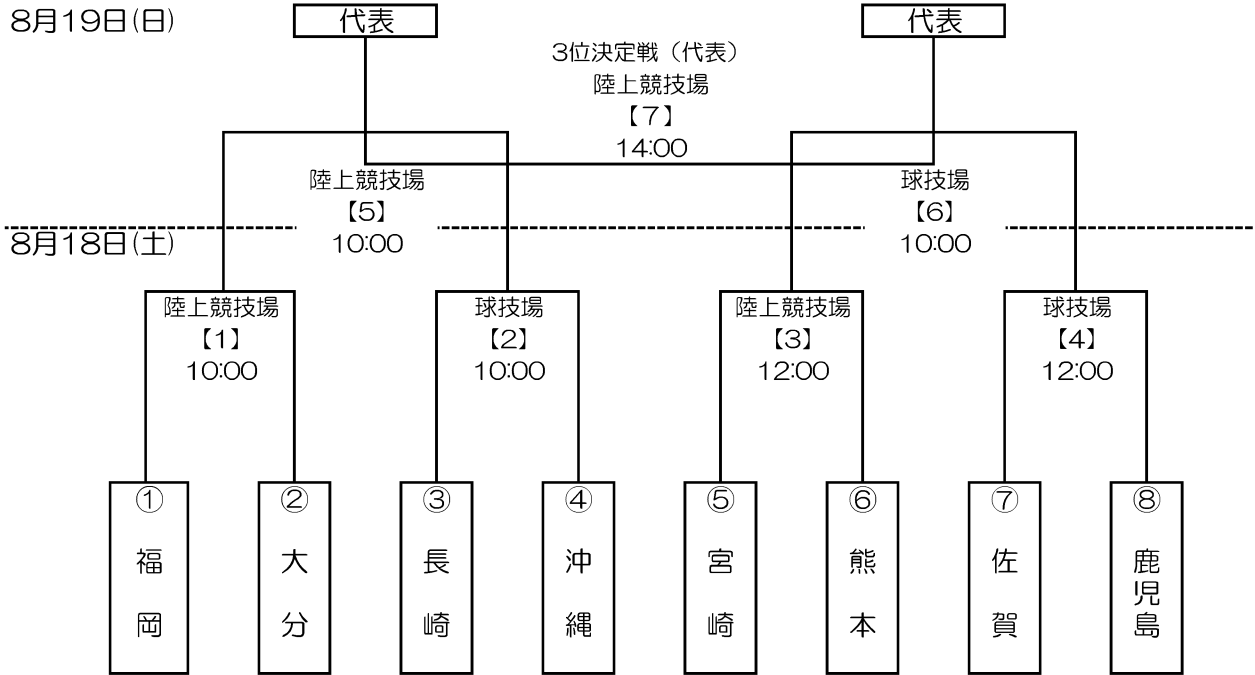

平成24年度 第32回 九州ブロック国体サッカー競技 組合せ

【マッチパー】

会場:うるま市与那城総合公園陸上競技場
うるま市与那城総合公園多種目球技場

成年男子

女子

会場:金武町陸上競技場
金武火力発電所雄飛の広場

平成24年度 第32回 九州ブロック国体サッカー競技 組合せ

会場:うるま市具志川多種目球技場

8月20日 (月)

会 場	10:00~				12:00~			
うるま市具志川多種目A	【9】	熊 本	vs	沖 縄	【11】	福 岡	vs	大 分
うるま市具志川多種目B	【10】	鹿児島	vs	宮 崎	【12】	長 崎	vs	佐 賀

Aパート代表(1) 4月開催の九州トレセンリーグU-16の①位・④位・⑤位・⑧位

Aパート	熊 本	沖 縄	鹿児島	宮 崎	勝	分	敗	勝点	得点	失点	得失点	抽選順	順位
熊 本	\												
沖 縄		\											
鹿児島			\										
宮 崎				\									

Bパート代表(2) 4月開催の九州トレセンリーグU-16の②位・③位・⑥位・⑦位

Bパート	福 岡	大 分	長 崎	佐 賀	勝	分	敗	勝点	得点	失点	得失点	抽選順	順位
福 岡	\												
大 分		\											
長 崎			\										
佐 賀				\									