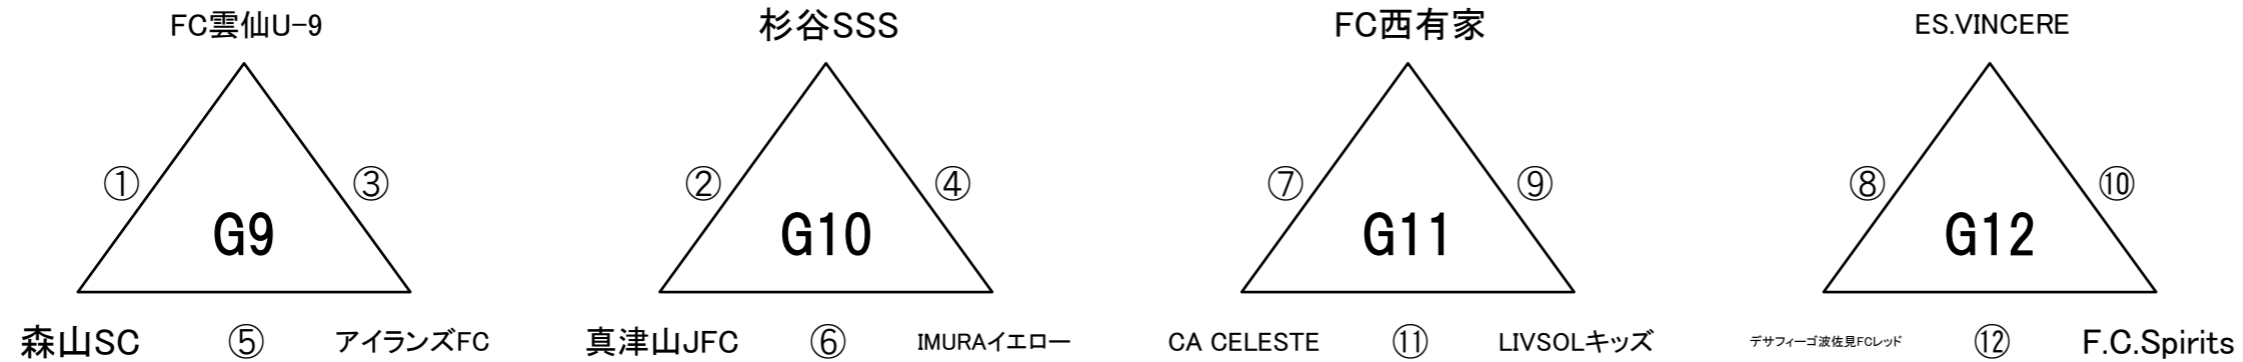

※ **審判については、別紙審判割りをご確認ください。なお、審判服とワッペンを着用を確実にお願いいたします。**

リーグ戦の順位は、

①勝ち点 ②当該成績 ③得失点 ④総得点

の順で決定いたします。それでも決定しない場合には、⑤コインズによる抽選にて決定いたします。

石橋工務店杯 エフエム長崎 U-10 キッズサッカーフェスティバル

2月23日(土) 大会1日目

【百花台公園多目的芝生広場 東側コート】

【百花台公園多目的芝生広場 西側コート】

リーグ戦の順位は、

①勝ち点 ②当該成績 ③得失点 ④総得点

の順で決定いたします。それでも決定しない場合には、⑤コインズによる抽選にて決定いたします。

石橋工務店杯 エフエム長崎 U-10 キッズサッカーフェスティバル

2月23日(土) 大会1日目

【百花台公園大芝生広場 海側コート】

【百花台公園大芝生広場 山側コート】

【試合開始】 ① 10:00～ ② 10:30～ ③ 11:00～ ④ 11:30～ ⑤ 12:00～ ⑥ 12:30～
⑦ 13:00～ ⑧ 13:30～ ⑨ 14:00～ ⑩ 14:30～ ⑪ 15:00～ ⑫ 15:30～