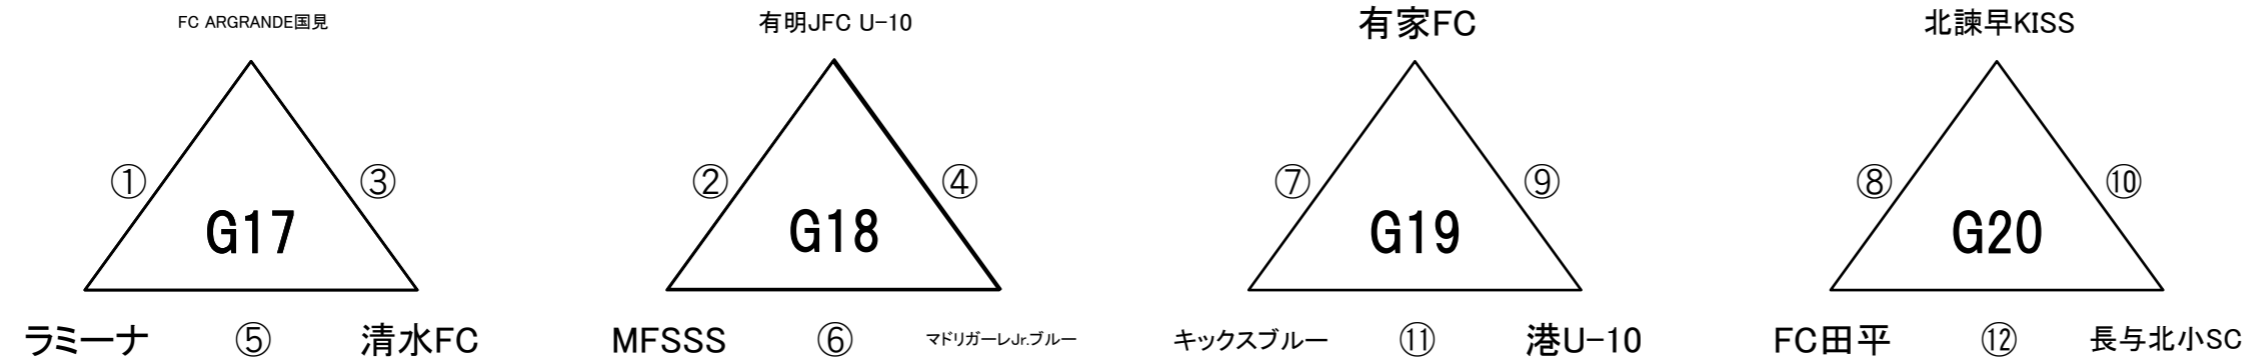

リーグ戦の順位は、

①勝ち点 ②当該成績 ③得失点 ④総得点

の順で決定いたします。それでも決定しない場合には、⑤コインズによる抽選にて決定いたします。

石橋工務店杯 エフエム長崎 U-10 キッズサッカーフェスティバル

2月23日(土) 大会1日目

【百花台公園大芝生広場 海側コート】

【百花台公園大芝生広場 山側コート】

【試合開始】 ① 10:00～ ② 10:30～ ③ 11:00～ ④ 11:30～ ⑤ 12:00～ ⑥ 12:30～
⑦ 13:00～ ⑧ 13:30～ ⑨ 14:00～ ⑩ 14:30～ ⑪ 15:00～ ⑫ 15:30～

【注意事項】 **会場の都合により、今回は開会式を開催いたしません。**

※ **審判については、別紙審判割りをご確認ください。なお、審判服とワッペンを着用を確実にお願いいたします。**

リーグ戦の順位は、

①勝ち点 ②当該成績 ③得失点 ④総得点

の順で決定いたします。それでも決定しない場合には、⑤コインスによる抽選にて決定いたします。

石橋工務店杯 エフェム長崎 U-10 キッズサッカーフェスティバル

2月23日(土) 大会1日目