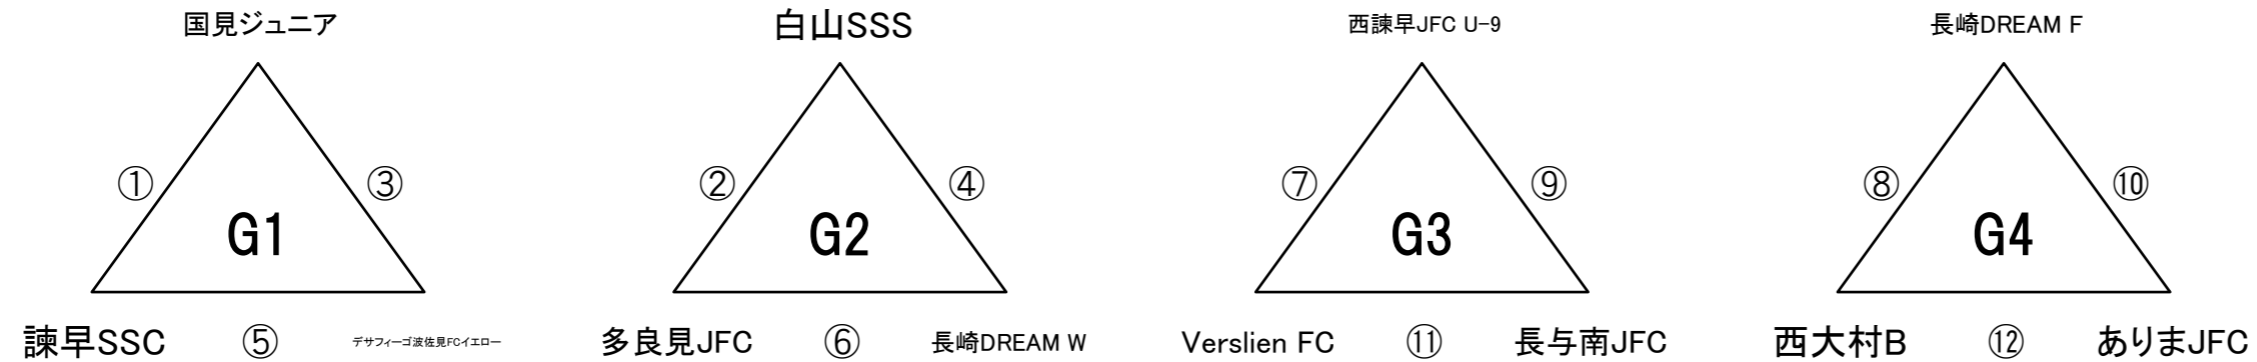

石橋工務店杯 エフエム長崎 U-10 キッズサッカーフェスティバル

2月23日(土) 大会1日目

【百花台公園サッカー場 海側コート】

【百花台公園サッカー場 山側コート】

【試合開始】 ① 10:00～ ② 10:30～ ③ 11:00～ ④ 11:30～ ⑤ 12:00～ ⑥ 12:30～
⑦ 13:00～ ⑧ 13:30～ ⑨ 14:00～ ⑩ 14:30～ ⑪ 15:00～ ⑫ 15:30～

【注意事項】 **会場の都合により、今回は開会式を開催いたしません。**

※ **審判については、別紙審判割りをご確認ください。なお、審判服とワッペンを着用を確実にお願いいたします。**

リーグ戦の順位は、

①勝ち点 ②当該成績 ③得失点 ④総得点

の順で決定いたします。それでも決定しない場合には、⑤コインズによる抽選にて決定いたします。

石橋工務店杯 エフエム長崎 U-10 キッズサッカーフェスティバル

2月23日(土) 大会1日目

【百花台公園多目的芝生広場 東側コート】

【百花台公園多目的芝生広場 西側コート】

リーグ戦の順位は、

①勝ち点 ②当該成績 ③得失点 ④総得点

の順で決定いたします。それでも決定しない場合には、⑤コインズによる抽選にて決定いたします。

石橋工務店杯 エフエム長崎 U-10 キッズサッカーフェスティバル

2月23日(土) 大会1日目

【百花台公園大芝生広場 海側コート】

【百花台公園大芝生広場 山側コート】

【試合開始】 ① 10:00～ ② 10:30～ ③ 11:00～ ④ 11:30～ ⑤ 12:00～ ⑥ 12:30～
⑦ 13:00～ ⑧ 13:30～ ⑨ 14:00～ ⑩ 14:30～ ⑪ 15:00～ ⑫ 15:30～

※ **審判については、別紙審判割りをご確認ください。なお、審判服とワッペンを着用を確実にお願いいたします。**

リーグ戦の順位は、

①勝ち点 ②当該成績 ③得失点 ④総得点

の順で決定いたします。それでも決定しない場合には、⑤コイントスによる抽選にて決定いたします。