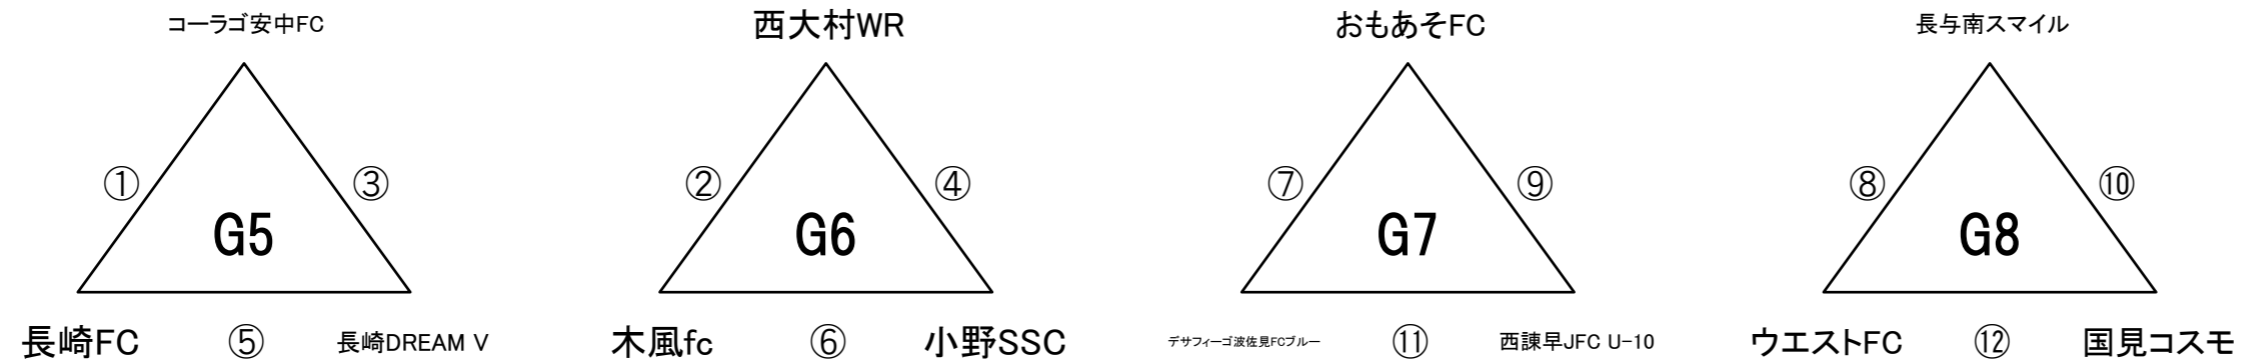

石橋工務店杯 エフエム長崎 U-10 キッズサッカーフェスティバル

2月23日(土) 大会1日目

【百花台公園サッカー場 海側コート】

【百花台公園サッカー場 山側コート】

【試合開始】 ① 10:00～ ② 10:30～ ③ 11:00～ ④ 11:30～ ⑤ 12:00～ ⑥ 12:30～
⑦ 13:00～ ⑧ 13:30～ ⑨ 14:00～ ⑩ 14:30～ ⑪ 15:00～ ⑫ 15:30～

【注意事項】 **会場の都合により、今回は開会式を開催いたしません。**

※ **審判については、別紙審判割りをご確認ください。なお、審判服とワッペンを着用を確実にお願いいたします。**

リーグ戦の順位は、

①勝ち点 ②当該成績 ③得失点 ④総得点

の順で決定いたします。それでも決定しない場合には、⑤コインズによる抽選にて決定いたします。

石橋工務店杯 エフエム長崎 U-10 キッズサッカーフェスティバル

2月23日(土) 大会1日目

【百花台公園多目的芝生広場 東側コート】

【百花台公園多目的芝生広場 西側コート】

リーグ戦の順位は、

①勝ち点 ②当該成績 ③得失点 ④総得点

の順で決定いたします。それでも決定しない場合には、⑤コインズによる抽選にて決定いたします。

石橋工務店杯 エフエム長崎 U-10 キッズサッカーフェスティバル

2月23日(土) 大会1日目

【百花台公園大芝生広場 海側コート】

【百花台公園大芝生広場 山側コート】

【試合開始】 ① 10:00～ ② 10:30～ ③ 11:00～ ④ 11:30～ ⑤ 12:00～ ⑥ 12:30～
⑦ 13:00～ ⑧ 13:30～ ⑨ 14:00～ ⑩ 14:30～ ⑪ 15:00～ ⑫ 15:30～