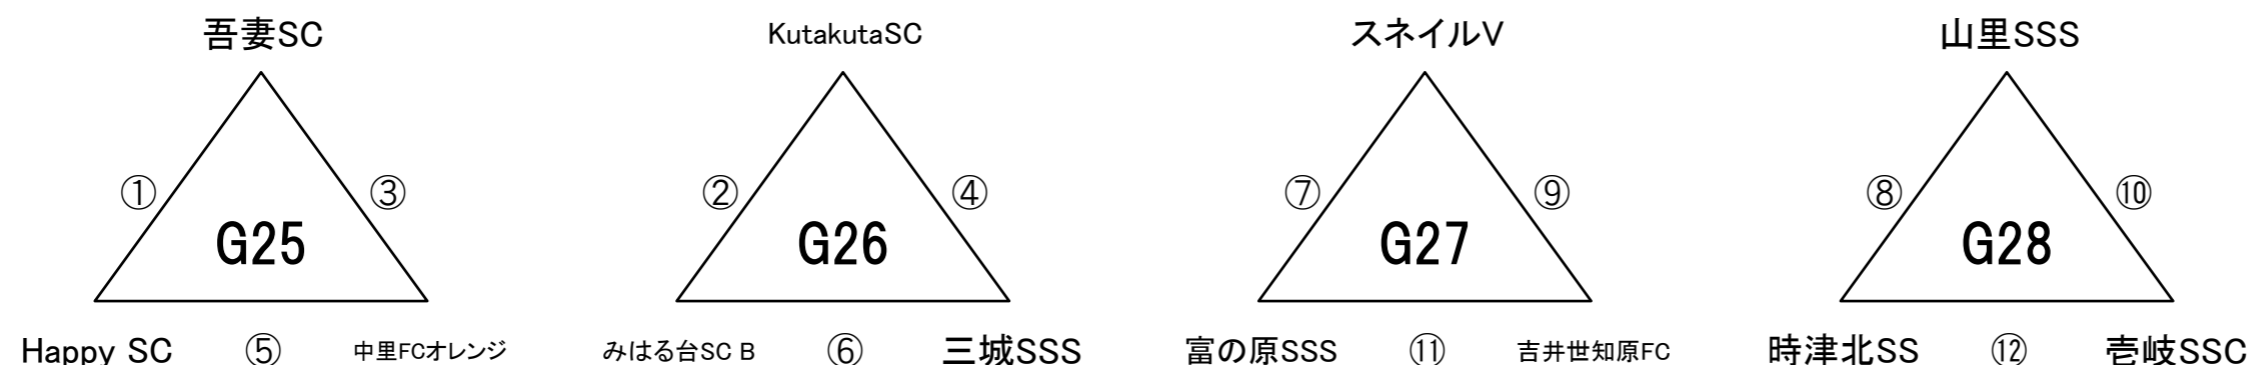

リーグ戦の順位は、

①勝ち点 ②当該成績 ③得失点 ④総得点

の順で決定いたします。それでも決定しない場合には、⑤コインズによる抽選にて決定いたします。

石橋工務店杯 エフエム長崎 U-10 キッズサッカーフェスティバル

2月23日(土) 大会1日目

【百花台公園大芝生広場 海側コート】

【百花台公園大芝生広場 山側コート】

【試合開始】 ① 10:00～ ② 10:30～ ③ 11:00～ ④ 11:30～ ⑤ 12:00～ ⑥ 12:30～
⑦ 13:00～ ⑧ 13:30～ ⑨ 14:00～ ⑩ 14:30～ ⑪ 15:00～ ⑫ 15:30～

【注意事項】 **会場の都合により、今回は開会式を開催いたしません。**

※ **審判については、別紙審判割りをご確認ください。なお、審判服とワッペンを着用を確実にお願いいたします。**

リーグ戦の順位は、

①勝ち点 ②当該成績 ③得失点 ④総得点

の順で決定いたします。それでも決定しない場合には、⑤コインスによる抽選にて決定いたします。

石橋工務店杯 エフェム長崎 U-10 キッズサッカーフェスティバル

2月23日(土) 大会1日目

【遊学の館多目的芝生広場 海側コート】

【遊学の館多目的芝生広場 山側コート】

【試合開始】 ① 9:00～ ② 9:30～ ③ 10:00～ ④ 10:30～ ⑤ 11:00～ ⑥ 11:30～ ⑦ 12:00～ ⑧ 12:30～
⑨ 13:00～ ⑩ 13:30～ ⑪ 14:00～ ⑫ 14:30～ ⑬ 15:00～ ⑭ 15:30～ ⑮ 16:00～

【注意事項】 **会場の都合により、今回は開会式を開催いたしません。**