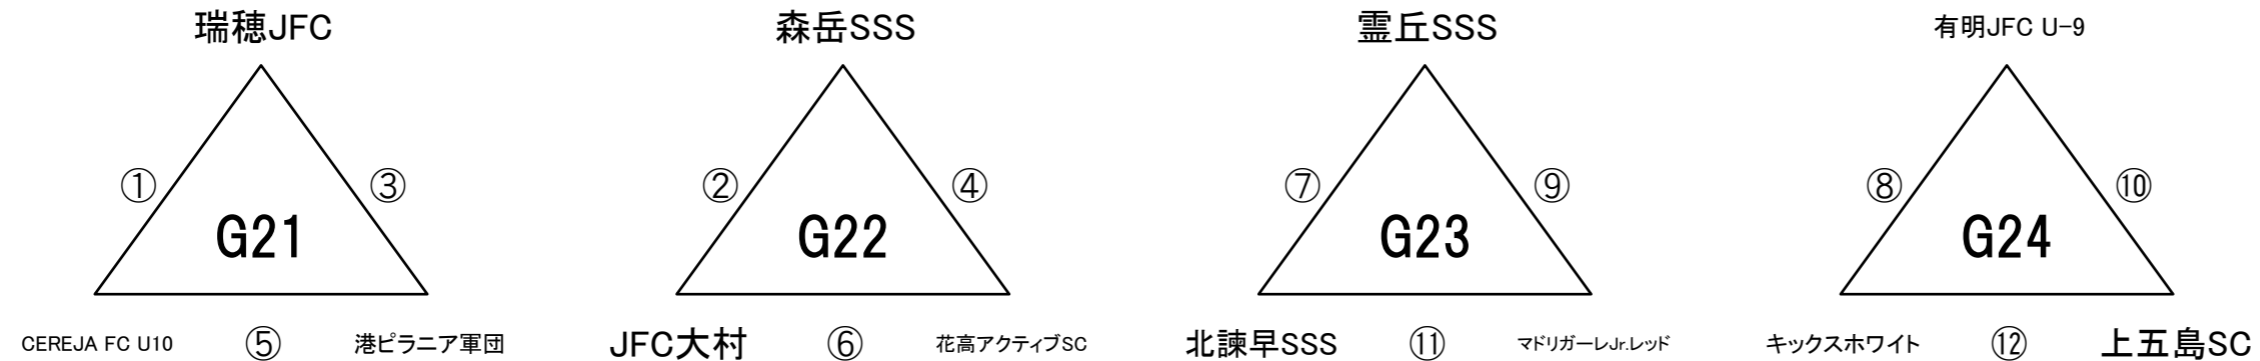

※ **審判については、別紙審判割りをご確認ください。なお、審判服とワッペンを着用を確実にお願いいたします。**

リーグ戦の順位は、

①勝ち点 ②当該成績 ③得失点 ④総得点

の順で決定いたします。それでも決定しない場合には、⑤コインズによる抽選にて決定いたします。

石橋工務店杯 エフエム長崎 U-10 キッズサッカーフェスティバル

2月23日(土) 大会1日目

【百花台公園多目的芝生広場 東側コート】

【百花台公園多目的芝生広場 西側コート】

リーグ戦の順位は、

①勝ち点 ②当該成績 ③得失点 ④総得点

の順で決定いたします。それでも決定しない場合には、⑤コインズによる抽選にて決定いたします。

石橋工務店杯 エフエム長崎 U-10 キッズサッカーフェスティバル

2月23日(土) 大会1日目

【百花台公園大芝生広場 海側コート】

【百花台公園大芝生広場 山側コート】

【試合開始】 ① 10:00～ ② 10:30～ ③ 11:00～ ④ 11:30～ ⑤ 12:00～ ⑥ 12:30～
⑦ 13:00～ ⑧ 13:30～ ⑨ 14:00～ ⑩ 14:30～ ⑪ 15:00～ ⑫ 15:30～

【注意事項】 **会場の都合により、今回は開会式を開催いたしません。**

※ **審判については、別紙審判割りをご確認ください。なお、審判服とワッペンを着用を確実にお願いいたします。**

リーグ戦の順位は、

①勝ち点 ②当該成績 ③得失点 ④総得点

の順で決定いたします。それでも決定しない場合には、⑤コインスによる抽選にて決定いたします。

石橋工務店杯 エフェム長崎 U-10 キッズサッカーフェスティバル

2月23日(土) 大会1日目