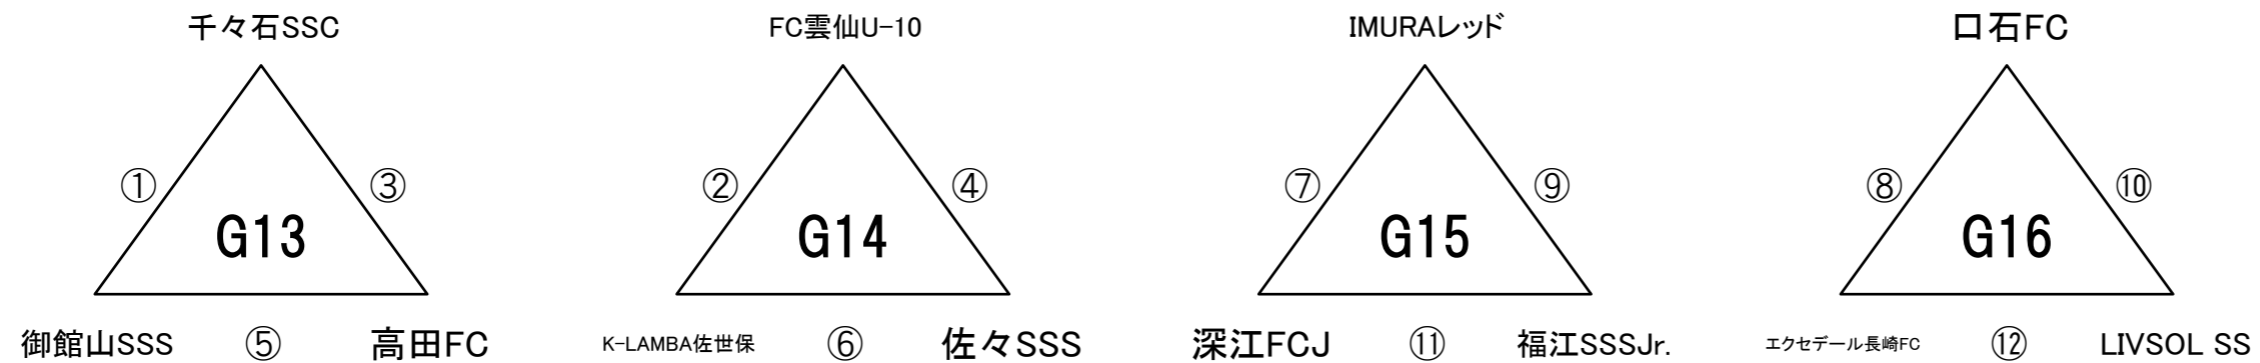

※ **審判については、別紙審判割りをご確認ください。なお、審判服とワッペンを着用を確実にお願いいたします。**

リーグ戦の順位は、

①勝ち点 ②当該成績 ③得失点 ④総得点

の順で決定いたします。それでも決定しない場合には、⑤コインズによる抽選にて決定いたします。

石橋工務店杯 エフエム長崎 U-10 キッズサッカーフェスティバル

2月23日(土) 大会1日目

【百花台公園多目的芝生広場 東側コート】

【百花台公園多目的芝生広場 西側コート】

リーグ戦の順位は、

①勝ち点 ②当該成績 ③得失点 ④総得点

の順で決定いたします。それでも決定しない場合には、⑤コインズによる抽選にて決定いたします。

石橋工務店杯 エフエム長崎 U-10 キッズサッカーフェスティバル

2月23日(土) 大会1日目

【百花台公園大芝生広場 海側コート】

【百花台公園大芝生広場 山側コート】

【試合開始】 ① 10:00～ ② 10:30～ ③ 11:00～ ④ 11:30～ ⑤ 12:00～ ⑥ 12:30～
⑦ 13:00～ ⑧ 13:30～ ⑨ 14:00～ ⑩ 14:30～ ⑪ 15:00～ ⑫ 15:30～