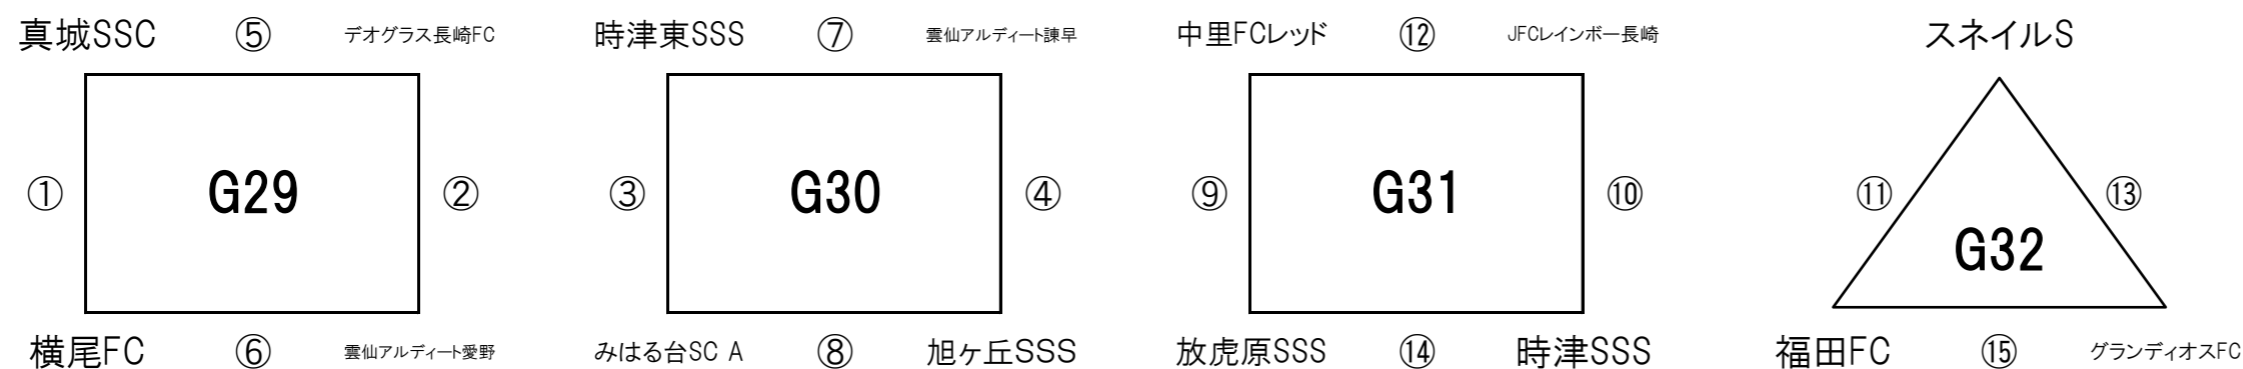

【遊学の館多目的芝生広場 山側コート】

【試合開始】 ① 9:00～ ② 9:30～ ③ 10:00～ ④ 10:30～ ⑤ 11:00～ ⑥ 11:30～ ⑦ 12:00～ ⑧ 12:30～
⑨ 13:00～ ⑩ 13:30～ ⑪ 14:00～ ⑫ 14:30～ ⑬ 15:00～ ⑭ 15:30～ ⑮ 16:00～

【注意事項】 **会場の都合により、今回は開会式を開催いたしません。**

※ **審判については、別紙審判割りをご確認ください。なお、審判服とワッペンを着用を確実にお願いいたします。**

リーグ戦の順位は、

①勝ち点 ②当該成績 ③得失点 ④総得点

の順で決定いたします。それでも決定しない場合には、⑤コイントスによる抽選にて決定いたします。