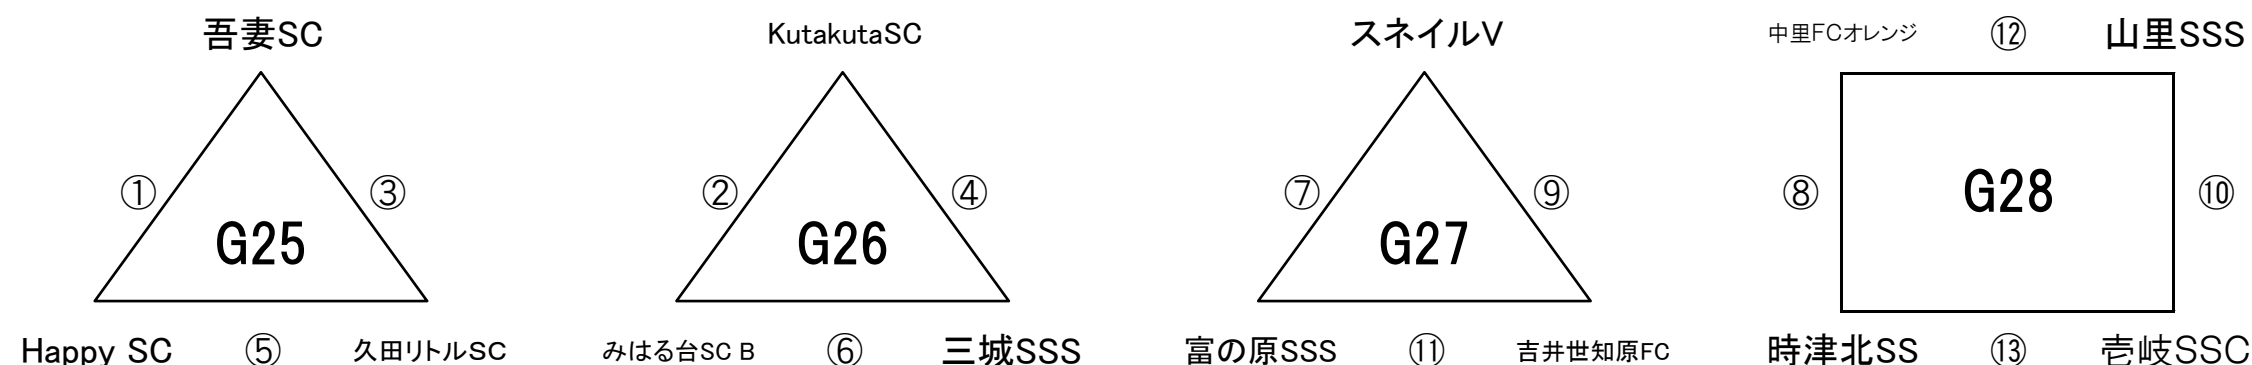

石橋工務店杯 エフェム長崎 U-10 キッズサッカーフェスティバル

2月23日(土) 大会1日目

【遊学の館多目的芝生広場 海側コート】