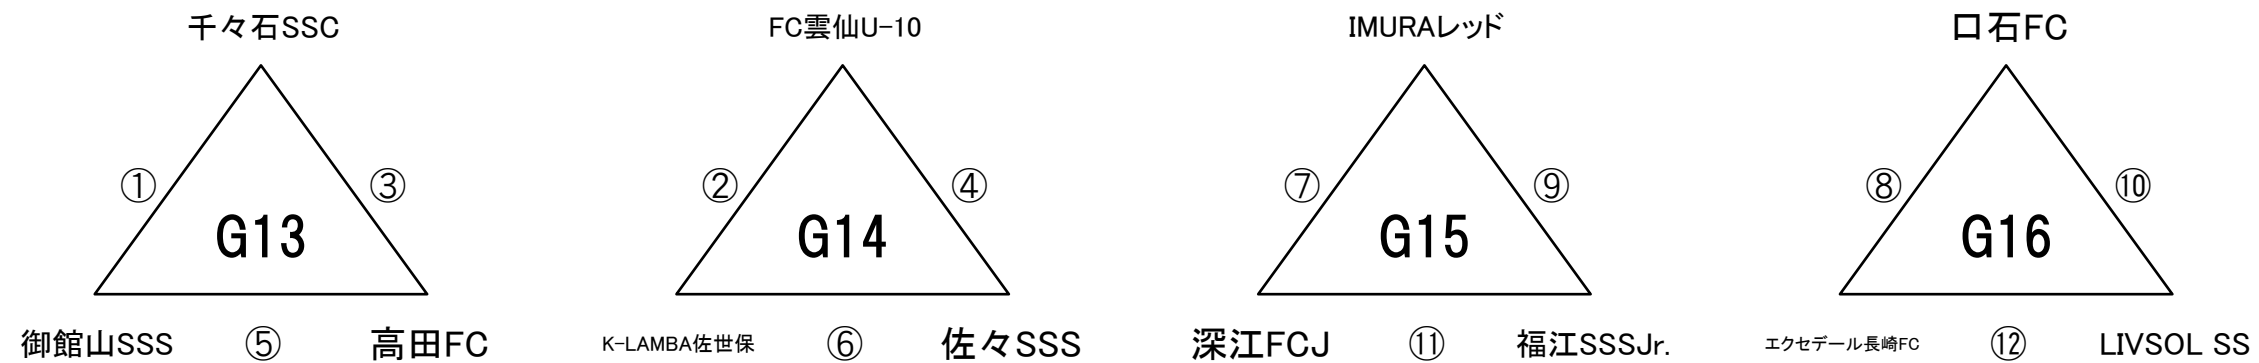

※ **審判については、別紙審判割りをご確認ください。なお、審判服とワッペンを着用を確実にお願いいたします。**

リーグ戦の順位は、

①勝ち点 ②当該成績 ③得失点 ④総得点

の順で決定いたします。それでも決定しない場合には、⑤コイントスによる抽選にて決定いたします。

石橋工務店杯 エフエム長崎 U-10 キッズサッカーフェスティバル

2月23日(土) 大会1日目

【百花台公園多目的芝生広場 東側コート】

【百花台公園多目的芝生広場 西側コート】

リーグ戦の順位は、

①勝ち点 ②当該成績 ③得失点 ④総得点

の順で決定いたします。それでも決定しない場合には、⑤コイントスによる抽選にて決定いたします。

石橋工務店杯 エフェム長崎 U-10 キッズサッカーフェスティバル

2月23日(土) 大会1日目

【百花台公園大芝生広場 海側コート】

【百花台公園大芝生広場 山側コート】

【試合開始】 ① 10:00～ ② 10:30～ ③ 11:00～ ④ 11:30～ ⑤ 12:00～ ⑥ 12:30～
⑦ 13:00～ ⑧ 13:30～ ⑨ 14:00～ ⑩ 14:30～ ⑪ 15:00～ ⑫ 15:30～

※ **審判については、別紙審判割りをご確認ください。なお、審判服とワッペンを着用を確実にお願いいたします。**

リーグ戦の順位は、

- ①勝ち点 ②当該成績 ③得失点 ④総得点

の順で決定いたします。それでも決定しない場合には、⑤コイントスによる抽選にて決定いたします。