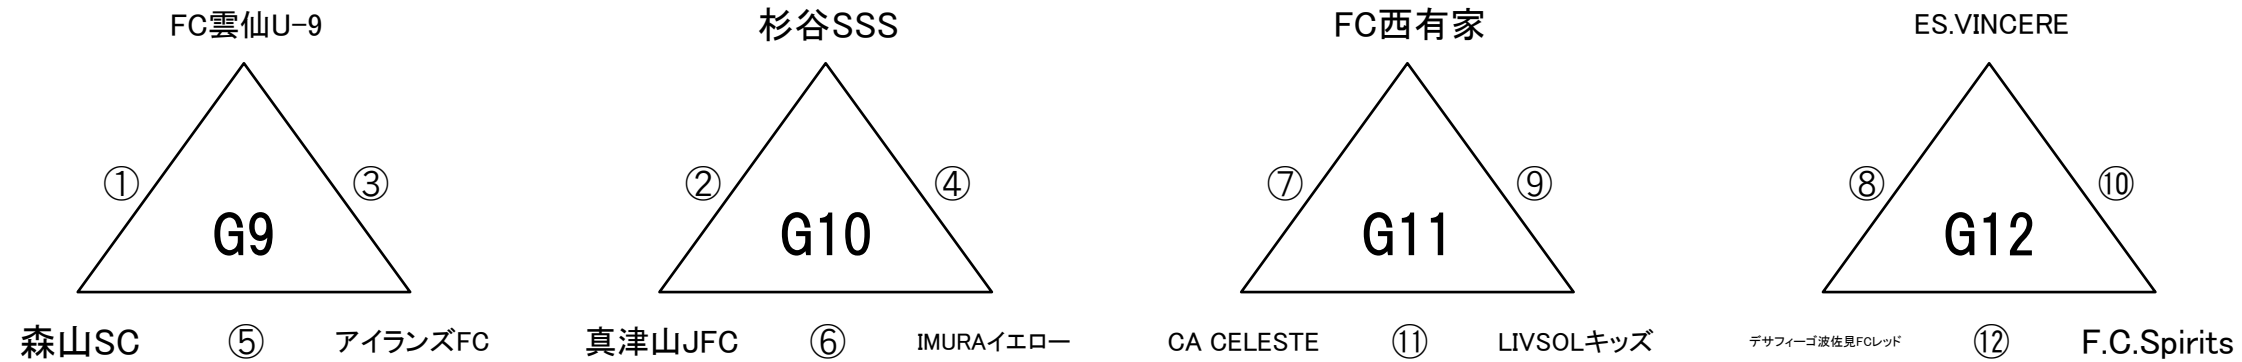

※ **審判については、別紙審判割りをご確認ください。なお、審判服とワッペンを着用を確実にお願いいたします。**

リーグ戦の順位は、

①勝ち点 ②当該成績 ③得失点 ④総得点

の順で決定いたします。それでも決定しない場合には、⑤コイントスによる抽選にて決定いたします。

石橋工務店杯 エフエム長崎 U-10 キッズサッカーフェスティバル

2月23日(土) 大会1日目

【百花台公園多目的芝生広場 東側コート】

【百花台公園多目的芝生広場 西側コート】

リーグ戦の順位は、

①勝ち点 ②当該成績 ③得失点 ④総得点

の順で決定いたします。それでも決定しない場合には、⑤コイントスによる抽選にて決定いたします。

石橋工務店杯 エフェム長崎 U-10 キッズサッカーフェスティバル

2月23日(土) 大会1日目

【百花台公園大芝生広場 海側コート】

【百花台公園大芝生広場 山側コート】

【試合開始】 ① 10:00～ ② 10:30～ ③ 11:00～ ④ 11:30～ ⑤ 12:00～ ⑥ 12:30～
⑦ 13:00～ ⑧ 13:30～ ⑨ 14:00～ ⑩ 14:30～ ⑪ 15:00～ ⑫ 15:30～