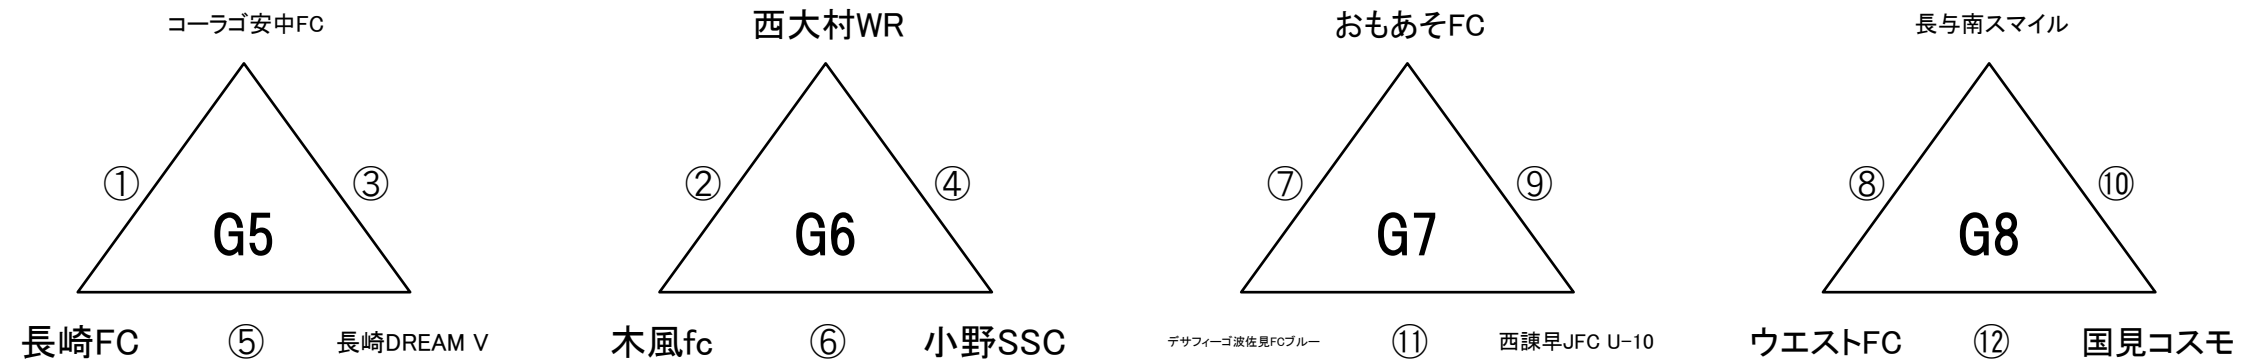

石橋工務店杯 エフエム長崎 U-10 キッズサッカーフェスティバル

2月23日(土) 大会1日目

【百花台公園サッカー場 海側コート】

【百花台公園サッカー場 山側コート】

【試合開始】 ① 10:00～ ② 10:30～ ③ 11:00～ ④ 11:30～ ⑤ 12:00～ ⑥ 12:30～
⑦ 13:00～ ⑧ 13:30～ ⑨ 14:00～ ⑩ 14:30～ ⑪ 15:00～ ⑫ 15:30～

【注意事項】 **会場の都合により、今回は開会式を開催いたしません。**

※ **審判については、別紙審判割りをご確認ください。なお、審判服とワッペンを着用を確実にお願いいたします。**

リーグ戦の順位は、

①勝ち点 ②当該成績 ③得失点 ④総得点

の順で決定いたします。それでも決定しない場合には、⑤コイントスによる抽選にて決定いたします。

石橋工務店杯 エフエム長崎 U-10 キッズサッカーフェスティバル

2月23日(土) 大会1日目

【百花台公園多目的芝生広場 東側コート】

【百花台公園多目的芝生広場 西側コート】

リーグ戦の順位は、

①勝ち点 ②当該成績 ③得失点 ④総得点

の順で決定いたします。それでも決定しない場合には、⑤コイントスによる抽選にて決定いたします。

石橋工務店杯 エフェム長崎 U-10 キッズサッカーフェスティバル

2月23日(土) 大会1日目

【百花台公園大芝生広場 海側コート】

【百花台公園大芝生広場 山側コート】

【試合開始】 ① 10:00～ ② 10:30～ ③ 11:00～ ④ 11:30～ ⑤ 12:00～ ⑥ 12:30～
⑦ 13:00～ ⑧ 13:30～ ⑨ 14:00～ ⑩ 14:30～ ⑪ 15:00～ ⑫ 15:30～

※ **審判については、別紙審判割りをご確認ください。なお、審判服とワッペンを着用を確実にお願いいたします。**

リーグ戦の順位は、

- ①勝ち点 ②当該成績 ③得失点 ④総得点

の順で決定いたします。それでも決定しない場合には、⑤コイントスによる抽選にて決定いたします。