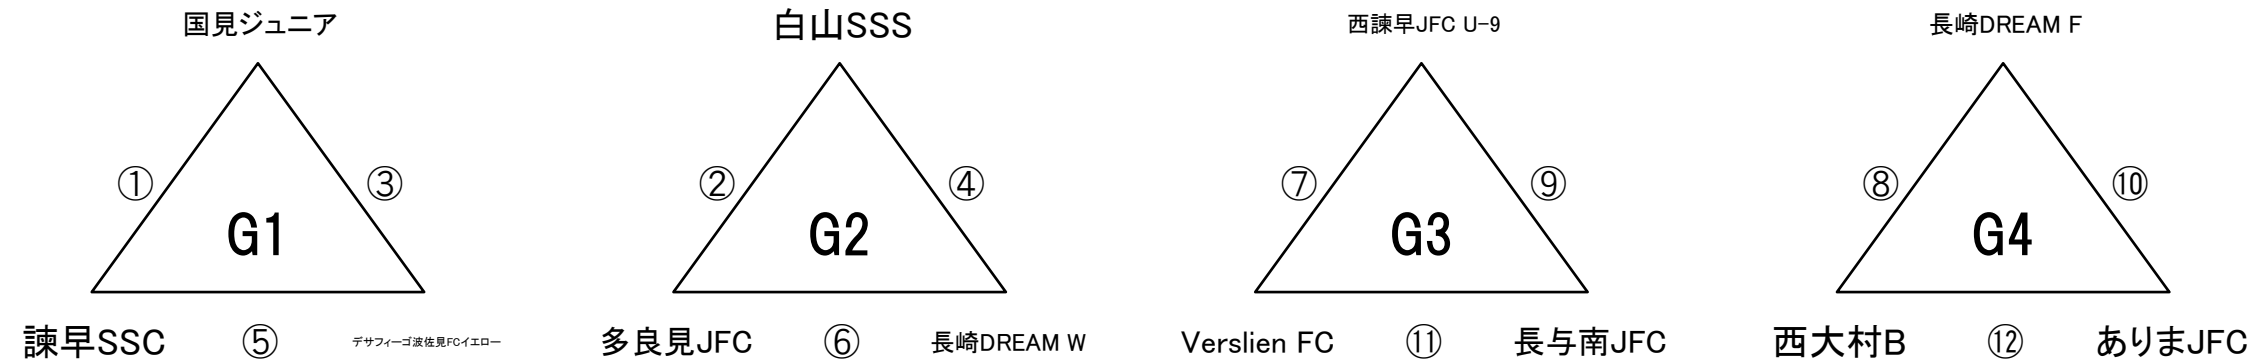

石橋工務店杯 エフエム長崎 U-10 キッズサッカーフェスティバル

2月23日(土) 大会1日目

【百花台公園サッカー場 海側コート】

【百花台公園サッカー場 山側コート】

【試合開始】 ① 10:00～ ② 10:30～ ③ 11:00～ ④ 11:30～ ⑤ 12:00～ ⑥ 12:30～
⑦ 13:00～ ⑧ 13:30～ ⑨ 14:00～ ⑩ 14:30～ ⑪ 15:00～ ⑫ 15:30～

【注意事項】 **会場の都合により、今回は開会式を開催いたしません。**

※ **審判については、別紙審判割りをご確認ください。なお、審判服とワッペンを着用を確実にお願いいたします。**

リーグ戦の順位は、

①勝ち点 ②当該成績 ③得失点 ④総得点

の順で決定いたします。それでも決定しない場合には、⑤コイントスによる抽選にて決定いたします。

石橋工務店杯 エフエム長崎 U-10 キッズサッカーフェスティバル

2月23日(土) 大会1日目

【百花台公園多目的芝生広場 東側コート】

【百花台公園多目的芝生広場 西側コート】

リーグ戦の順位は、

①勝ち点 ②当該成績 ③得失点 ④総得点

の順で決定いたします。それでも決定しない場合には、⑤コイントスによる抽選にて決定いたします。

石橋工務店杯 エフェム長崎 U-10 キッズサッカーフェスティバル

2月23日(土) 大会1日目

【百花台公園大芝生広場 海側コート】

【百花台公園大芝生広場 山側コート】

【試合開始】 ① 10:00～ ② 10:30～ ③ 11:00～ ④ 11:30～ ⑤ 12:00～ ⑥ 12:30～
⑦ 13:00～ ⑧ 13:30～ ⑨ 14:00～ ⑩ 14:30～ ⑪ 15:00～ ⑫ 15:30～

※ **審判については、別紙審判割りをご確認ください。なお、審判服とワッペンを着用を確実にお願いいたします。**

リーグ戦の順位は、

- ①勝ち点 ②当該成績 ③得失点 ④総得点

の順で決定いたします。それでも決定しない場合には、⑤コイントスによる抽選にて決定いたします。