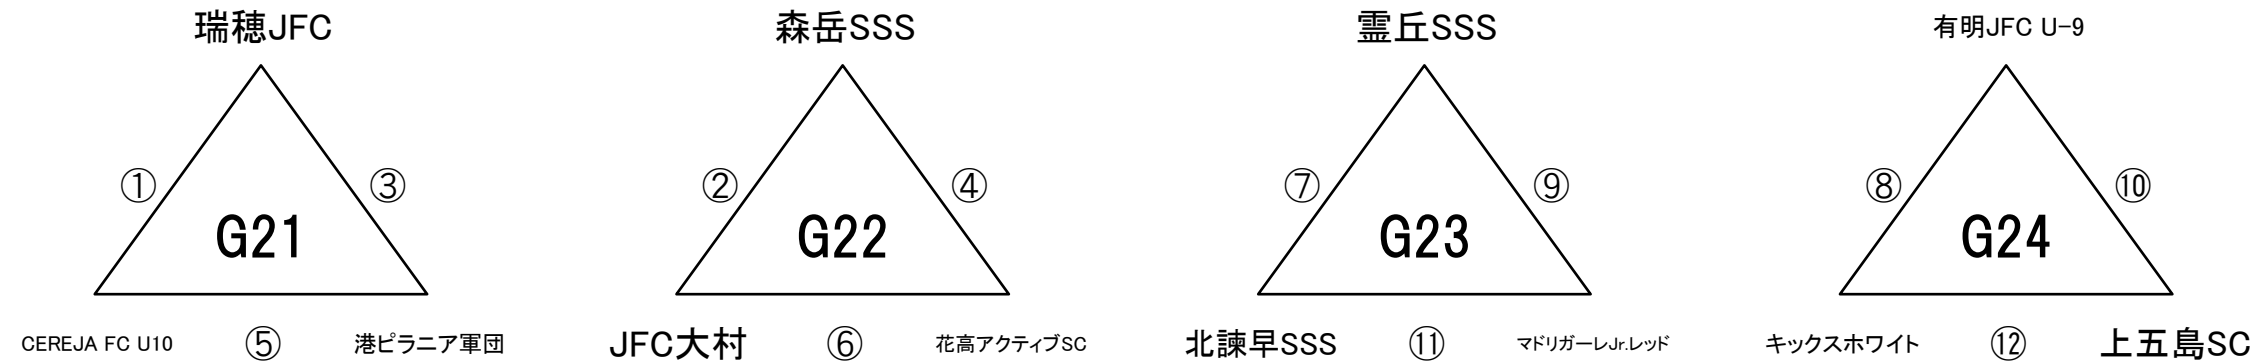

※ **審判については、別紙審判割りをご確認ください。なお、審判服とワッペンを着用を確実にお願いいたします。**

リーグ戦の順位は、

①勝ち点 ②当該成績 ③得失点 ④総得点

の順で決定いたします。それでも決定しない場合には、⑤コイントスによる抽選にて決定いたします。

石橋工務店杯 エフエム長崎 U-10 キッズサッカーフェスティバル

2月23日(土) 大会1日目

【百花台公園多目的芝生広場 東側コート】

【百花台公園多目的芝生広場 西側コート】

リーグ戦の順位は、

①勝ち点 ②当該成績 ③得失点 ④総得点

の順で決定いたします。それでも決定しない場合には、⑤コイントスによる抽選にて決定いたします。

石橋工務店杯 エフェム長崎 U-10 キッズサッカーフェスティバル

2月23日(土) 大会1日目

【百花台公園大芝生広場 海側コート】

【百花台公園大芝生広場 山側コート】

【試合開始】 ① 10:00～ ② 10:30～ ③ 11:00～ ④ 11:30～ ⑤ 12:00～ ⑥ 12:30～
⑦ 13:00～ ⑧ 13:30～ ⑨ 14:00～ ⑩ 14:30～ ⑪ 15:00～ ⑫ 15:30～

【注意事項】 会場の都合により、今回は開会式を開催いたしません。

※ 審判については、別紙審判割りをご確認ください。なお、審判服とワッペンを着用を確実にお願いいたします。

リーグ戦の順位は、

①勝ち点 ②当該成績 ③得失点 ④総得点

の順で決定いたします。それでも決定しない場合には、⑤コインズによる抽選にて決定いたします。

石橋工務店杯 エフェム長崎 U-10 キッズサッカーフェスティバル

2月23日(土) 大会1日目