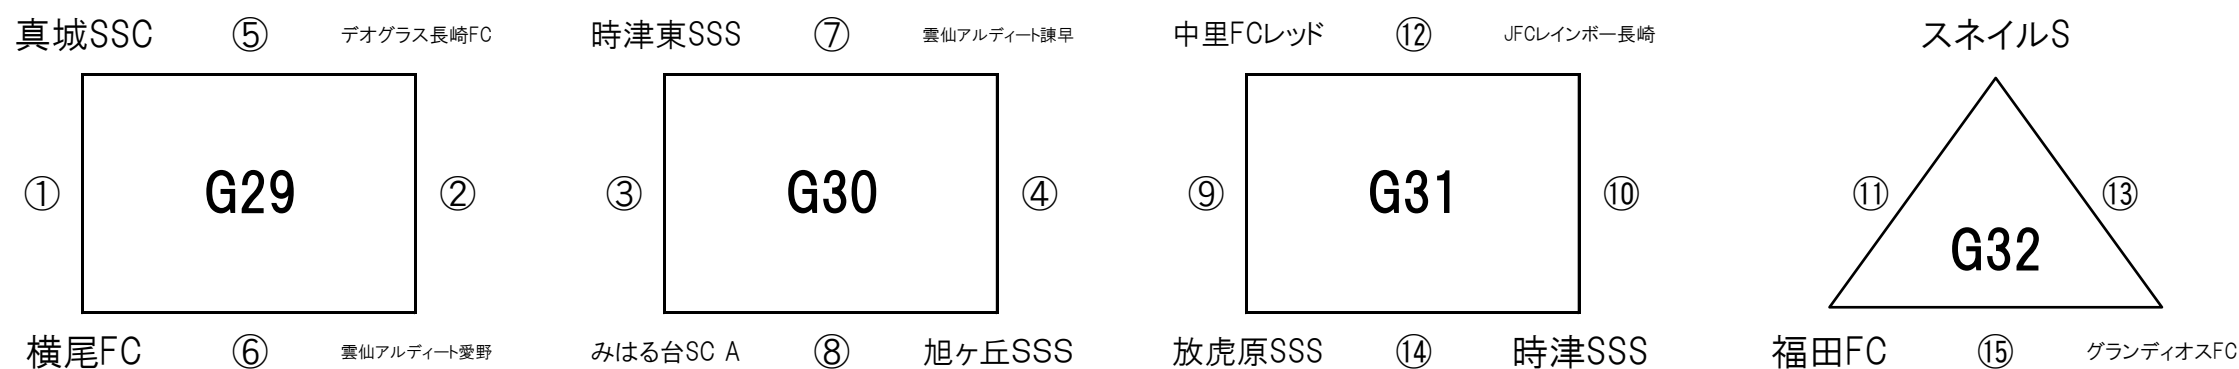

【遊学の館多目的芝生広場 山側コート】

1. 【試合開始】 ① 9:00～ ② 9:30～ ③ 10:00～ ④ 10:30～ ⑤ 11:00～ ⑥ 11:30～ ⑦ 12:00～ ⑧ 12:30～
   ⑨ 13:00～ ⑩ 13:30～ ⑪ 14:00～ ⑫ 14:30～ ⑬ 15:00～ ⑭ 15:30～ ⑮ 16:00～

【注意事項】 **会場の都合により、今回は開会式を開催いたしません。**

※ **審判については、別紙審判割りをご確認ください。なお、審判服とワッペンを着用を確実にお願いいたします。**

リーグ戦の順位は、

- ①勝ち点 ②当該成績 ③得失点 ④総得点

の順で決定いたします。それでも決定しない場合には、⑤コイントスによる抽選にて決定いたします。