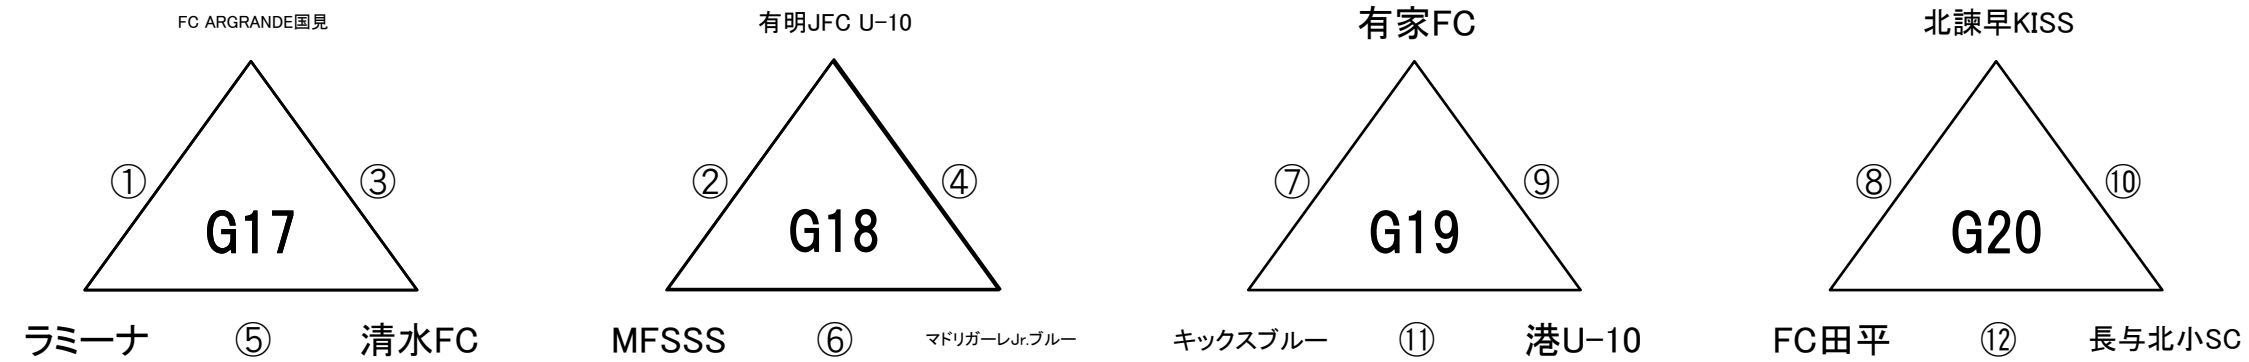

リーグ戦の順位は、

①勝ち点 ②当該成績 ③得失点 ④総得点

の順で決定いたします。それでも決定しない場合には、⑤コイントスによる抽選にて決定いたします。

石橋工務店杯 エフェム長崎 U-10 キッズサッカーフェスティバル

2月23日(土) 大会1日目

【百花台公園大芝生広場 海側コート】

【百花台公園大芝生広場 山側コート】

【試合開始】 ① 10:00～ ② 10:30～ ③ 11:00～ ④ 11:30～ ⑤ 12:00～ ⑥ 12:30～
⑦ 13:00～ ⑧ 13:30～ ⑨ 14:00～ ⑩ 14:30～ ⑪ 15:00～ ⑫ 15:30～

【注意事項】 会場の都合により、今回は開会式を開催いたしません。

※ 審判については、別紙審判割りをご確認ください。なお、審判服とワッペンを着用を確実にお願いいたします。

リーグ戦の順位は、

①勝ち点 ②当該成績 ③得失点 ④総得点

の順で決定いたします。それでも決定しない場合には、⑤コインズによる抽選にて決定いたします。

石橋工務店杯 エフェム長崎 U-10 キッズサッカーフェスティバル

2月23日(土) 大会1日目