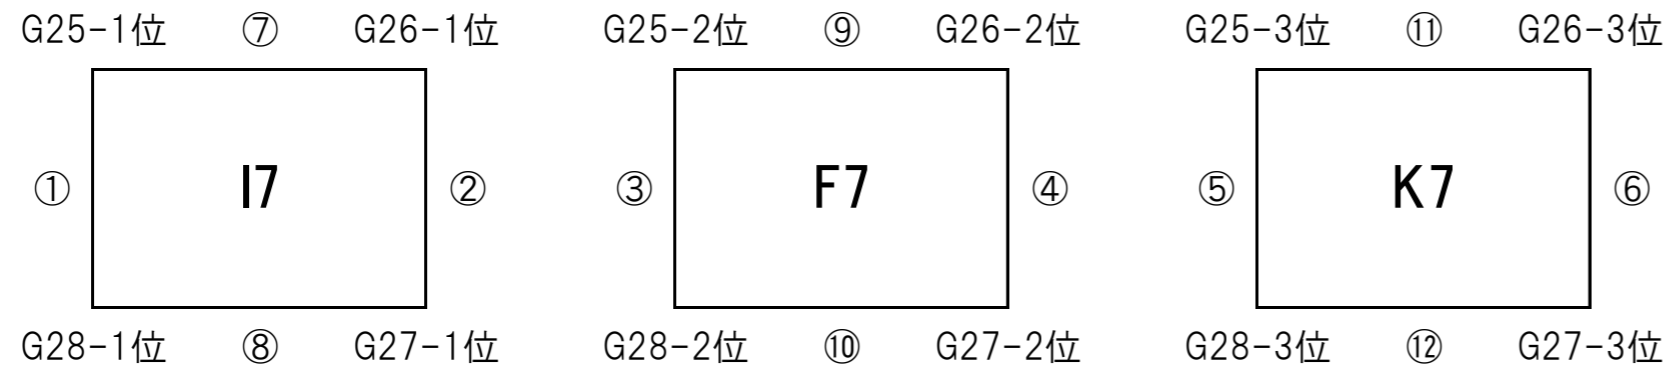

石橋工務店杯 エフエム長崎 U-10 キッズサッカーフェスティバル

2月24日(日) 大会2日目

【遊学の館多目的芝生広場 海側コート】