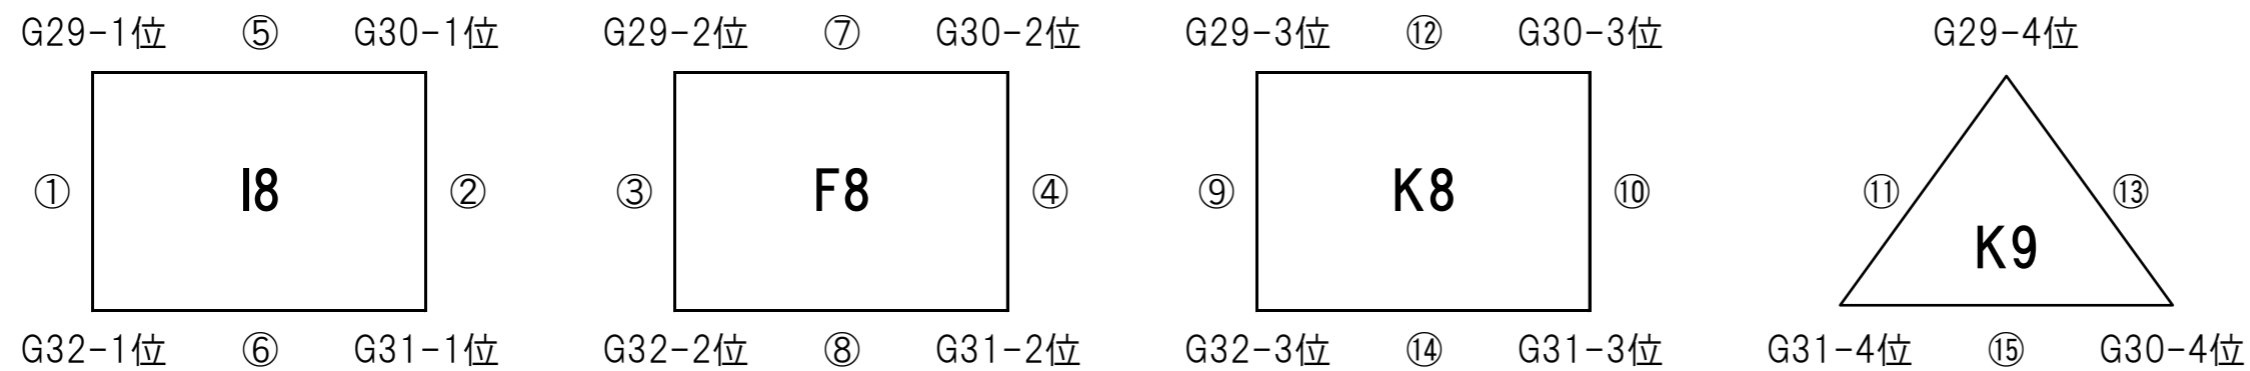

【遊学の館多目的芝生広場 山側コート】

【試合開始】 ① 9:00～ ② 9:30～ ③ 10:00～ ④ 10:30～ ⑤ 11:00～ ⑥ 11:30～ ⑦ 12:00～ ⑧ 12:30～
⑨ 13:00～ ⑩ 13:30～ ⑪ 14:00～ ⑫ 14:30～ ⑬ 15:00～ ⑭ 15:30～ ⑮ 16:00～

【注意事項】 **会場の都合により、今回は開会式を開催いたしません。**

※ **審判については、別紙審判割りをご確認ください。なお、審判服とワッペンを着用を確実にお願いいたします。**

リーグ戦の順位は、

①勝ち点 ②当該成績 ③得失点 ④総得点

の順で決定いたします。それでも決定しない場合には、⑤コインスによる抽選にて決定いたします。