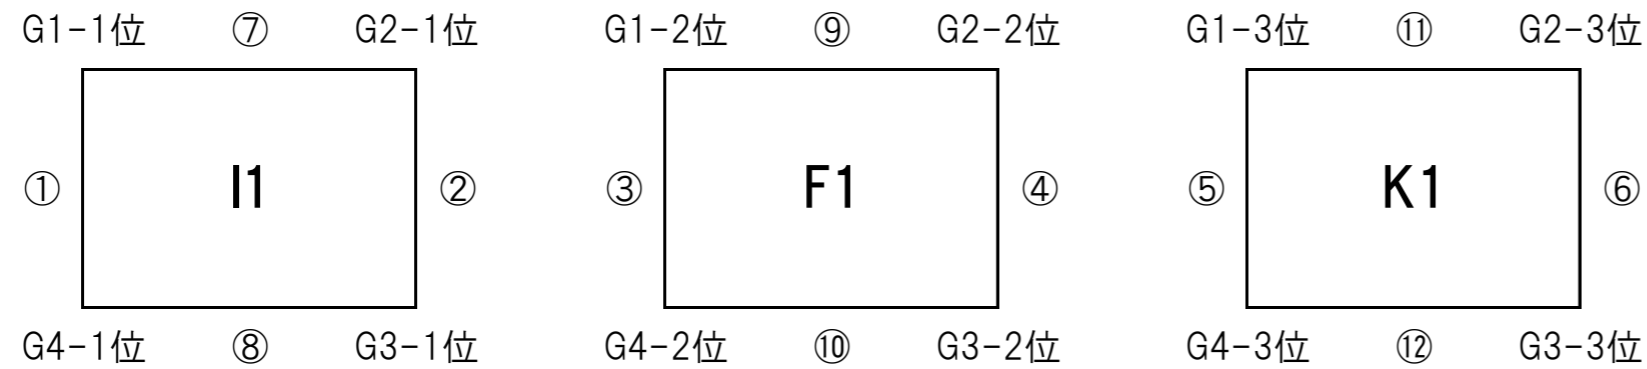

石橋工務店杯 エフェム長崎 U-10 キッズサッカーフェスティバル

2月24日(日) 大会2日目

【百花台公園サッカー場 海側コート】