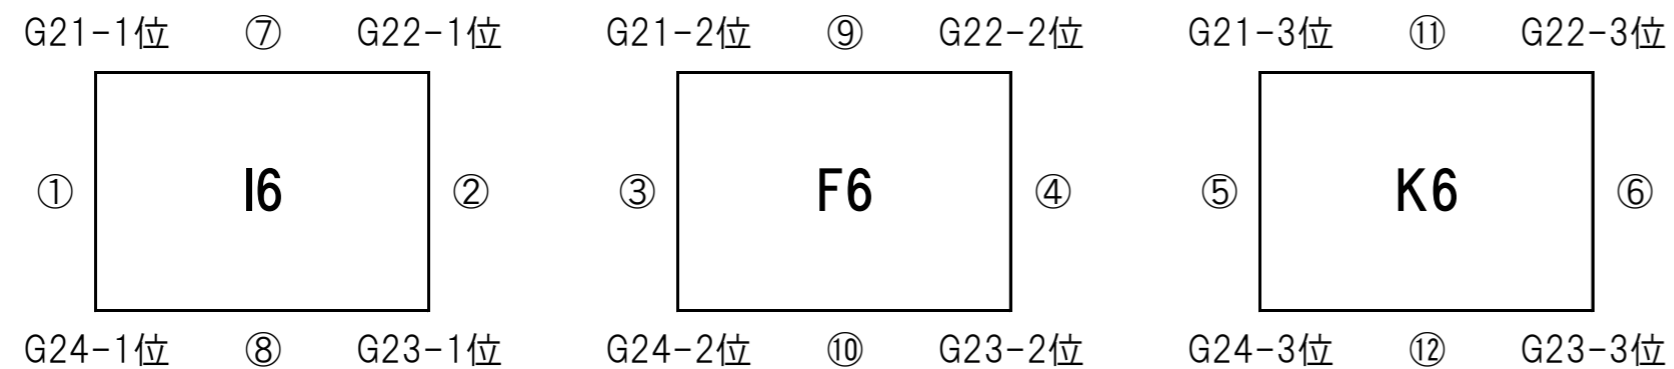

※ **審判については、別紙審判割りをご確認ください。なお、審判服とワッペンを着用を確実にお願いいたします。**

リーグ戦の順位は、

①勝ち点 ②当該成績 ③得失点 ④総得点

の順で決定いたします。それでも決定しない場合には、⑤コイントスによる抽選にて決定いたします。

石橋工務店杯 エフエム長崎 U-10 キッズサッカーフェスティバル

2月24日(日) 大会2日目

【百花台公園大芝生広場 海側コート】

【百花台公園大芝生広場 山側コート】