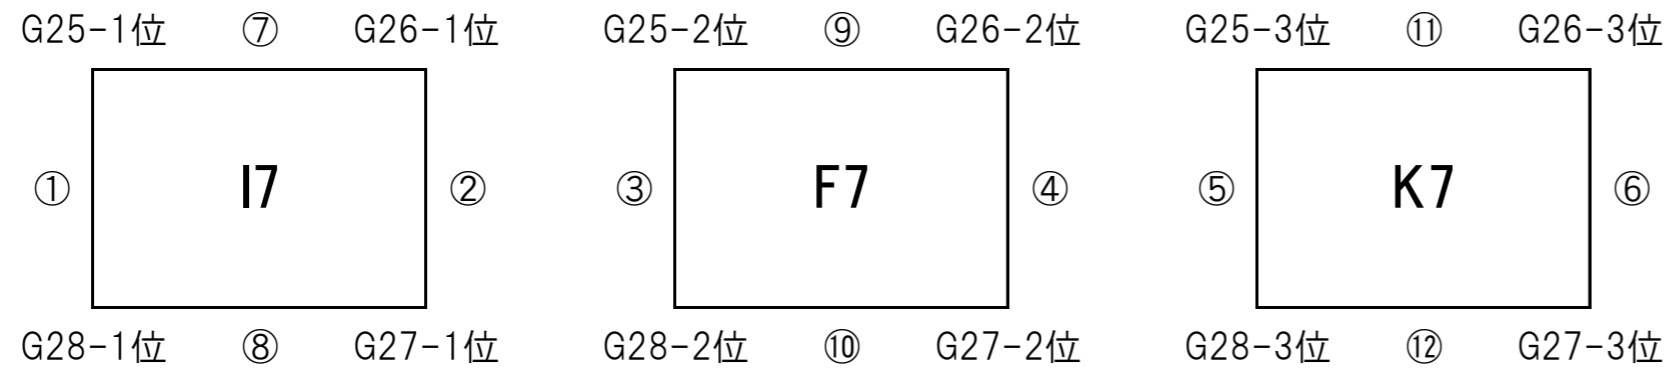

リーグ戦の順位は、

①勝ち点 ②当該成績 ③得失点 ④総得点

の順で決定いたします。それでも決定しない場合には、⑤コインスによる抽選にて決定いたします。

石橋工務店杯 エフェム長崎 U-10 キッズサッカーフェスティバル

2月24日(日) 大会2日目

【遊学の館多目的芝生広場 海側コート】

【遊学の館多目的芝生広場 山側コート】

【試合開始】 ① 9:00～ ② 9:30～ ③ 10:00～ ④ 10:30～ ⑤ 11:00～ ⑥ 11:30～ ⑦ 12:00～ ⑧ 12:30～
⑨ 13:00～ ⑩ 13:30～ ⑪ 14:00～ ⑫ 14:30～ ⑬ 15:00～ ⑭ 15:30～ ⑮ 16:00～ ⑯ 16:30～