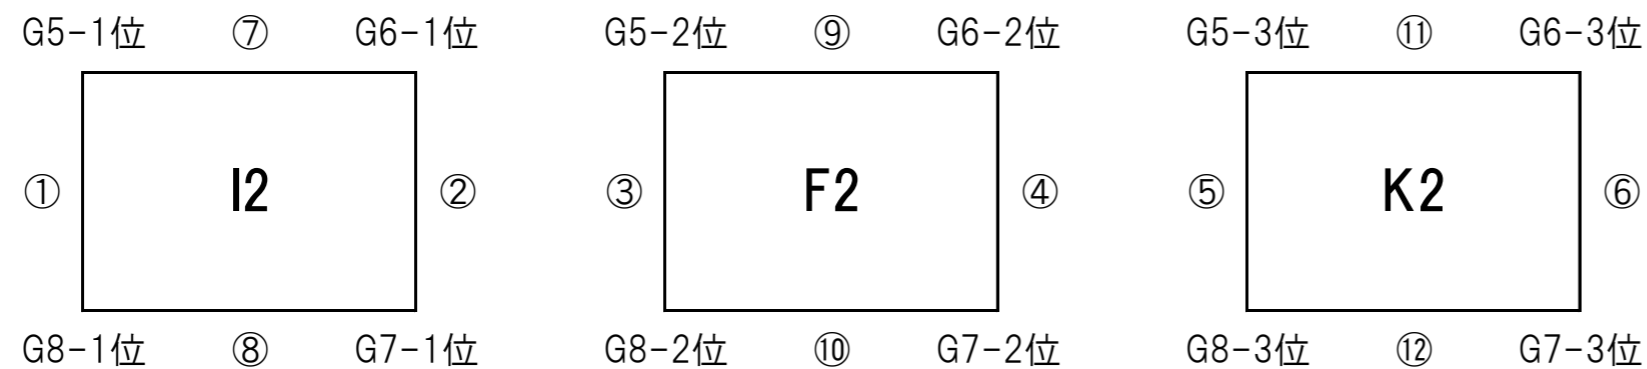

【百花台公園サッカー場 山側コート】

【試合開始】 ① 9:00～ ② 9:30～ ③ 10:00～ ④ 10:30～ ⑤ 11:00～ ⑥ 11:30～ ⑦ 12:00～ ⑧ 12:30～
⑨ 13:00～ ⑩ 13:30～ ⑪ 14:00～ ⑫ 14:30～ ⑬ 15:00～ ⑭ 15:30～

【注意事項】 **会場の都合により、今回は開会式を開催いたしません。**

※ **審判については、別紙審判割りをご確認ください。なお、審判服とワッペンを着用を確実にお願いいたします。**

リーグ戦の順位は、

①勝ち点 ②当該成績 ③得失点 ④総得点

の順で決定いたします。それでも決定しない場合には、⑤コイントスによる抽選にて決定いたします。