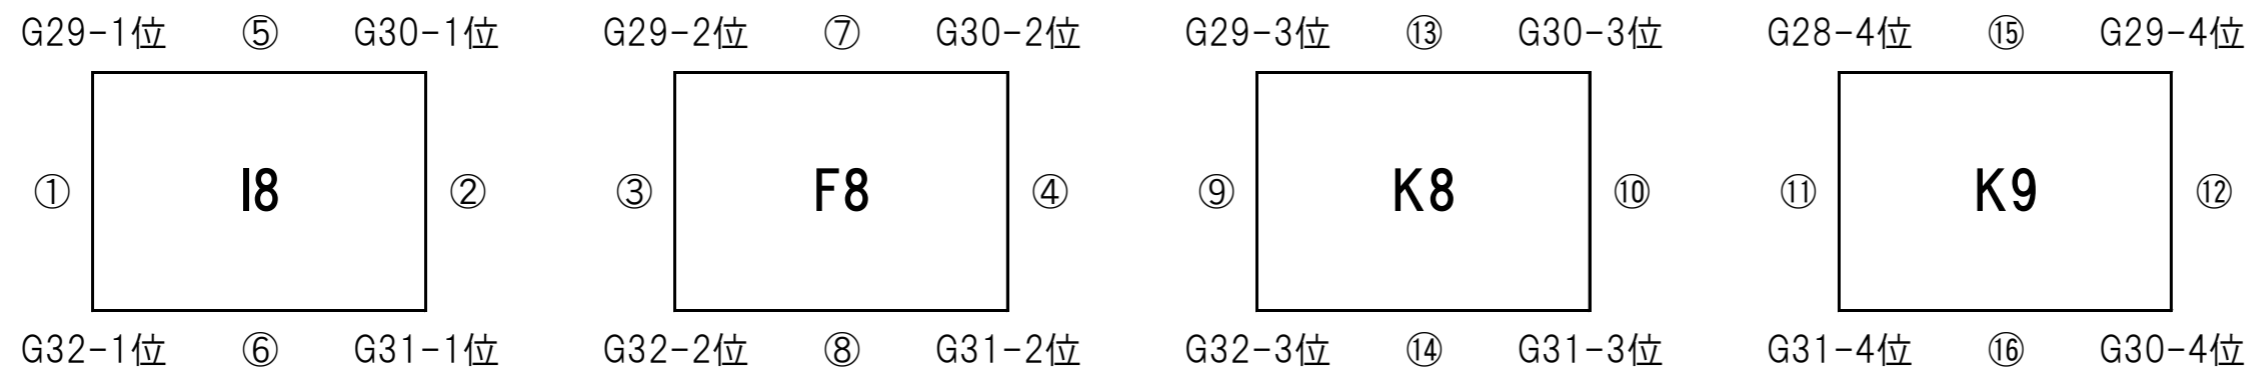

リーグ戦の順位は、

①勝ち点 ②当該成績 ③得失点 ④総得点

の順で決定いたします。それでも決定しない場合には、⑤コインスによる抽選にて決定いたします。

石橋工務店杯 エフェム長崎 U-10 キッズサッカーフェスティバル

2月24日(日) 大会2日目

【遊学の館多目的芝生広場 海側コート】

【遊学の館多目的芝生広場 山側コート】

【試合開始】 ① 9:00～ ② 9:30～ ③ 10:00～ ④ 10:30～ ⑤ 11:00～ ⑥ 11:30～ ⑦ 12:00～ ⑧ 12:30～
⑨ 13:00～ ⑩ 13:30～ ⑪ 14:00～ ⑫ 14:30～ ⑬ 15:00～ ⑭ 15:30～ ⑮ 16:00～ ⑯ 16:30～