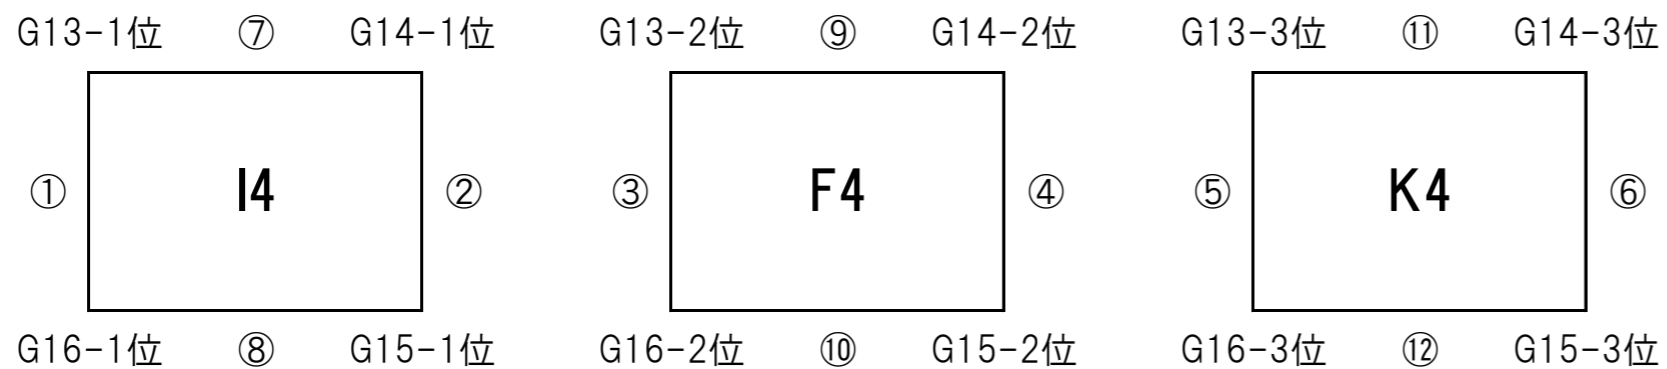

【百花台公園多目的芝生広場 西側コート】

【試合開始】 ① 9:00～ ② 9:30～ ③ 10:00～ ④ 10:30～ ⑤ 11:00～ ⑥ 11:30～ ⑦ 12:00～ ⑧ 12:30～
⑨ 13:00～ ⑩ 13:30～ ⑪ 14:00～ ⑫ 14:30～ ⑬ 15:00～ ⑭ 15:30～

【注意事項】 **会場の都合により、今回は開会式を開催いたしません。**

※ **審判については、別紙審判割りをご確認ください。なお、審判服とワッペンを着用を確実にお願いいたします。**

リーグ戦の順位は、

①勝ち点 ②当該成績 ③得失点 ④総得点

の順で決定いたします。それでも決定しない場合には、⑤コイントスによる抽選にて決定いたします。