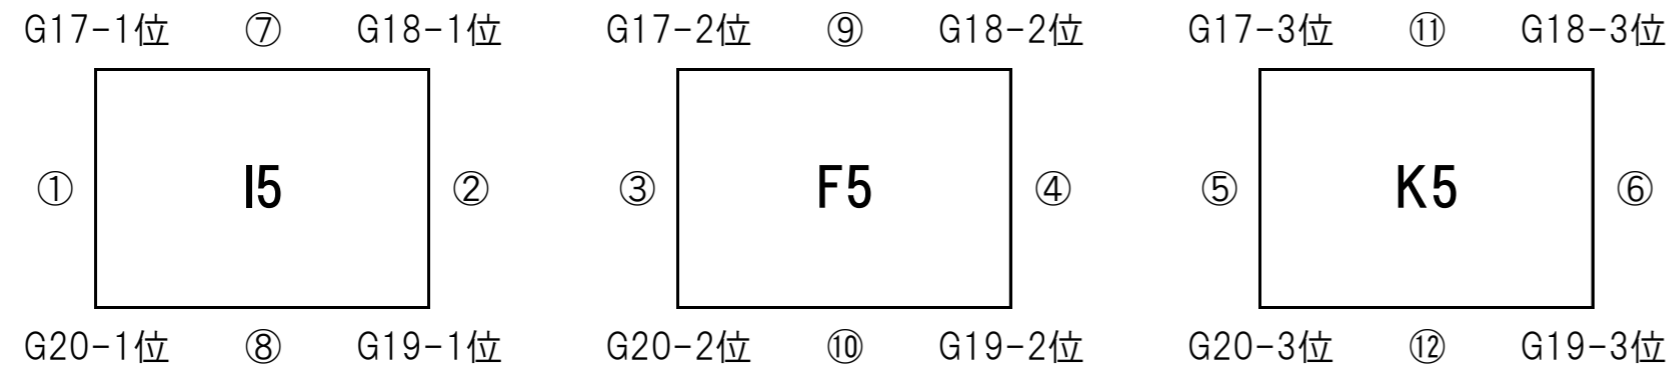

※ **審判については、別紙審判割りをご確認ください。なお、審判服とワッペンを着用を確実にお願いいたします。**

リーグ戦の順位は、

①勝ち点 ②当該成績 ③得失点 ④総得点

の順で決定いたします。それでも決定しない場合には、⑤コイントスによる抽選にて決定いたします。

石橋工務店杯 エフエム長崎 U-10 キッズサッカーフェスティバル

2月24日(日) 大会2日目

【百花台公園大芝生広場 海側コート】

【百花台公園大芝生広場 山側コート】