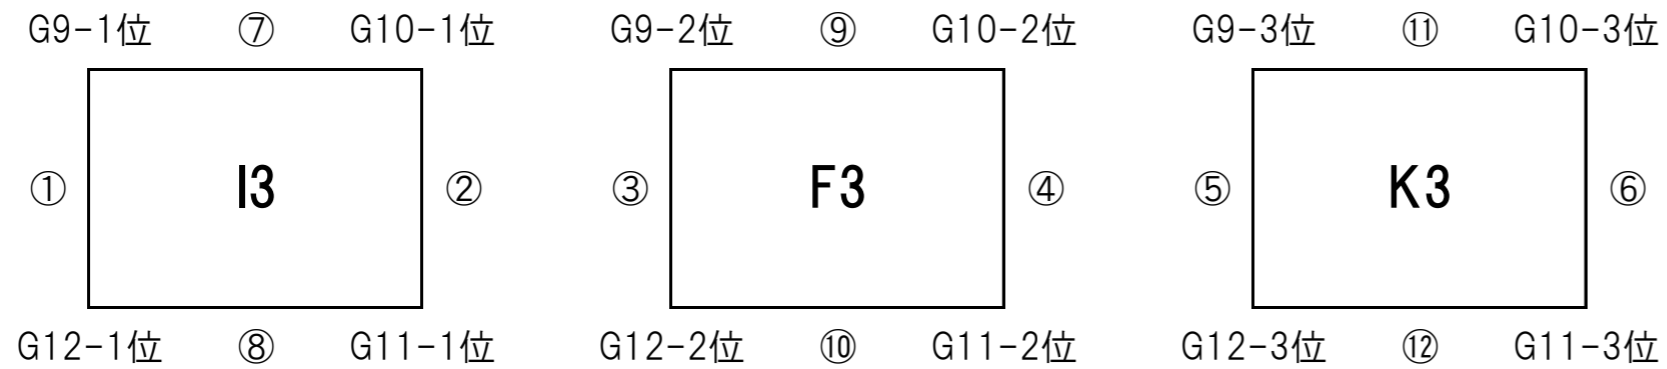

石橋工務店杯 エフエム長崎 U-10 キッズサッカーフェスティバル

2月24日(日) 大会2日目

【百花台公園多目的芝生広場 東側コート】